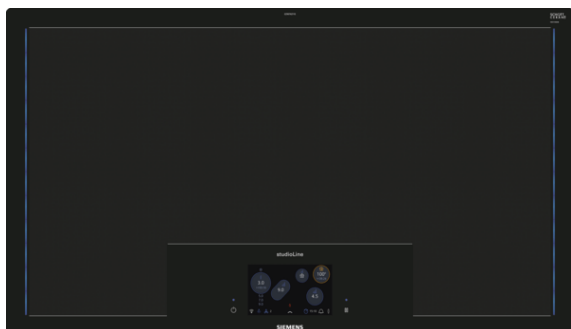

iQ700, Inductiekookplaat, 90 cm, zwart EZ907KZY1E

De freeInduction Plus kookplaat met activeLight en Home Connect voor maximale flexibiliteit.

- ✓ freeInduction Plus 90 cm: verplaats tot 6 pannen vrij op de kookplaat zonder te worden beperkt door de grootte van de pannen of door voorgedefinieerde kookzones.
- ✓ Het kleuren TFT-Touchdisplay Plus toont de positie, grootte en vorm van de pan direct op het display en maakt een intuïtieve bediening van de kookplaat voor u mogelijk.
- ✓ activeLight: strakke blauwe lichtstrips aan de zijkanten van de kookplaat geven intuïtieve, visuele feedback over de warmte en geselecteerde instellingen.
- ✓ Met de Home Connect app voor Android en iOS beschikt u over de informatie over uw kookplaat. Waar u ook bent.
- ✓ Uw pan verschuiven is voldoende: voor de juiste temperatuur in een van de vijf zones zorgt de powerMove Pro functie.

**iQ700, Inductiekookplaat, 90 cm,
zwart
EZ907KZY1E**

Uitrusting

Algemene informatie:

- freeInduction: een groot kookoppervlakte voor volledig flexibel koken
- Een groot kookoppervlakte van 3.200 cm²
- Volledige flexibiliteit in grootte, vorm en plaats van pan
- Tot en met 6 pannen tegelijkertijd koken
- activeLight
- Home Connect: op afstand monitoren en aanpassen van de instellingen met de Home Connect App
- cookConnect: bedienen van een cookConnect geschikte afzuigkap