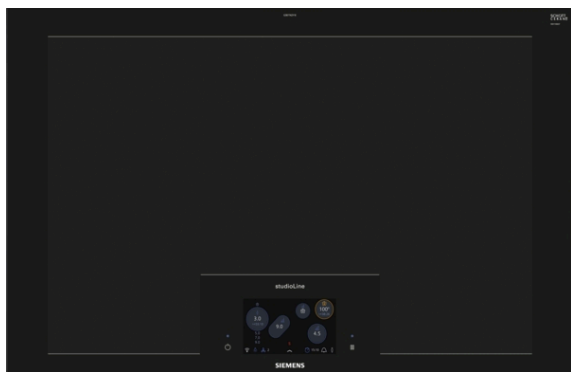

## iQ700, Inductiekookplaat, 80 cm EZ877KZY1E

De freeInduction Plus kookplaat met Home Connect voor maximale flexibiliteit.

- ✓ TFT-Touchdisplay Plus: altijd zicht op jouw pannen via het display.
- ✓ Home Connect: met de app voor Android en iOS heb je altijd en overal controle over je kookplaat.
- ✓ kookSensor Plus: automatisch de optimale kooktemperatuur en nooit meer overkoken.
- ✓ powerMove Pro: de pan verschuiven is voldoende voor de juiste temperatuur in een van de vijf temperatuurzones.
- ✓ flexMotion: onthoudt de warmteinstellingen van je pannen.