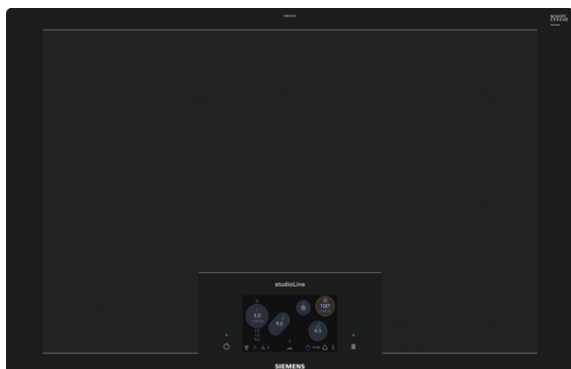

iQ700, Inductiekookplaat, 80 cm, zwart EZ807KZY1E

De freeInduction Plus kookplaat met Home Connect voor maximale flexibiliteit.

- ✓ freeInduction Plus 80 cm: verplaats tot 5 pannen vrij op de kookplaat zonder te worden beperkt door de grootte van de pannen of door voorgedefinieerde kookzones.
- ✓ Het kleuren TFT-Touchdisplay Plus toont de positie, grootte en vorm van de pan direct op het display en maakt een intuïtieve bediening van de kookplaat voor u mogelijk.
- ✓ Met de Home Connect app voor Android en iOS beschikt u over de informatie over uw kookplaat. Waar u ook bent.
- ✓ Met de cookingSensor Plus bereikt u automatisch de optimale kooktemperatuur voorkomt u overkoken.
- ✓ Uw pan verschuiven is voldoende: voor de juiste temperatuur in een van de vijf zones zorgt de powerMove Pro functie.

Uitrusting

Technische Data

Productnaam/ Productfamilie : kookplaat glaskeramiek
 Uitvoering : Inbouw
 Energiesoort : Elektrisch
 Aantal zones dat tegelijk kan worden gebruikt : 5
 Breedte apparaat : 792 mm
 Afmetingen: hoogte x breedte x diepte : 76 x 792 x 512 mm
 Afmetingen inclusief verpakking hxbxd : 152 x 951 x 636 mm
 Nettogewicht : 26,280 kg
 Brutogewicht : 28,2 kg
 Restwarmte indicator : Apart
 Positie bedieningspaneel : Front
 Kleur oppervlak : zwart
 Keurmerken : AENOR, CE
 Lengte elektriciteits snoer : 150 cm
 EAN-code : 4242003785102
 Aansluitwaarde : 7400 W
 Spanning : 220-240 V
 Frequentie : 60; 50 Hz

4 242003 785102

iQ700, Inductiekookplaat, 80 cm, zwart EZ807KZY1E

Uitrusting

- 80 cm: ruimte voor 5 potten of pannen.

Flexibiliteit kookzones

- freeInduction: een groot kookoppervlakte voor volledig flexibel koken: gebruik kookgerei van elke vorm of grootte overal op het hele kookplaatoppervlak.