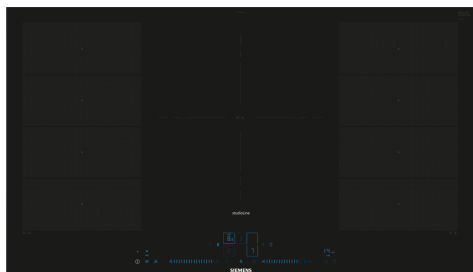

iQ700, Inductiekookplaat, 90 cm, Zwart, opbouwmontage met rand EX977NVV6E

HZ32WA00 Draadloze bluetooth thermometer, HZ390011 RVS braadpan tbv FlexInduction, HZ390012 Stoominzet voor braadpan, HZ390210 Systeem koekenpan Ø 15cm, HZ390220 Systeem koekenpan Ø 19cm, HZ390230 Systeem koekenpan Ø 21cm, HZ390240 Paella pan Ø 31 cm, HZ390250 Systeem koekenpan Ø 28cm, HZ390512 Teppanyaki plaat (groot), HZ390522 Grillplaat, HZ394301 Verbindingslijst, HZ9CF240 Koekenpan, gecoat 24cm Ø, HZ9CF280 Koekenpan, gecoat 28cm Ø, HZ9ES100 :, HZ9FE280 gietijzeren braadpan Ø 18 / 28 cm, HZ9FF010 Flex pan, Maat L, HZ9FF030 Flex pan set, 3 stuks (2xS, 1xM), HZ9FF040 Flex pan set, 4 stuks (2xS, 1xM, 1xL), HZ9SE030 3-delige pannenset, HZ9SE040 4 pieces set, HZ9SE060 6 pieces set, HZ9TY010 Teppan Yaki plaat

Productnaam/ Productfamilie: kookplaat
glaskeramiek
Inbouw/vrijstaand: Inbouw
Type: Elektrisch
Aantal kookzones: 5
Inbouwfmetingen (hxbxd): 51 x 880-880 x 490-500 mm
Breedte: 912 mm
Afmetingen (HxBxD): 51x912x520 mm
Afmetingen inclusief verpakking hxbxd: 130 x 1070 x 610 mm
Nettogewicht: 19.7 kg
Brutogewicht: 23.5 kg
Restwarmte indicator: Apart
Positie bedieningspaneel: Voor
Materiaal vangschaal: Glaskeramisch
Kleur oppervlak: Zwart
Lengte elektriciteitsnoer: 110.0 cm
EAN-code: 4242003921500
Spanning: 220-240 V
Frequentie: 50; 60 Hz