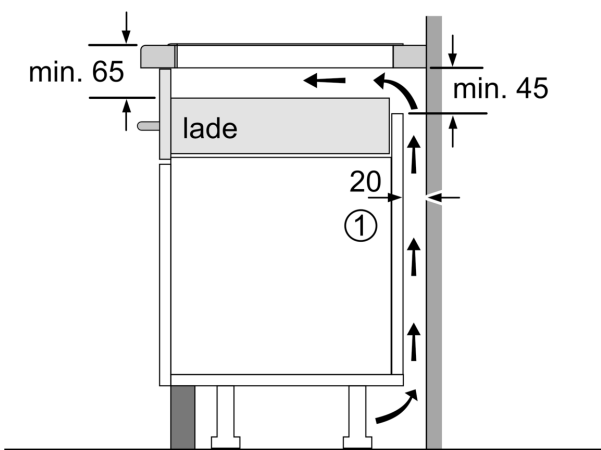

Installatie

- Afmetingen (bxdxh mm): 912 x 520 x 51
- Inbouwmaten (hxbxd mm) : 51 x 880 x (490 - 500)
- Minimale werkbladdikte: 16 mm
- Aansluitwaarde: 11.1 kW
- powerManagement functie: beperk het maximale vermogen indien nodig (afhankelijk van de zekering van de elektrische installatie).
- Aansluitsnoer: 1.1 m, Aansluitsnoer meegeleverd

iQ700, Inductiekookplaat, 90 cm,
Zwart, opbouwmontage met rand
EX977NVV6E

① Er moet voor een ventilatiespleet worden gezorgd.

Afmetingen in mm

① Er moet voor een ventilatiespleet worden gezorgd.

Afmetingen in mm