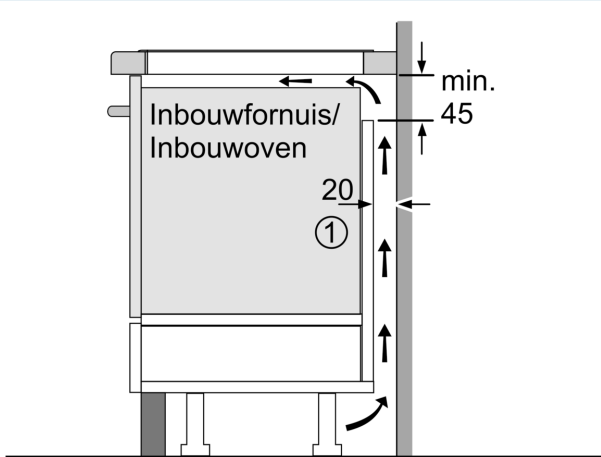

Design

- studioLine zijprofielen, blackSteel
- studioLine exclusive zone opdruk: minimalistisch ontwerp dankzij de donkere kleur

Veiligheid

- 2-Voudige restwarmte-aanduiding: geeft aan welke kookzones nog warm zijn.
- Kinderbeveiliging: voorkomt activering van de kookplaat
- wipeGuard: wrijfbeveiliging 20 seconden: veeg overgekookte vloeistoffen af zonder onbedoeld de instellingen te wijzigen (blokkeer alle toetsen gedurende 30 seconden)
- Hoofdschakelaar: schakelt alle kookzones uit met een druk op de knop
- Veiligheidsuitschakeling: om veiligheidsredenen stopt het verwarmen na een vooraf ingestelde tijd zonder interactie.
- Weergave energieverbruik : toont het elektriciteitsverbruik van het laatste kookproces

Installatie

- Afmetingen (bxdxh mm): 912 x 520 x 51
- Inbouwmaten (hxbxd mm) : 51 x 880 x (490 - 500)
- Minimale werkbladdikte: 16 mm
- Aansluitwaarde: 11.1 kW
- powerManagement functie: beperk het maximale vermogen indien nodig (afhankelijk van de zekering van de elektrische installatie).
- Aansluitsnoer: 1.1 m, Aansluitsnoer meegeleverd

iQ700, Inductiekookplaat, 90 cm,
Zwart, opbouwmontage met rand
EX977NVV6E

① Er moet voor een ventilatiespleet worden gezorgd.

Afmetingen in mm

① Er moet voor een ventilatiespleet worden gezorgd.

Afmetingen in mm