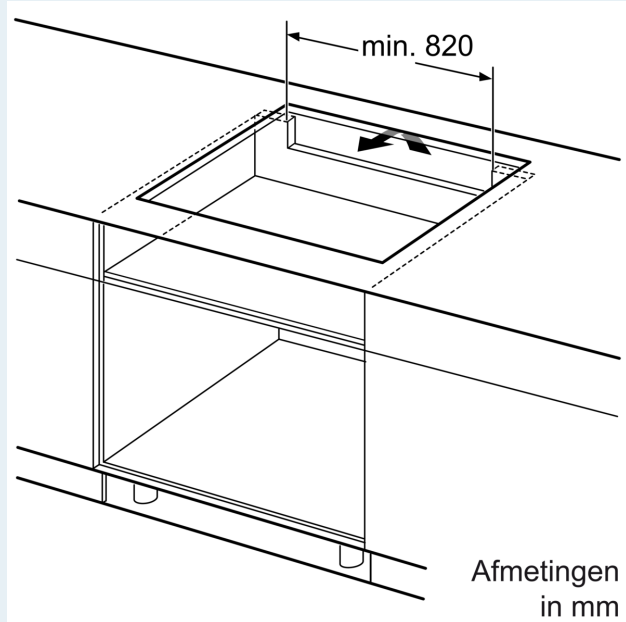

Installatie

- Afmetingen (bxdxh mm): 912 x 520 x 51
- Inbouwmaten (hxbxd mm) : 51 x 880 x (490 - 500)
- Minimale werkbladdikte: 16 mm
- Aansluitwaarde: 11.1 kW
- powerManagement functie: beperk het maximale vermogen indien nodig (afhankelijk van de zekering van de elektrische installatie).
- Aansluitsnoer: 1.1 m, Aansluitsnoer meegeleverd

iQ700, Inductiekookplaat, 90 cm,
Zwart, opbouwmontage met rand
EX977NVV6E

① Er moet voor een ventilatiespleet worden gezorgd.

Afmetingen in mm

① Er moet voor een ventilatiespleet worden gezorgd.

Afmetingen in mm