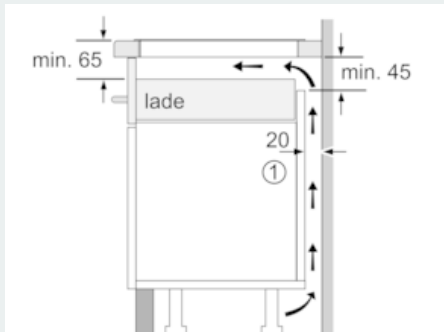

Uitrusting

Technische Data

Productnaam/ Productfamilie : kookplaat glaskeramiek
 Uitvoering : Inbouw
 Energiesoort : Elektrisch
 Aantal zones dat tegelijk kan worden gebruikt : 5
 Inbouwafmetingen (hxbxd) : 51 x 880-880 x 490-500
 Breedte apparaat (mm) : 912
 Afmetingen van het apparaat h(min/max)xhxd (mm) : 51 x 912 x 520
 Afmetingen inclusief verpakking hxbxd (mm) : 126 x 1073 x 603
 Nettogewicht (kg) : 21,245
 Brutoweight (kg) : 23,1
 Restwarmte indicator : Apart
 Positie bedieningspaneel : Voorzijde kookplaat
 Materiaal vangschaal : glaskeramisch
 Kleur oppervlak : zwart
 Keurmerken : AENOR, CE
 Lengte elektriciteits snoer (cm) : 110
 EAN-code : 4242003838464
 Aansluitwaarde (W) : 11100
 Spanning (V) : 220-240
 Frequentie (Hz) : 50; 60

Technische specificaties:

- Inbouwmaten (hxbxd):
- 5.1 cm x 88.0 cm x 49.0 cm - 50.0 cm
- Afmetingen (bxdxh):
- 91.2 cm x 52.0 cm x 5.1 cm
- Minimale werkbladdikte: 16 mm
- Aansluitsnoer: 1.1 m
- Aansluitsnoer meegeleverd
- Aansluitwaarde: 11.1 kW
- Afmetingen: (bxd) 91.2 cm x 52 cm

iQ700, Inductiekookplaat, 90 cm, zwart EX977LXV5E

Maatschetsen

① Er moet voor een ventilatiespleet worden gezorgd.

Afmetingen in mm

① Er moet voor een ventilatiespleet worden gezorgd.

Afmetingen in mm

① Er moet voor een ventilatiespleet worden gezorgd.

Afmetingen in mm

Afmetingen in mm