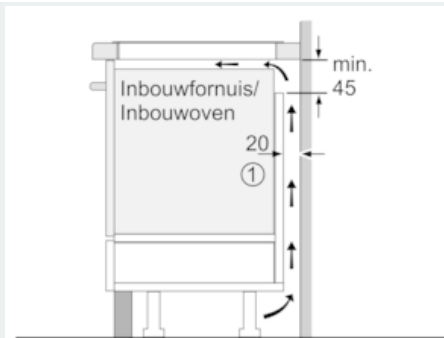

Uitrusting

Technische Data

Productnaam/ Productfamilie : kookplaat glaskeramiek
 Uitvoering : Inbouw
 Energiesoort : Elektrisch
 Aantal zones dat tegelijk kan worden gebruikt : 5
 Inbouwafmetingen (hxbxd) : 51 x 880-880 x 490-500
 Breedte apparaat (mm) : 912
 Afmetingen van het apparaat h(min/max)xhxd (mm) : 51 x 912 x 520
 Afmetingen inclusief verpakking hxbxd (mm) : 126 x 1073 x 603
 Nettogewicht (kg) : 21,245
 Brutoweight (kg) : 23,1
 Restwarmte indicator : Apart
 Positie bedieningspaneel : Voorzijde kookplaat
 Materiaal vangschaal : glaskeramisch
 Kleur oppervlak : zwart
 Keurmerken : AENOR, CE
 Lengte elektriciteits snoer (cm) : 110
 EAN-code : 4242003838464
 Aansluitwaarde (W) : 11100
 Spanning (V) : 220-240
 Frequentie (Hz) : 50; 60

Technische specificaties:

- Inbouwmaten (hxbxd):
- 5.1 cm x 88.0 cm x 49.0 cm - 50.0 cm
- Afmetingen (bxdxh):
- 91.2 cm x 52.0 cm x 5.1 cm
- Minimale werkbladdikte: 16 mm
- Aansluitsnoer: 1.1 m
- Aansluitsnoer meegeleverd
- Aansluitwaarde: 11.1 kW
- Afmetingen: (bxd) 91.2 cm x 52 cm

iQ700, Inductiekookplaat, 90 cm, zwart EX977LXV5E

Maatschetsen

① Er moet voor een ventilatiespleet worden gezorgd.

Afmetingen in mm

① Er moet voor een ventilatiespleet worden gezorgd.

Afmetingen in mm

① Er moet voor een ventilatiespleet worden gezorgd.