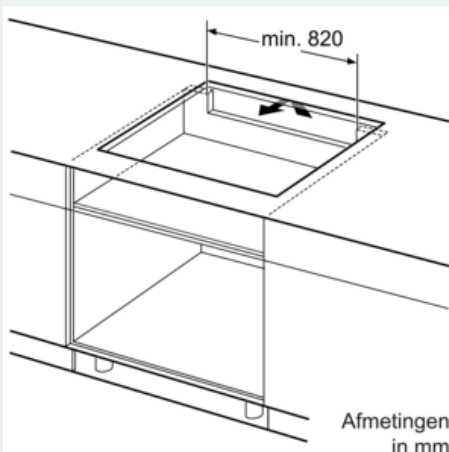

Uitrusting

Technische Data

Productnaam/ Productfamilie : kookplaat glaskeramiek
 Uitvoering : Inbouw
 Energiesoort : Elektrisch
 Aantal zones dat tegelijk kan worden gebruikt : 5
 Inbouwafmetingen (hxbxd) : 51 x 880-880 x 490-500
 Breedte apparaat (mm) : 912
 Afmetingen van het apparaat h(min/max)xhxd (mm) : 51 x 912 x 520
 Afmetingen inclusief verpakking hxbxd (mm) : 126 x 1073 x 603
 Nettogewicht (kg) : 21,245
 Brutoweight (kg) : 23,1
 Restwarmte indicator : Apart
 Positie bedieningspaneel : Voorzijde kookplaat
 Materiaal vangschaal : glaskeramisch
 Kleur oppervlak : zwart
 Keurmerken : AENOR, CE
 Lengte elektriciteits snoer (cm) : 110
 EAN-code : 4242003838464
 Aansluitwaarde (W) : 11100
 Spanning (V) : 220-240
 Frequentie (Hz) : 50; 60

Technische specificaties:

- Inbouwmaten (hxbxd):
- 5.1 cm x 88.0 cm x 49.0 cm - 50.0 cm
- Afmetingen (bxdxh):
- 91.2 cm x 52.0 cm x 5.1 cm
- Minimale werkbladdikte: 16 mm
- Aansluitsnoer: 1.1 m
- Aansluitsnoer meegeleverd
- Aansluitwaarde: 11.1 kW
- Afmetingen: (bxd) 91.2 cm x 52 cm

iQ700, Inductiekookplaat, 90 cm, zwart EX977LXV5E

Maatschetsen

① Er moet voor een ventilatiespleet worden gezorgd.

Afmetingen in mm

① Er moet voor een ventilatiespleet worden gezorgd.

Afmetingen in mm

① Er moet voor een ventilatiespleet worden gezorgd.

Afmetingen in mm

Afmetingen in mm