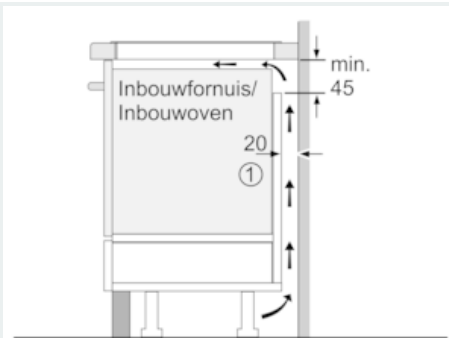

Uitrusting

Technische Data

Productnaam/ Productfamilie : kookplaat glaskeramiek
 Uitvoering : Inbouw
 Energiesoort : Elektrisch
 Aantal zones dat tegelijk kan worden gebruikt : 5
 Inbouwafmetingen (hxbxd) : 51 x 880-880 x 490-500
 Breedte apparaat (mm) : 912
 Afmetingen van het apparaat h(min/max)xhxd (mm) : 51 x 912 x 520
 Afmetingen inclusief verpakking hxbxd (mm) : 126 x 1073 x 603
 Nettogewicht (kg) : 21,245
 Brutoweight (kg) : 23,1
 Restwarmte indicator : Apart
 Positie bedieningspaneel : Voorzijde kookplaat
 Materiaal vangschaal : glaskeramisch
 Kleur oppervlak : zwart
 Keurmerken : AENOR, CE
 Lengte elektriciteits snoer (cm) : 110
 EAN-code : 4242003838464
 Aansluitwaarde (W) : 11100
 Spanning (V) : 220-240
 Frequentie (Hz) : 50; 60

Uitrusting

Algemene informatie:

- 5 Elektronisch geregelde inductiekookzones
- - Links: 1 x 400x240 mm / 3.3 kW (max. PowerBoost 3.7 kW) of 2 x 200x200 mm / 2.2 kW (max. PowerBoost 3.7 kW)
- - Midden: 1x 300x240 mm / 2.6 kW (max. PowerBoost 3.7 kW)
- - Rechts: 1x 400x240 mm / 3.3 kW (max. PowerBoost 3.7 kW) of 2x 200x200 mm / 2.2 kW (max. PowerBoost) 3.7 kW)
- 3 flexZones
- Home Connect: op afstand monitoren en aanpassen van de instellingen met de Home Connect App
- cookConnect: bedienen van een cookConnect geschikte afzuigkap

Technische specificaties:

- Inbouwmaten (hxbxd):
- 5.1 cm x 88.0 cm x 49.0 cm - 50.0 cm
- Afmetingen (bxdxh):
- 91.2 cm x 52.0 cm x 5.1 cm
- Minimale werkbladdikte: 16 mm
- Aansluitsnoer: 1.1 m
- Aansluitsnoer meegeleverd
- Aansluitwaarde: 11.1 kW
- Afmetingen: (bxd) 91.2 cm x 52 cm

iQ700, Inductiekookplaat, 90 cm, zwart EX977LXV5E

Maatschetsen

① Er moet voor een ventilatiespleet worden gezorgd.

Afmetingen in mm

① Er moet voor een ventilatiespleet worden gezorgd.

Afmetingen in mm

① Er moet voor een ventilatiespleet worden gezorgd.