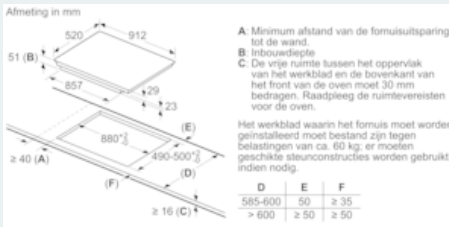

Uitrusting

Technische Data

Productnaam/ Productfamilie : kookplaat glaskeramiek
 Uitvoering : Inbouw
 Energiesoort : Elektrisch
 Aantal zones dat tegelijk kan worden gebruikt : 5
 Inbouwafmetingen (hxbxd) : 51 x 880-880 x 490-500
 Breedte apparaat (mm) : 912
 Afmetingen van het apparaat h(min/max)xhxd (mm) : 51 x 912 x 520
 Afmetingen inclusief verpakking hxbxd (mm) : 126 x 1073 x 603
 Nettogewicht (kg) : 21,245
 Brutoweight (kg) : 23,1
 Restwarmte indicator : Apart
 Positie bedieningspaneel : Voorzijde kookplaat
 Materiaal vangschaal : glaskeramisch
 Kleur oppervlak : zwart
 Keurmerken : AENOR, CE
 Lengte elektriciteits snoer (cm) : 110
 EAN-code : 4242003838464
 Aansluitwaarde (W) : 11100
 Spanning (V) : 220-240
 Frequentie (Hz) : 50; 60

Technische specificaties:

- Inbouwmaten (hxbxd):
- 5.1 cm x 88.0 cm x 49.0 cm - 50.0 cm
- Afmetingen (bxdxh):
- 91.2 cm x 52.0 cm x 5.1 cm
- Minimale werkbladdikte: 16 mm
- Aansluitsnoer: 1.1 m
- Aansluitsnoer meegeleverd
- Aansluitwaarde: 11.1 kW
- Afmetingen: (bxd) 91.2 cm x 52 cm

iQ700, Inductiekookplaat, 90 cm, zwart EX977LXV5E

Maatschetsen

① Er moet voor een ventilatiespleet worden gezorgd.

Afmetingen in mm

① Er moet voor een ventilatiespleet worden gezorgd.

Afmetingen in mm

① Er moet voor een ventilatiespleet worden gezorgd.

Afmetingen in mm

Afmetingen in mm