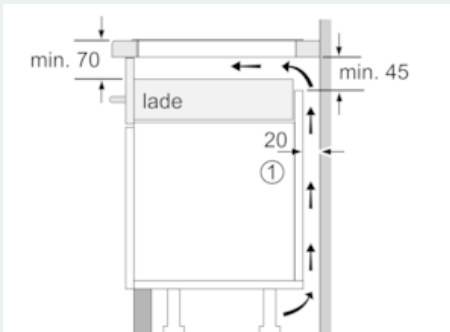

Uitrusting

Technische Data

Productnaam/ Productfamilie : kookplaat glaskeramiek
 Uitvoering : Inbouw
 Energiesoort : Elektrisch
 Aantal zones dat tegelijk kan worden gebruikt : 5
 Breedte apparaat (mm) : 892
 Afmetingen: hoogte x breedte x diepte (mm) : 56 x 892 x 512
 Afmetingen inclusief verpakking hxbxd (mm) : 126 x 1073 x 603
 Nettogewicht (kg) : 21,959
 Brutogewicht (kg) : 23,7
 Restwarmte indicator : Apart
 Positie bedieningspaneel : Voorzijde kookplaat
 Materiaal vangschaal : glaskeramisch
 Kleur oppervlak : zwart
 Keurmerken : AENOR, CE
 Lengte elektriciteitsnoer (cm) : 110
 EAN-code : 4242003838945
 Aansluitwaarde (W) : 11100
 Spanning (V) : 220-240
 Frequentie (Hz) : 50; 60

Technische specificaties:

- Inbouwmaten (hxbxd):#56 x 896 #:#516
- Afmetingen (bxdxh):
- 89.2 cm x 51.2 cm x 5.6 cm
- Minimale werkbladdikte: 16 mm
- Ombouwraam voor vlakke inbouw in een houten werkblad benodigd (optionele accessoire)
- Aansluitsnoer: 1.1 m
- Aansluitsnoer meegeleverd
- Aansluitwaarde: 11.1 kW

iQ700, Inductiekookplaat, 90 cm, zwart EX907LXV5E

Maatschetsen

① Er moet voor een ventilatiespleet worden gezorgd.

Afmetingen in mm

Afmetingen in mm

① Er moet voor een ventilatiespleet worden gezorgd.

Afmetingen in mm