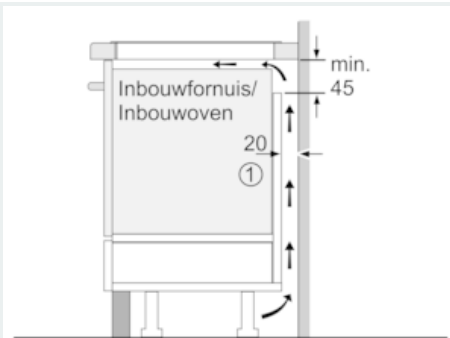

Uitrusting

Technische Data

Productnaam/ Productfamilie : kookplaat glaskeramiek
 Uitvoering : Inbouw
 Energiesoort : Elektrisch
 Aantal zones dat tegelijk kan worden gebruikt : 5
 Breedte apparaat (mm) : 892
 Afmetingen: hoogte x breedte x diepte (mm) : 56 x 892 x 512
 Afmetingen inclusief verpakking hxbxd (mm) : 126 x 1073 x 603
 Nettogewicht (kg) : 21,959
 Brutogewicht (kg) : 23,7
 Restwarmte indicator : Apart
 Positie bedieningspaneel : Voorzijde kookplaat
 Materiaal vangschaal : glaskeramisch
 Kleur oppervlak : zwart
 Keurmerken : AENOR, CE
 Lengte elektriciteitsnoer (cm) : 110
 EAN-code : 4242003838945
 Aansluitwaarde (W) : 11100
 Spanning (V) : 220-240
 Frequentie (Hz) : 50; 60

**iQ700, Inductiekookplaat, 90 cm,
zwart
EX907LXV5E**

Uitrusting

Algemene informatie:

- 5 Elektronisch geregelde inductiekookzones
- - Links: 1 x 400x240 mm / 3.3 kW (max. PowerBoost 3.7 kW) of 2 x 200x200 mm / 2.2 kW (max. PowerBoost 3.7 kW)
- - Midden: 1x 300x240 mm / 2.6 kW (max. PowerBoost 3.7 kW)
- - Rechts: 1x 400x240 mm / 3.3 kW (max. PowerBoost 3.7 kW) of 2x 200x200 mm / 2.2 kW (max. PowerBoost) 3.7 kW)
- 3 flexZones
- Home Connect: op afstand monitoren en aanpassen van de instellingen met de Home Connect App
- cookConnect: bedienen van een cookConnect geschikte afzuigkap

Technische specificaties:

- Inbouwmaten (hxbxd):#56 x 896 #:#516
- Afmetingen (bxdxh):
- 89.2 cm x 51.2 cm x 5.6 cm
- Minimale werkbladdikte: 16 mm
- Ombouwraam voor vlakke inbouw in een houten werkblad benodigd (optionele accessoire)
- Aansluitsnoer: 1.1 m
- Aansluitsnoer meegeleverd
- Aansluitwaarde: 11.1 kW

iQ700, Inductiekookplaat, 90 cm, zwart EX907LXV5E

Maatschetsen

① Er moet voor een ventilatiespleet worden gezorgd.

Afmetingen in mm

Afmetingen in mm

① Er moet voor een ventilatiespleet worden gezorgd.

Afmetingen in mm