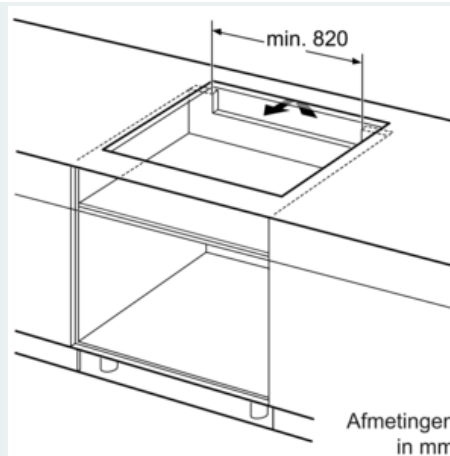

Uitrusting

Technische Data

Productnaam/ Productfamilie : kookplaat glaskeramiek
 Uitvoering : Inbouw
 Energiesoort : Elektrisch
 Aantal zones dat tegelijk kan worden gebruikt : 5
 Breedte apparaat (mm) : 892
 Afmetingen: hoogte x breedte x diepte (mm) : 56 x 892 x 512
 Afmetingen inclusief verpakking hxbxd (mm) : 126 x 1073 x 603
 Nettogewicht (kg) : 21,959
 Brutogewicht (kg) : 23,7
 Restwarmte indicator : Apart
 Positie bedieningspaneel : Voorzijde kookplaat
 Materiaal vangschaal : glaskeramisch
 Kleur oppervlak : zwart
 Keurmerken : AENOR, CE
 Lengte elektriciteitsnoer (cm) : 110
 EAN-code : 4242003838945
 Aansluitwaarde (W) : 11100
 Spanning (V) : 220-240
 Frequentie (Hz) : 50; 60

Technische specificaties:

- Inbouwmaten (hxbxd):#56 x 896 #:#516
- Afmetingen (bxdxh):
- 89.2 cm x 51.2 cm x 5.6 cm
- Minimale werkbladdikte: 16 mm
- Ombouwraam voor vlakke inbouw in een houten werkblad benodigd (optionele accessoire)
- Aansluitsnoer: 1.1 m
- Aansluitsnoer meegeleverd
- Aansluitwaarde: 11.1 kW

iQ700, Inductiekookplaat, 90 cm, zwart EX907LXV5E

Maatschetsen

① Er moet voor een ventilatiespleet worden gezorgd.

Afmetingen in mm

Afmetingen in mm

① Er moet voor een ventilatiespleet worden gezorgd.

Afmetingen in mm