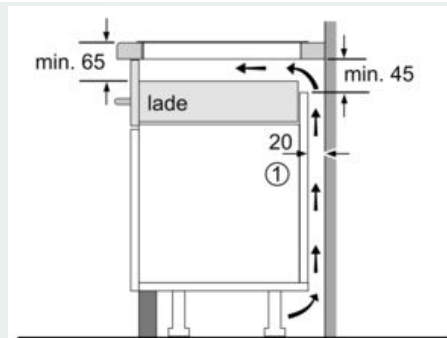

Uitrusting

Technische Data

Productnaam/ Productfamilie : kookplaat glaskeramiek
 Uitvoering : Inbouw
 Energiesoort : Elektrisch
 Aantal zones dat tegelijk kan worden gebruikt : 4
 Inbouwafmetingen (hxbxd) : 51 x 750-780 x 490-500 mm
 Breedte apparaat : 812 mm
 Afmetingen (HxBxD) : 51 x 812 x 520 mm
 Afmetingen inclusief verpakking hxbxd : 120 x 950 x 600 mm
 Nettogewicht : 16,0 kg
 Brutogewicht : 19,7 kg
 Restwarmte indicator : Apart
 Positie bedieningspaneel : Front
 Materiaal vangschaal : Glaskeramisch
 Kleur oppervlak : Zwart
 Lengte elektriciteits snoer : 110 cm
 EAN-code : 4242003860861
 Aansluitwaarde : 7400 W
 Spanning : 220-240 V
 Frequentie : 50; 60 Hz

Installatie

- Afmetingen (bxdxh mm): 812 x 520 x 51
- Inbouwmaten (hxbxd mm) : 51 x 750 x (490 - 500)
- Minimale werkbladdikte: 16 mm
- Aansluitwaarde: 7400 W
- powerManagement functie: beperk het maximale vermogen indien nodig (afhankelijk van de zekering van de elektrische installatie).
- Aansluitsnoer: 1.1 m, Aansluitsnoer meegeleverd

Accessoires

- 1x afstelstrip 750 - 780 mm inbegrepen

iQ700, Inductiekookplaat, 80 cm, Zwart EX878LYV5E

Maatschetsen

① Er moet voor een ventilatiespleet worden gezorgd.

Afmetingen in mm

① Er moet voor een ventilatiespleet worden gezorgd.

Afmetingen in mm

Afmetingen in mm