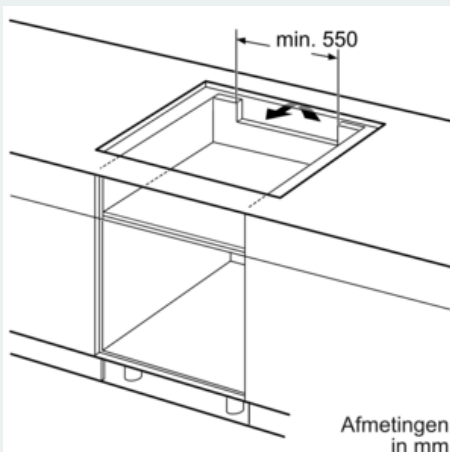

#### Technische Data

Productnaam/ Productfamilie : kookplaat glaskeramiek  
 Uitvoering : Inbouw  
 Energiesoort : Elektrisch  
 Aantal zones dat tegelijk kan worden gebruikt : 4  
 Inbouwafmetingen (hxbxd) : 51 x 750-780 x 490-500  
 Breedte apparaat (mm) : 812  
 Afmetingen van het apparaat h(min/max)xbxd (mm) : 51 x 812 x 520  
 Afmetingen inclusief verpakking hxbxd (mm) : 120 x 950 x 600  
 Nettogewicht (kg) : 18,076  
 Brutoweight (kg) : 19,7  
 Restwarmte indicator : Apart  
 Positie bedieningspaneel : Voorzijde kookplaat  
 Materiaal vangschaal : glaskeramisch  
 Kleur oppervlak : zwart  
 Keurmerken : AENOR, CE  
 Lengte elektriciteitssnoer (cm) : 110  
 EAN-code : 4242003860861  
 Aansluitwaarde (W) : 7400  
 Spanning (V) : 220-240  
 Frequentie (Hz) : 50; 60

#### Technische specificaties:

- Inbouwmaten (hxbxd): 51 mm x 750 mm x 490 - 500 mm
- Afmetingen (bxdxh): 812 x 520 x 51 mm
- Minimale werkbladdikte: 16 mm
- Aansluitsnoer: 1.1 m
- Aansluitsnoer meegeleverd
- Aansluitwaarde: 7.4 kW

### Maatschetsen

① Er moet voor een ventilatiespleet worden gezorgd.

Afmetingen in mm

① Er moet voor een ventilatiespleet worden gezorgd.

Afmetingen in mm

① Er moet voor een ventilatiespleet worden gezorgd.

Afmetingen in mm

Afmetingen in mm