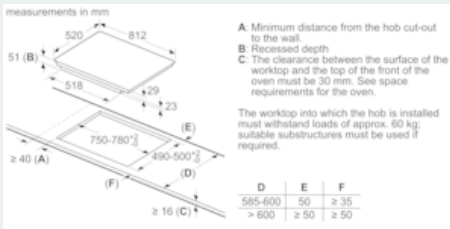

#### Technische specificaties:

- Inbouwmaten (hxbxd): 51 mm x 750 mm x 490 - 500 mm
- Afmetingen (bxdxh): 812 x 520 x 51 mm
- Minimale werkbladdikte: 16 mm
- Aansluitsnoer: 1.1 m
- Aansluitsnoer meegeleverd
- Aansluitwaarde: 7.4 kW

### Maatschetsen

① Er moet voor een ventilatiespleet worden gezorgd.

Afmetingen in mm

① Er moet voor een ventilatiespleet worden gezorgd.

Afmetingen in mm

① Er moet voor een ventilatiespleet worden gezorgd.

Afmetingen in mm

Afmetingen in mm