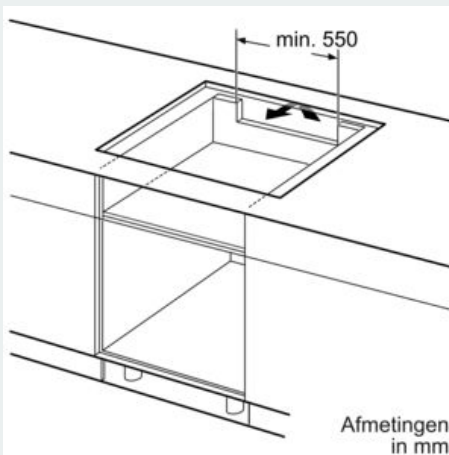

Uitrusting

Technische Data

Productnaam/ Productfamilie : kookplaat glaskeramiek
 Uitvoering : Inbouw
 Energiesoort : Elektrisch
 Aantal zones dat tegelijk kan worden gebruikt : 4
 Inbouwafmetingen (hxbxd) : 51 x 750-780 x 490-500 mm
 Breedte apparaat : 812 mm
 Afmetingen (HxBxD) : 51 x 812 x 520 mm
 Afmetingen inclusief verpakking hxbxd : 120 x 950 x 600 mm
 Nettogewicht : 16,0 kg
 Brutogewicht : 19,7 kg
 Restwarmte indicator : Apart
 Positie bedieningspaneel : Front
 Materiaal vangschaal : Glaskeramisch
 Kleur oppervlak : Zwart
 Lengte elektriciteits snoer : 110 cm
 EAN-code : 4242003860861
 Aansluitwaarde : 7400 W
 Spanning : 220-240 V
 Frequentie : 50; 60 Hz

Installatie

- Afmetingen (bxdxh mm): 812 x 520 x 51
- Inbouwmaten (hxbxd mm) : 51 x 750 x (490 - 500)
- Minimale werkbladdikte: 16 mm
- Aansluitwaarde: 7400 W
- powerManagement functie: beperk het maximale vermogen indien nodig (afhankelijk van de zekering van de elektrische installatie).
- Aansluitsnoer: 1.1 m, Aansluitsnoer meegeleverd

Accessoires

- 1x afstelstrip 750 - 780 mm inbegrepen

iQ700, Inductiekookplaat, 80 cm, Zwart EX878LYV5E

Maatschetsen

① Er moet voor een ventilatiespleet worden gezorgd.

Afmetingen in mm

① Er moet voor een ventilatiespleet worden gezorgd.

Afmetingen in mm

Afmetingen in mm