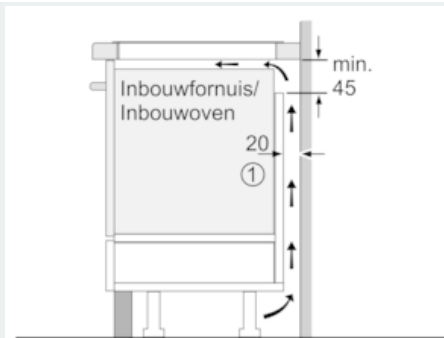

① Er moet voor een ventilatiespleet worden gezorgd.

Afmetingen in mm