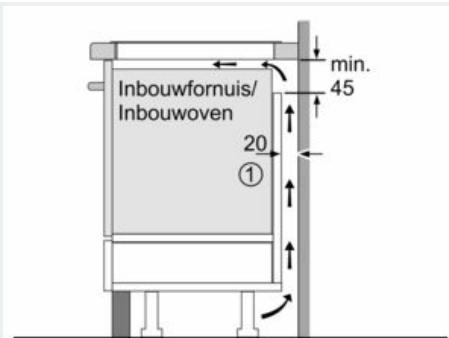

Uitrusting

Technische Data

Productnaam/ Productfamilie : kookplaat glaskeramiek
 Uitvoering : Inbouw
 Energiesoort : Elektrisch
 Aantal zones dat tegelijk kan worden gebruikt : 4
 Inbouwafmetingen (hxbxd) : 51 x 750-780 x 490-500 mm
 Breedte apparaat : 812 mm
 Afmetingen (HxBxD) : 51 x 812 x 520 mm
 Afmetingen inclusief verpakking hxbxd : 120 x 950 x 600 mm
 Nettogewicht : 16,0 kg
 Brutogewicht : 19,7 kg
 Restwarmte indicator : Apart
 Positie bedieningspaneel : Front
 Materiaal vangschaal : Glaskeramisch
 Kleur oppervlak : Zwart
 Lengte elektriciteits snoer : 110 cm
 EAN-code : 4242003860861
 Aansluitwaarde : 7400 W
 Spanning : 220-240 V
 Frequentie : 50; 60 Hz

Installatie

- Afmetingen (bxdxh mm): 812 x 520 x 51
- Inbouwmaten (hxbxd mm) : 51 x 750 x (490 - 500)
- Minimale werkbladdikte: 16 mm
- Aansluitwaarde: 7400 W
- powerManagement functie: beperk het maximale vermogen indien nodig (afhankelijk van de zekering van de elektrische installatie).
- Aansluitsnoer: 1.1 m, Aansluitsnoer meegeleverd

Accessoires

- 1x afstelstrip 750 - 780 mm inbegrepen

iQ700, Inductiekookplaat, 80 cm, Zwart EX878LYV5E

Maatschetsen

① Er moet voor een ventilatiespleet worden gezorgd.

Afmetingen in mm

① Er moet voor een ventilatiespleet worden gezorgd.