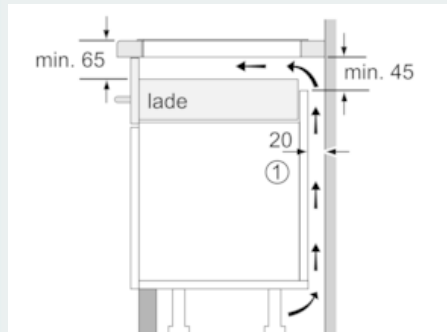

#### Technische Data

Productnaam/ Productfamilie : kookplaat glaskeramiek  
 Uitvoering : Inbouw  
 Energiesoort : Elektrisch  
 Aantal zones dat tegelijk kan worden gebruikt : 4  
 Inbouwafmetingen (hxbxd) : 51 x 750-780 x 490-500  
 Breedte apparaat (mm) : 812  
 Afmetingen van het apparaat h(min/max)xbxd (mm) : 51 x 812 x 520  
 Afmetingen inclusief verpakking hxbxd (mm) : 120 x 950 x 600  
 Nettogewicht (kg) : 18,076  
 Brutoweight (kg) : 19,7  
 Restwarmte indicator : Apart  
 Positie bedieningspaneel : Voorzijde kookplaat  
 Materiaal vangschaal : glaskeramisch  
 Kleur oppervlak : zwart  
 Keurmerken : AENOR, CE  
 Lengte elektriciteitssnoer (cm) : 110  
 EAN-code : 4242003860861  
 Aansluitwaarde (W) : 7400  
 Spanning (V) : 220-240  
 Frequentie (Hz) : 50; 60

#### Technische specificaties:

- Inbouwmaten (hxbxd): 51 mm x 750 mm x 490 - 500 mm
- Afmetingen (bxdxh): 812 x 520 x 51 mm
- Minimale werkbladdikte: 16 mm
- Aansluitsnoer: 1.1 m
- Aansluitsnoer meegeleverd
- Aansluitwaarde: 7.4 kW

### Maatschetsen

① Er moet voor een ventilatiespleet worden gezorgd.

Afmetingen in mm

① Er moet voor een ventilatiespleet worden gezorgd.

Afmetingen in mm

① Er moet voor een ventilatiespleet worden gezorgd.

Afmetingen in mm

Afmetingen in mm