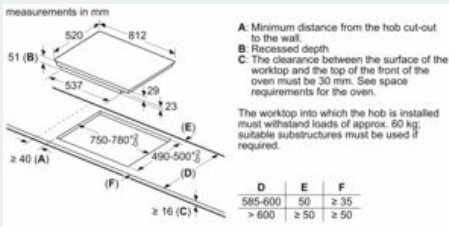

Installatie

- Afmetingen (bxdxh mm): 812 x 520 x 51
- Inbouwmaten (hxbxd mm) : 51 x 750 x (490 - 500)
- Minimale werkbladdikte: 16 mm
- Aansluitwaarde: 7400 W
- powerManagement functie: beperk het maximale vermogen indien nodig (afhankelijk van de zekering van de elektrische installatie).
- Aansluitsnoer: 1.1 m, Aansluitsnoer meegeleverd

Accessoires

- 1x afstelstrip 750 - 780 mm inbegrepen

iQ700, Inductiekookplaat, 80 cm, Zwart EX878LYV5E

Maatschetsen

① Er moet voor een ventilatiespleet worden gezorgd.

Afmetingen in mm

① Er moet voor een ventilatiespleet worden gezorgd.

Afmetingen in mm

Afmetingen in mm