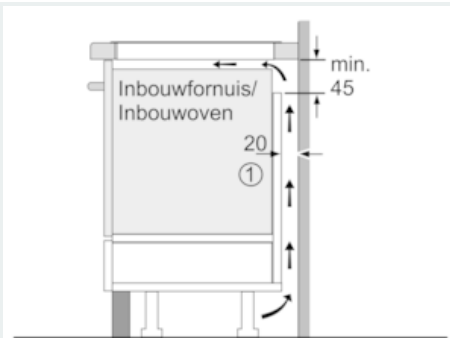

iQ700, Inductiekookplaat, 80 cm, zwart EX878LYV5E

Maatschetsen

① Er moet voor een ventilatiespleet worden gezorgd.

Afmetingen in mm