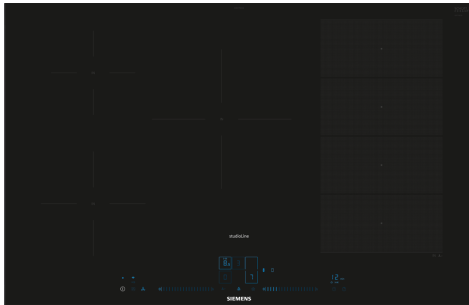

**iQ700, Inductiekookplaat, 80 cm,  
Zwart  
EX877NJV6E**

HZ32WA00 Draadloze bluetooth thermometer, HZ390090 Wok 3-delig set, HZ390210 Systeem koekenpan Ø 15cm, HZ390220 Systeem koekenpan Ø 19cm, HZ390230 Systeem koekenpan Ø 21cm, HZ390512 Teppanyaki plaat (groot), HZ390522 Grillplaat, HZ394301 Verbindingslijst, HZ9ES100 :, HZ9FE280 gietijzeren braadpan Ø 18 / 28 cm, HZ9FF010 Flex pan, Maat L, HZ9FF030 Flex pan set, 3 stuks (2xS, 1xM), HZ9FF040 Flex pan set, 4 stuks (2xS, 1xM, 1xL), HZ9SE030 3-delige pannenset, HZ9SE040 4 pieces set, HZ9SE060 6 pieces set, HZ9TY010 Teppan Yaki plaat

Productnaam/ Productfamilie: ..... kookplaat glaskeramiek  
 Inbouw/vrijstaand: ..... Inbouw  
 Type: ..... Elektrisch  
 Aantal kookzones: ..... 5  
 Inbouwafmetingen (hxbxd): ..... 51 x 750-780 x 490-500 mm  
 Breedte: ..... 812 mm  
 Afmetingen (HxBxD): ..... 51 x 812 x 520 mm  
 Afmetingen inclusief verpakking (hxbxd): ..... 130 x 940 x 600 mm  
 Nettogewicht: ..... 14.3 kg  
 Brutoweight: ..... 18.0 kg  
 Restwarmte indicator: ..... Apart  
 Positie bedieningspaneel: ..... Voor  
 Materiaal vangschaal: ..... Glaskeramisch  
 Kleur oppervlak: ..... Zwart  
 Lengte elektriciteitsnoer: ..... 110.0 cm  
 EAN-code: ..... 4242003921456  
 Spanning: ..... 220-240 V  
 Frequentie: ..... 50-60 Hz