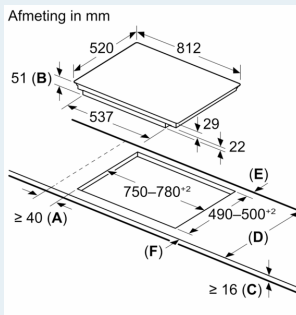

iQ700, Inductiekookplaat, 80 cm,
Zwart
EX877NVV6E

① Er moet voor een ver worden gezorgd.