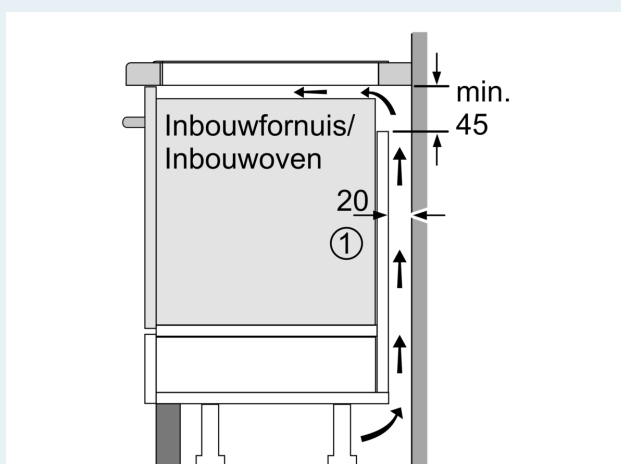

iQ700, Inductiekookplaat, 80 cm, Zwart, opbouwmontage met rand EX877LVV5E

Maatschetsen

① Er moet voor een ventilatiespleet worden gezorgd.

Afmetingen in mm