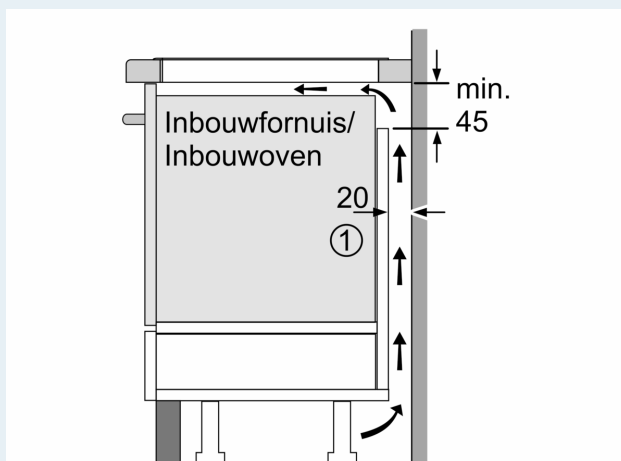

#### Installatie

- Afmetingen (bxdxh mm): 812 x 520 x 51
- Inbouwmaten (hxbxd mm) : 51 x 750 x (490 - 500)
- Minimale werkbladdikte: 16 mm
- Aansluitwaarde: 7.4 kW
- powerManagement functie: beperk het maximale vermogen indien nodig (afhankelijk van de zekering van de elektrische installatie).
- Aansluitsnoer: 1.1 m, Aansluitsnoer meegeleverd

### Maatschetsen

① Er moet voor een ventilatiespleet worden gezorgd.

Afmetingen in mm

① Er moet voor een ventilatiespleet worden gezorgd.

Afmetingen in mm

① Er moet voor een ventilatiespleet worden gezorgd.

Afmetingen in mm

Afmetingen  
in mm