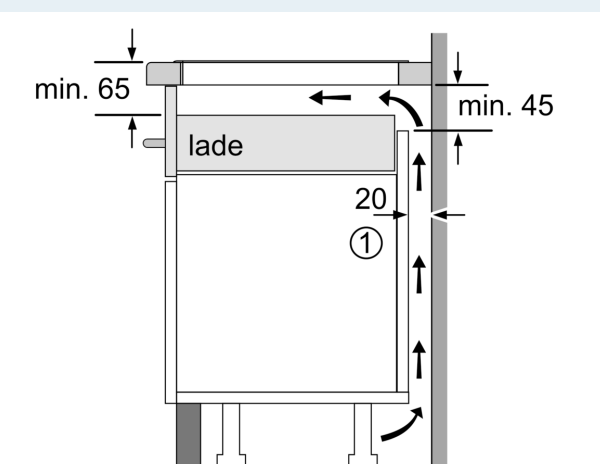

① Er moet voor een ventilatiespleet worden gezorgd.

Afmetingen in mm