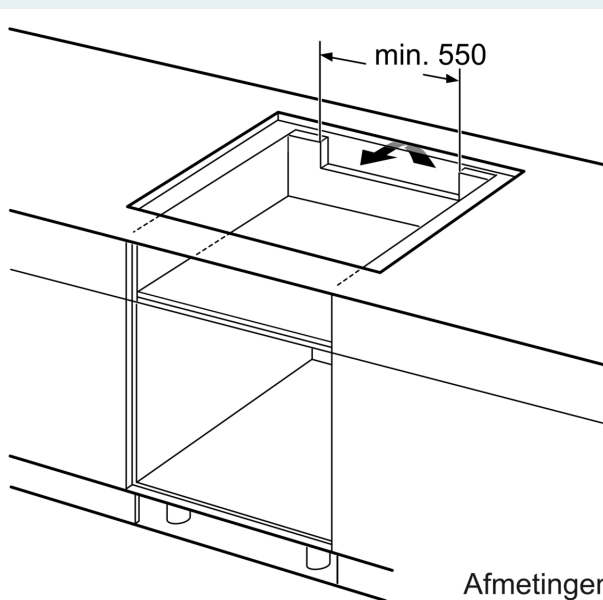

#### Installatie

- Afmetingen (bxdxh mm): 812 x 520 x 51
- Inbouwmaten (hxbxd mm) : 51 x 750 x (490 - 500)
- Minimale werkbladdikte: 16 mm
- Aansluitwaarde: 7.4 kW
- powerManagement functie: beperk het maximale vermogen indien nodig (afhankelijk van de zekering van de elektrische installatie).
- Aansluitsnoer: 1.1 m, Aansluitsnoer meegeleverd

### Maatschetsen

① Er moet voor een ventilatiespleet worden gezorgd.

Afmetingen in mm

① Er moet voor een ventilatiespleet worden gezorgd.

Afmetingen in mm

① Er moet voor een ventilatiespleet worden gezorgd.

Afmetingen in mm

Afmetingen  
in mm