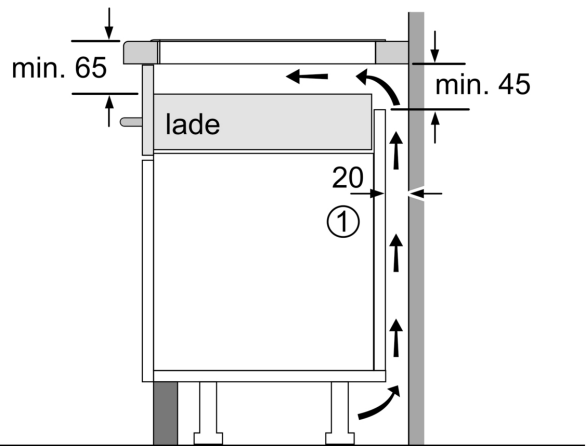

## Installatie

- Afmetingen (bxdxh mm): 812 x 520 x 51
- Inbouwmaten (hxbxd mm) : 51 x 750 x (490 - 500)
- Minimale werkbladdikte: 16 mm
- Aansluitwaarde: 7.4 kW
- powerManagement functie: beperk het maximale vermogen indien nodig (afhankelijk van de zekering van de elektrische installatie).

**iQ700, Inductiekookplaat, 80 cm,  
Zwart, opbouwmontage met rand  
EX877HVC1E**

Afmeting in mm

**A:** Min. afstand van de kookplaatuitsparing tot de wand

**B:** De ruimte tussen het oppervlak van het werkblad en de bovenkant van het front van de oven moet 30 mm zijn

Zie ruimtevereisten voor de oven

Het werkblad waarin de kookplaat wordt geïnstalleerd moet bestand zijn tegen belastingen van ca. 60 kg; gebruik indien nodig geschikte steunconstructies

C	D	E
585-600	50	≥ 35
> 600	≥ 50	≥ 50

Afmeting in mm

**A:** Inbouwdiepte

Afmetingen in mm

① Er moet voor een ventilatiespleet worden gezorgd.

Afmetingen in mm

① Er moet voor een ventilatiespleet worden gezorgd.

Afmetingen in mm