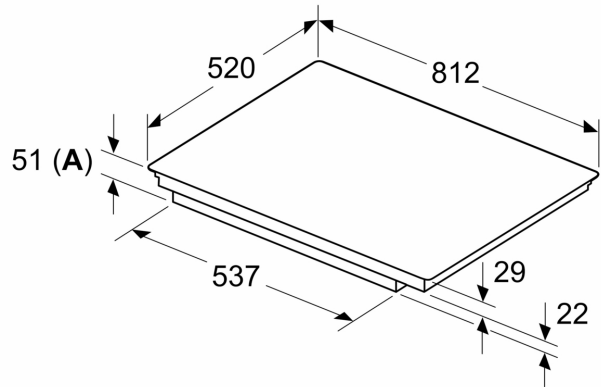

## Installatie

- Afmetingen (bxdxh mm): 812 x 520 x 51
- Inbouwmaten (hxbxd mm) : 51 x 750 x (490 - 500)
- Minimale werkbladdikte: 16 mm
- Aansluitwaarde: 7.4 kW
- powerManagement functie: beperk het maximale vermogen indien nodig (afhankelijk van de zekering van de elektrische installatie).

**iQ700, Inductiekookplaat, 80 cm,  
Zwart, opbouwmontage met rand  
EX877HVC1E**

Afmeting in mm

**A:** Min. afstand van de kookplaatuitsparing tot de wand

**B:** De ruimte tussen het oppervlak van het werkblad en de bovenkant van het front van de oven moet 30 mm zijn

Afmeting in mm

**A:** Inbouwdiepte

Afmetingen in mm

① Er moet voor een ventilatiespleet worden gezorgd.

Afmetingen in mm

① Er moet voor een ventilatiespleet worden gezorgd.

Afmetingen in mm