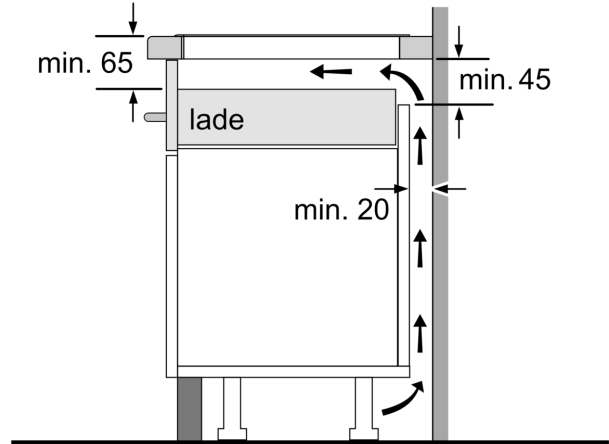

Installatie

- Afmetingen (bx dxh mm): 812 x 520 x 51
- Inbouwmaten (hxbxd mm) : 51 x 750 x (490 - 500)
- Minimale werkbladdikte: 16 mm
- Aansluitwaarde: 7.4 kW
- powerManagement functie: beperk het maximale vermogen indien nodig (afhankelijk van de zekering van de elektrische installatie).

**iQ700, Inductiekookplaat, 80 cm,
Zwart, opbouwmontage met rand
EX877HVC1E**

Afmeting in mm

A: Min. afstand van de kookplaatuitsparing tot de wand

B: De ruimte tussen het oppervlak van het werkblad en de bovenkant van het front van de oven moet 30 mm zijn

Zie ruimtevereisten voor de oven

Het werkblad waarin de kookplaat wordt geïnstalleerd moet bestand zijn tegen belastingen van ca. 60 kg; gebruik indien nodig geschikte steunconstructies

C	D	E
585-600	50	≥ 35
> 600	≥ 50	≥ 50

Afmeting in mm

A: Inbouwdiepte

① Er moet voor een ventilatiespleet worden gezorgd.

①
Er moet voor een ventilatiespleet
worden gezorgd.

Afmetingen in mm

Afmetingen in mm