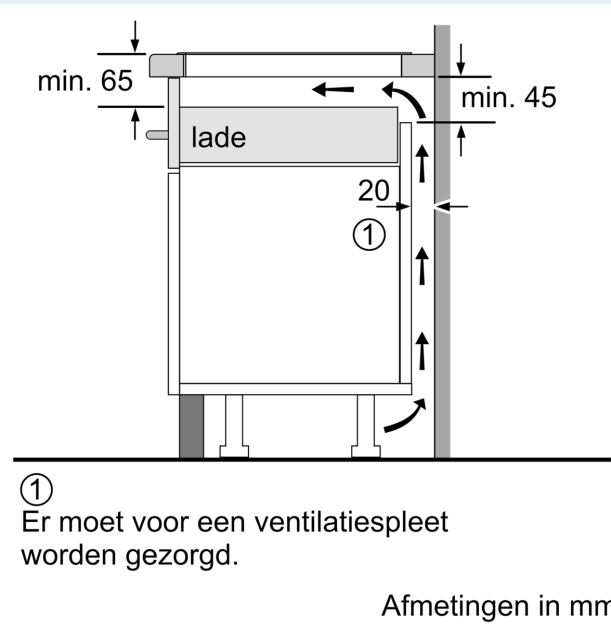

Installatie

- Afmetingen (bx dxh mm): 812 x 520 x 51
- Inbouwmaten (hxbxd mm) : 51 x 750 x (490 - 500)
- Minimale werkbladdikte: 16 mm
- Aansluitwaarde: 7.4 kW
- powerManagement functie: beperk het maximale vermogen indien nodig (afhankelijk van de zekering van de elektrische installatie).

**iQ700, Inductiekookplaat, 80 cm,
Zwart, opbouwmontage met rand
EX877HVC1E**

Afmeting in mm

A: Min. afstand van de kookplaatuitsparing tot de wand

B: De ruimte tussen het oppervlak van het werkblad en de bovenkant van het front van de oven moet 30 mm zijn

Zie ruimtevereisten voor de oven

Het werkblad waarin de kookplaat wordt geïnstalleerd moet bestand zijn tegen belastingen van ca. 60 kg; gebruik indien nodig geschikte steunconstructies

C	D	E
585-600	50	≥ 35
> 600	≥ 50	≥ 50

Afmeting in mm

A: Inbouwdiepte

① Er moet voor een ventilatiespleet worden gezorgd.

①
Er moet voor een ventilatiespleet
worden gezorgd.

Afmetingen in mm

Afmetingen in mm