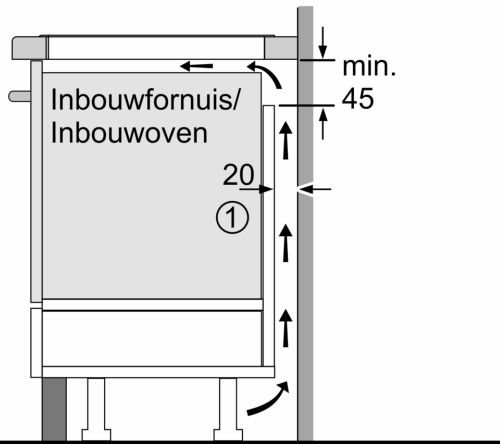

Installatie

- Afmetingen (bx dxh mm): 812 x 520 x 51
- Inbouwmaten (hxbxd mm) : 51 x 750 x (490 - 500)
- Minimale werkbladdikte: 16 mm
- Aansluitwaarde: 7.4 kW
- powerManagement functie: beperk het maximale vermogen indien nodig (afhankelijk van de zekering van de elektrische installatie).

**iQ700, Inductiekookplaat, 80 cm,
Zwart, opbouwmontage met rand
EX877HVC1E**

Afmeting in mm

A: Min. afstand van de kookplaatuitsparing tot de wand

B: De ruimte tussen het oppervlak van het werkblad en de bovenkant van het front van de oven moet 30 mm zijn

Zie ruimtevereisten voor de oven

Het werkblad waarin de kookplaat wordt geïnstalleerd moet bestand zijn tegen belastingen van ca. 60 kg; gebruik indien nodig geschikte steunconstructies

C	D	E
585-600	50	≥ 35
> 600	≥ 50	≥ 50

Afmeting in mm

A: Inbouwdiepte

① Er moet voor een ventilatiespleet worden gezorgd.

①
Er moet voor een ventilatiespleet
worden gezorgd.

Afmetingen in mm

Afmetingen in mm