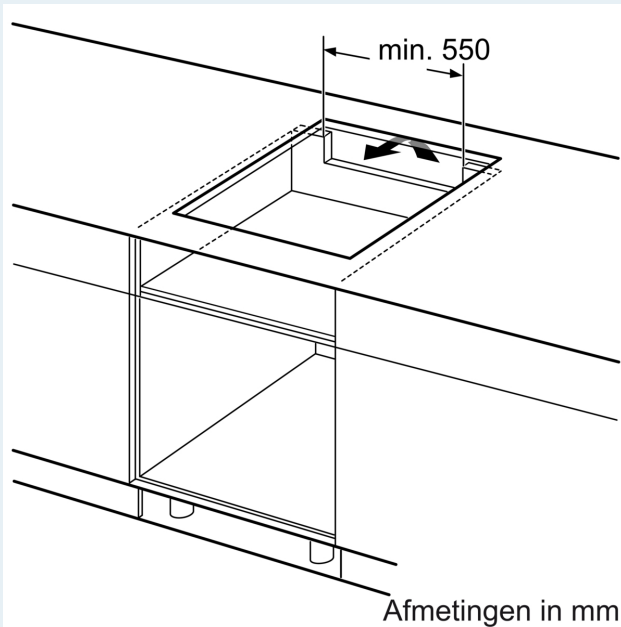

## Installatie

- Afmetingen (bxdxh mm): 812 x 520 x 51
- Inbouwmaten (hxbxd mm) : 51 x 750 x (490 - 500)
- Minimale werkbladdikte: 16 mm
- Aansluitwaarde: 7.4 kW
- powerManagement functie: beperk het maximale vermogen indien nodig (afhankelijk van de zekering van de elektrische installatie).

**iQ700, Inductiekookplaat, 80 cm,  
Zwart, opbouwmontage met rand  
EX877HVC1E**

Afmeting in mm

**A:** Min. afstand van de kookplaatuitsparing tot de wand

**B:** De ruimte tussen het oppervlak van het werkblad en de bovenkant van het front van de oven moet 30 mm zijn

Zie ruimtevereisten voor de oven

Het werkblad waarin de kookplaat wordt geïnstalleerd moet bestand zijn tegen belastingen van ca. 60 kg; gebruik indien nodig geschikte steunconstructies

C	D	E
585-600	50	≥ 35
> 600	≥ 50	≥ 50

Afmeting in mm

**A:** Inbouwdiepte

Afmetingen in mm

① Er moet voor een ventilatiespleet worden gezorgd.

Afmetingen in mm

① Er moet voor een ventilatiespleet worden gezorgd.

Afmetingen in mm