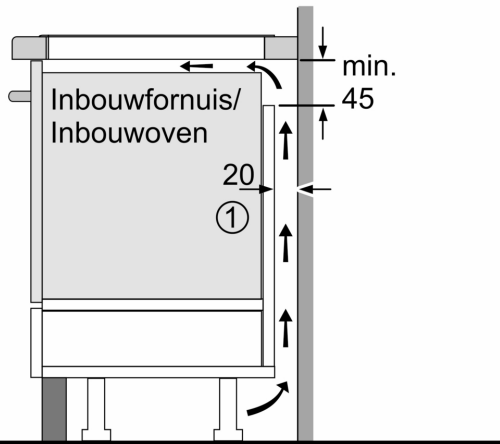

## Installatie

- Afmetingen (bxdxh mm): 812 x 520 x 51
- Inbouwmaten (hxbxd mm) : 51 x 750 x (490 - 500)
- Minimale werkbladdikte: 16 mm
- Aansluitwaarde: 7.4 kW
- powerManagement functie: beperk het maximale vermogen indien nodig (afhankelijk van de zekering van de elektrische installatie).

Afmeting in mm

**A:** Inbouwdiepte

Afmetingen in mm

① Er moet voor een ventilatiespleet worden gezorgd.

Afmetingen in mm

① Er moet voor een ventilatiespleet worden gezorgd.

Afmetingen in mm