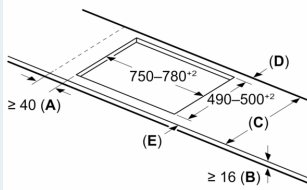

**iQ700, Inductiekookplaat, 80 cm,
Zwart, opbouwmontage met rand
EX877HVC1E**

Afmeting in mm

A: Min. afstand van de kookplaatuitsparing tot de wand

B: De ruimte tussen het oppervlak van het werkblad en de bovenkant van het front van de oven moet 30 mm zijn

Zie ruimtevereisten voor de oven

Het werkblad waarin de kookplaat wordt geïnstalleerd moet bestand zijn tegen belastingen van ca. 60 kg; gebruik indien nodig geschikte steunconstructies

C	D	E
585-600	50	≥ 35
> 600	≥ 50	≥ 50

Afmeting in mm