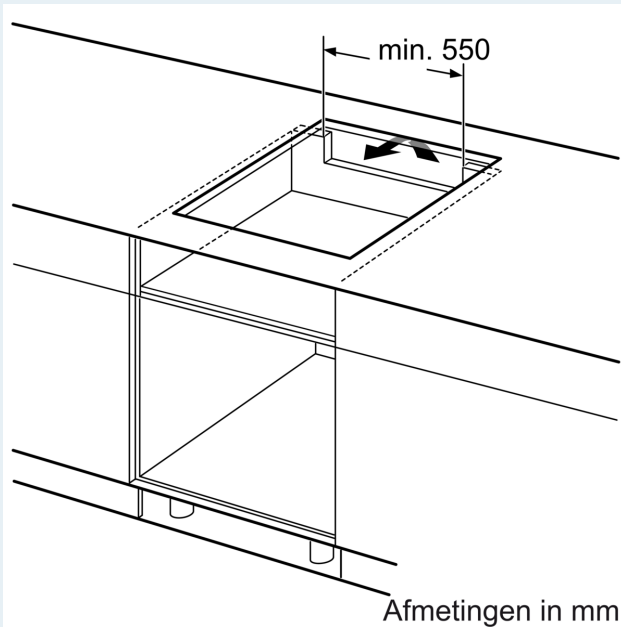

Installatie

- Afmetingen (bx dxh mm): 812 x 520 x 51
- Inbouwmaten (hxbxd mm) : 51 x 750 x (490 - 500)
- Minimale werkbladdikte: 16 mm
- Aansluitwaarde: 7.4 kW
- powerManagement functie: beperk het maximale vermogen indien nodig (afhankelijk van de zekering van de elektrische installatie).

**iQ700, Inductiekookplaat, 80 cm,
Zwart, opbouwmontage met rand
EX877HVC1E**

Afmeting in mm

A: Min. afstand van de kookplaatuitsparing tot de wand

B: De ruimte tussen het oppervlak van het werkblad en de bovenkant van het front van de oven moet 30 mm zijn

Zie ruimtevereisten voor de oven

Het werkblad waarin de kookplaat wordt geïnstalleerd moet bestand zijn tegen belastingen van ca. 60 kg; gebruik indien nodig geschikte steunconstructies

C	D	E
585-600	50	≥ 35
> 600	≥ 50	≥ 50

Afmeting in mm

A: Inbouwdiepte

① Er moet voor een ventilatiespleet worden gezorgd.

①
Er moet voor een ventilatiespleet
worden gezorgd.

Afmetingen in mm

Afmetingen in mm