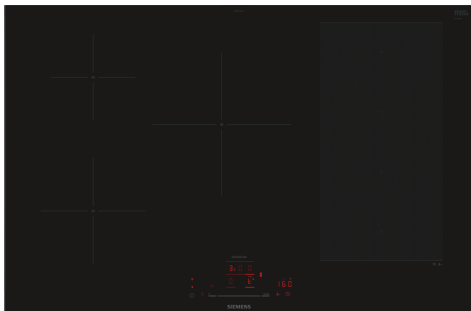

iQ700, Inductiekookplaat, 80 cm, Zwart, opbouwmontage met rand EX877HVC1E

De intelligente flexInductie kookplaat – voor meer flexibiliteit bij het koken en eindeloze mogelijkheden d.m.v. Home Connect

- ✓ flexInduction: de slimme kookplaat die zich aanpast aan je kookgerei.
- ✓ touchSlider: controle over het vermogensniveau met een aanraking van je vinger.
- ✓ Home Connect: met de app voor Android en iOS heb je altijd en overal controle over je kookplaat.
- ✓ fryingSensor Pro: Geniet van het koken zonder bang te zijn dat je het eten laat aanbranden.
- ✓ Intelligente flexZones: automatische instelling van kookzones voor maximale flexibiliteit.

Productnaam/ Productfamilie: kookplaat glaskeramiek
 Inbouw/vrijstaand: Inbouw
 Type: Elektrisch
 Aantal kookzones: 5
 Inbouwafmetingen (hxbxd): 51 x 750-780 x 490-500 mm
 Breedte: 812 mm
 Afmetingen (HxBxD): 51 x 812 x 520 mm
 Afmetingen inclusief verpakking hxbxd: 130 x 950 x 600 mm
 Nettogewicht: 13.8 kg
 Brutogewicht: 17.5 kg
 Restwarmte indicator: Apart
 Positie bedieningspaneel: Voor
 Materiaal vangschaal: Glaskeramisch
 Kleur oppervlak: Zwart
 Lengte elektriciteitsnoer: 110.0 cm
 EAN-code: 4242003935651
 Spanning: 220-240 V
 Frequentie: 50; 60 Hz

iQ700, Inductiekookplaat, 80 cm, Zwart, opbouwmontage met rand EX877HVC1E

Flexibiliteit kookzones

- 1 flexZone: Gebruik kookgerei van elke vorm of afmeting waar dan ook binnen de 40 cm lange zone.
- 80 cm: ruimte voor 5 potten of pannen.
- Kookzone linksvoor: 180 mm, 2 kW (max. vermogen 3.1 kW)
- Kookzone linksachter: 145 mm, 1.6 kW (max. vermogen 2.2 kW)
- Kookzone midden: 240 mm, 2.5 kW (max. vermogen 3.7 kW)
- Kookzone rechtsvoor: 200 mm, 210 mm, 2.2 kW (max. vermogen 3.7 kW)
- Kookzone rechtsachter: 200 mm, 210 mm, 2.2 kW (max. vermogen 3.7 kW)