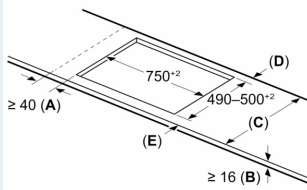

**iQ700, Inductiekookplaat, 80 cm,
Zwart, opbouwmontage met rand
EX877HVC1E**

Afmeting in mm

A: Min. afstand van de kookplaatuitsparing tot de wand

B: De ruimte tussen het oppervlak van het werkblad en de bovenkant van het front van de oven moet 30 mm zijn

Zie ruimtevereisten voor de oven

Het werkblad waarin de kookplaat wordt geïnstalleerd moet bestand zijn tegen belastingen van ca. 60 kg; gebruik indien nodig geschikte steunconstructies

C	D	E
585-600	50	≥ 35
> 600	≥ 50	≥ 50

Afmeting in mm