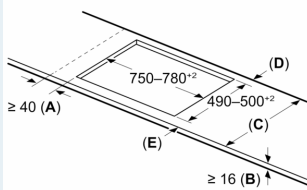

**iQ700, Inductiekookplaat, 80 cm,
Zwart, opbouwmontage met rand
EX877HEC1E**

Afmeting in mm

A: Min. afstand van de kookplaatuitsparing tot de wand

B: De ruimte tussen het oppervlak van het werkblad en de bovenkant van het front van de oven moet 30 mm zijn

Zie ruimtevereisten voor de oven

Het werkblad waarin de kookplaat wordt geïnstalleerd moet bestand zijn tegen belastingen van ca. 60 kg; gebruik indien nodig geschikte steunconstructies

C	D	E
585-600	50	≥ 35
> 600	≥ 50	≥ 50

Afmeting in mm