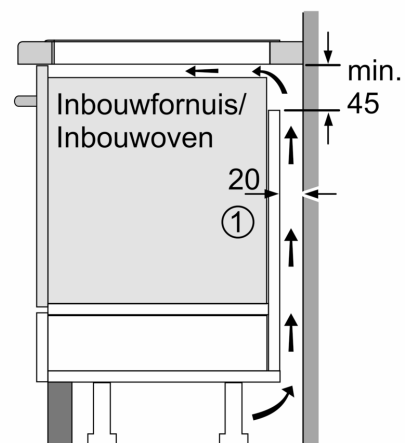

Installatie

- Afmetingen (bxdxh mm): 812 x 520 x 51
- Inbouwmaten (hxbxd mm) : 51 x 750 x (490 - 500)
- Minimale werkbladdikte: 16 mm
- Aansluitwaarde: 7.4 kW
- powerManagement functie: beperk het maximale vermogen indien nodig (afhankelijk van de zekering van de elektrische installatie).

**iQ700, Inductiekookplaat, 80 cm,
Zwart, opbouwmontage met rand
EX877HEC1E**

Afmeting in mm

A: Min. afstand van de kookplaatuitsparing tot de wand

B: De ruimte tussen het oppervlak van het werkblad en de bovenkant van het front van de oven moet 30 mm zijn

Zie ruimtevereisten voor de oven

Het werkblad waarin de kookplaat wordt geïnstalleerd moet bestand zijn tegen belastingen van ca. 60 kg; gebruik indien nodig geschikte steunconstructies

C	D	E
585-600	50	≥ 35
> 600	≥ 50	≥ 50

Afmeting in mm

A: Inbouwdiepte

① Er moet voor een ventilatiespleet worden gezorgd.

Afmetingen in mm

① Er moet voor een ventilatiespleet worden gezorgd.

Afmetingen in mm