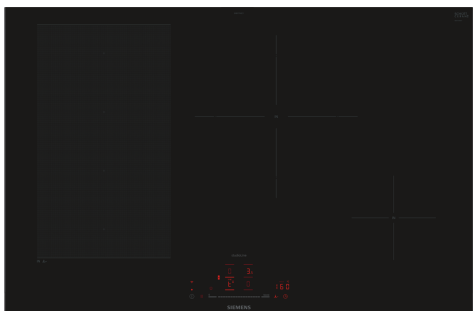

iQ700, Inductiekookplaat, 80 cm, Zwart, opbouwmontage met rand EX877HEC1E

HZ32WA00 Draadloze bluetooth thermometer, HZ390011 RVS braadpan tbv FlexInduction, HZ390012 Stoominzet voor braadpan, HZ390090 Wok 3-delig set, HZ390210 Systeem koekenpan Ø 15cm, HZ390220 Systeem koekenpan Ø 19cm, HZ390230 Systeem koekenpan Ø 21cm, HZ390250 Systeem koekenpan Ø 28cm, HZ390512 Teppanyaki plaat (groot), HZ390522 Grillplaat, HZ9ES100 ;, HZ9FE280 gietijzeren braadpan Ø 18 / 28 cm, HZ9FF010 Flex pan, Maat L, HZ9FF030 Flex pan set, 3 stuks (2xS, 1xM), HZ9FF040 Flex pan set, 4 stuks (2xS, 1xM, 1xL), HZ9SE030 3-delige pannenset, HZ9SE040 4 pieces set, HZ9SE060 6 pieces set, HZ9TY010 Teppan Yaki plaat

Productnaam/ Productfamilie: kookplaat
glaskeramiek
Inbouw/vrijstaand: Inbouw
Type: Elektrisch
Aantal kookzones: 4
Inbouwafmetingen (hxbxd): 51 x 750-780 x 490-500 mm
Breedte: 812 mm
Afmetingen (HxBxD): 51 x 812 x 520 mm
Afmetingen inclusief verpakking hxbxd: 130 x 950 x 600 mm
Nettogewicht: 13.2 kg
Brutogewicht: 16.9 kg
Restwarmte indicator: Apart
Positie bedieningspaneel: Voor
Materiaal vangschal: Glaskeramisch
Kleur oppervlak: Zwart
Lengte elektriciteitsnoer: 110.0 cm
EAN-code: 4242003927366
Spanning: 220-240 V
Frequentie: 50; 60 Hz

iQ700, Inductiekookplaat, 80 cm, Zwart, opbouwmontage met rand EX877HEC1E

Flexibiliteit kookzones

- 1 flexZone: Gebruik kookgerei van elke vorm of afmeting waar dan ook binnen de 40 cm lange zone.
- 80 cm: ruimte voor 4 potten of pannen.
- Kookzone linksvoor: 200 mm, 230 mm, 2.2 kW (max. vermogen 3.7 kW)
- Kookzone linksachter: 200 mm, 230 mm, 2.2 kW (max. vermogen 3.7 kW)
- Kookzone rechtsvoor: 145 mm, 1.6 kW (max. vermogen 2.2 kW)
- Kookzone rechtsachter: 280 mm, 3 kW (max. vermogen 3.7 kW)