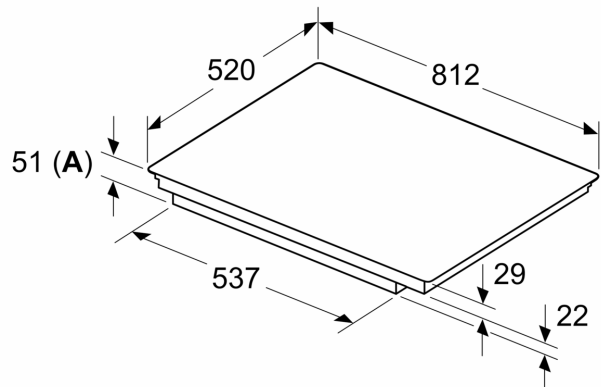

Installatie

- Afmetingen (bxdxh mm): 812 x 520 x 51
- Inbouwmaten (hxbxd mm) : 51 x 750 x (490 - 500)
- Minimale werkbladdikte: 16 mm
- Aansluitwaarde: 7.4 kW
- powerManagement functie: beperk het maximale vermogen indien nodig (afhankelijk van de zekering van de elektrische installatie).

**iQ700, Inductiekookplaat, 80 cm,
Zwart, opbouwmontage met rand
EX877HEC1E**

Afmeting in mm

A: Min. afstand van de kookplaatuitsparing tot de wand

B: De ruimte tussen het oppervlak van het werkblad en de bovenkant van het front van de oven moet 30 mm zijn

Afmeting in mm

A: Inbouwdiepte

① Er moet voor een ventilatiespleet worden gezorgd.

Afmetingen in mm

① Er moet voor een ventilatiespleet worden gezorgd.

Afmetingen in mm