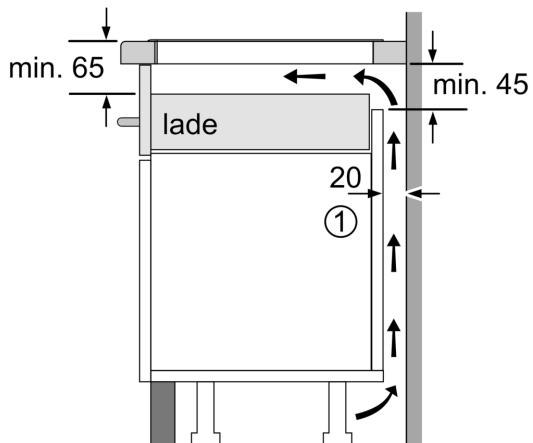

Installatie

- Afmetingen (bxdxh mm): 812 x 520 x 51
- Inbouwmaten (hxbxd mm) : 51 x 750 x (490 - 500)
- Minimale werkbladdikte: 16 mm
- Aansluitwaarde: 7.4 kW
- powerManagement functie: beperk het maximale vermogen indien nodig (afhankelijk van de zekering van de elektrische installatie).

**iQ700, Inductiekookplaat, 80 cm,
Zwart, opbouwmontage met rand
EX877HEC1E**

Afmeting in mm

A: Min. afstand van de kookplaatuitsparing tot de wand

B: De ruimte tussen het oppervlak van het werkblad en de bovenkant van het front van de oven moet 30 mm zijn

Zie ruimtevereisten voor de oven

Het werkblad waarin de kookplaat wordt geïnstalleerd moet bestand zijn tegen belastingen van ca. 60 kg; gebruik indien nodig geschikte steunconstructies

C	D	E
585-600	50	≥ 35
> 600	≥ 50	≥ 50

Afmeting in mm

A: Inbouwdiepte

① Er moet voor een ventilatiespleet worden gezorgd.

Afmetingen in mm

① Er moet voor een ventilatiespleet worden gezorgd.

Afmetingen in mm