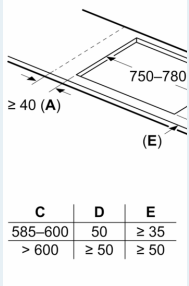

Installatie

- Afmetingen (bxdxh mm): 812 x 520 x 51
- Inbouwmaten (hxbxd mm) : 51 x 750 x (490 - 500)
- Minimale werkbladdikte: 16 mm
- Aansluitwaarde: 7.4 kW
- powerManagement functie: beperk het maximale vermogen indien nodig (afhankelijk van de zekering van de elektrische installatie).

iQ700, Inductiekookplaat, 80 cm,
Zwart, opbouwmontage met rand
EX875HYC1M

Afmeting in mm

Afmeting in m

A: Inbouwdiepte

① Er moet voor worden geze

① Er moet voo worden geze