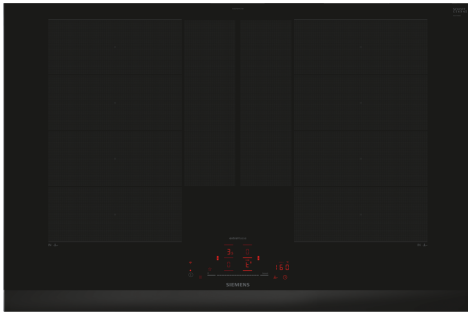

**iQ700, Inductiekookplaat, 80 cm,
Zwart, opbouwmontage met rand
EX875HYC1M**

HZ32WA00 Draadloze bluetooth thermometer, HZ390011 RVS braadpan tbv FlexInduction, HZ390012 Stoominzet voor braadpan, HZ390090 Wok 3-delig set, HZ390210 Systeem koekenpan Ø 15cm, HZ390220 Systeem koekenpan Ø 19cm, HZ390230 Systeem koekenpan Ø 21cm, HZ390250 Systeem koekenpan Ø 28cm, HZ390512 Teppanyaki plaat (groot), HZ390522 Grillplaat, HZ394301 Verbindingslijst, HZ9ES100 ;, HZ9FE280 gietijzeren braadpan Ø 18 / 28 cm, HZ9FF010 Flex pan, Maat L, HZ9FF030 Flex pan set, 3 stuks (2xS, 1xM), HZ9FF040 Flex pan set, 4 stuks (2xS, 1xM, 1xL), HZ9SE030 3-delige pannenset, HZ9SE040 4 pieces set, HZ9SE060 6 pieces set, HZ9TY010 Teppan Yaki plaat

Productnaam/ Productfamilie: kookplaat glaskeramiek
 Inbouw/vrijstaand: Inbouw
 Type: Elektrisch
 Aantal kookzones: 4
 Inbouwafmetingen (hxbxd): 51 x 750-780 x 490-500 mm
 Breedte: 812 mm
 Afmetingen (HxBxD): 51 x 812 x 520 mm
 Afmetingen inclusief verpakking (hxbxd): 130 x 950 x 600 mm
 Nettogewicht: 14.7 kg
 Brutoweight: 18.4 kg
 Restwarmte indicator: Apart
 Positie bedieningspaneel: Voor
 Materiaal vangschaal: Glaskeramisch
 Kleur oppervlak: Zwart, geborsteld aluminium
 Lengte elektriciteitsnoer: 110.0 cm
 EAN-code: 4242003935644
 Spanning: 220-240 V
 Frequentie: 50; 60 Hz

iQ700, Inductiekookplaat, 80 cm, Zwart, opbouwmontage met rand EX875HYC1M

Flexibiliteit kookzones

- 2 flexZones met uitbreiding: gebruik kookgerei van elke vorm of afmeting overal binnen de 40 cm uitgebreide zone
- 80 cm: ruimte voor 4 potten of pannen.
- Kookzone linksvoor: 200 mm, 230 mm, 2.2 kW (max. vermogen 3.7 kW)
- Kookzone linksachter: 200 mm, 230 mm, 2.2 kW (max. vermogen 3.7 kW)
- Kookzone rechtsvoor: 200 mm, 230 mm, 2.2 kW (max. vermogen 3.7 kW)
- Kookzone rechtsachter: 200 mm, 230 mm, 2.2 kW (max. vermogen 3.7 kW)