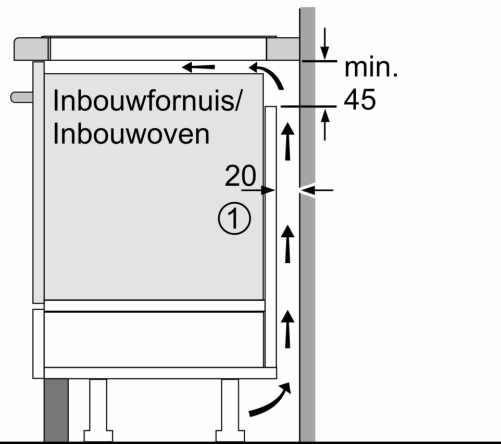

Maatschetsen

①
Er moet voor een ventilatiespleet
worden gezorgd.

Afmetingen in mm