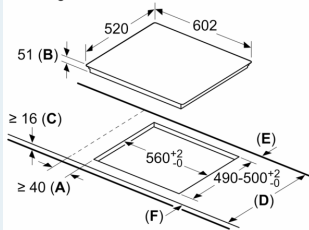

#### Installatie

- Afmetingen (bxdxh mm): 602 x 520 x 51
- Inbouwmaten (hxbxd mm) : 51 x 560 x (490 - 500)
- Minimale werkbladdikte: 16 mm
- Aansluitwaarde: 7.4 kW
- powerManagement functie: beperk het maximale vermogen indien nodig (afhankelijk van de zekering van de elektrische installatie).
- Aansluitsnoer: 1.1 m, Aansluitsnoer meegeleverd

### Maatschetsen

① Er moet voor een ventilatiespleet worden gezorgd.

Afmetingen in mm

Afmetingen in mm

Afmeting in mm

A: Minimum afstand van de kookplaatuitsparing tot de wand.  
B: Inbouwdiepte  
C: De speling tussen het oppervlak van het werkblad en de bovenkant van de voorkant van de oven moet 30 mm zijn. Raadpleeg de ruimtevereisten voor de oven.  
Het werkblad waarin de kookplaat wordt geïnstalleerd moet bestand zijn tegen belastingen van ca. 60 kg; indien nodig moeten geschikte steunconstructies worden gebruikt.