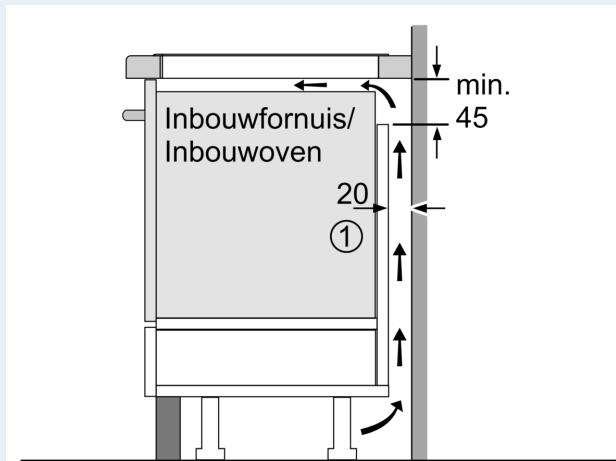

iQ700, Inductiekookplaat, 60 cm, Zwart, opbouwmontage met rand EX677LEV5E

Maatschetsen

① Er moet voor een ventilatiespleet worden gezorgd.

Afmetingen in mm