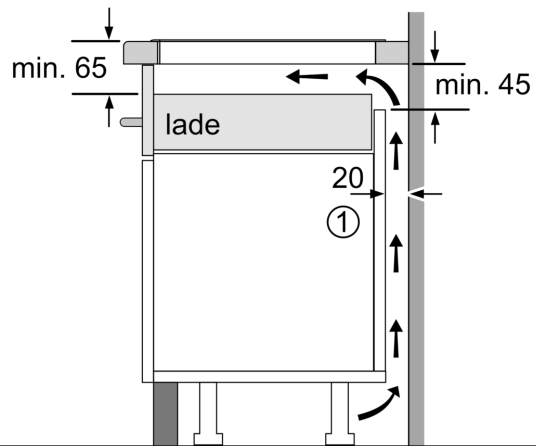

#### Installatie

- Afmetingen (bxdxh mm): 602 x 520 x 51
- Inbouwmaten (hxbxd mm) : 51 x 560 x (490 - 500)
- Minimale werkbladdikte: 16 mm
- Aansluitwaarde: 7.4 kW
- powerManagement functie: beperk het maximale vermogen indien nodig (afhankelijk van de zekering van de elektrische installatie).
- Aansluitsnoer: 1.1 m, Aansluitsnoer meegeleverd

### Maatschetsen

① Er moet voor een ventilatiespleet worden gezorgd.

Afmetingen in mm

Afmetingen in mm

Afmeting in mm

A: Minimum afstand van de kookplaatuitsparing tot de wand.  
B: Inbouwdiepte  
C: De speling tussen het oppervlak van het werkblad en de bovenkant van de voorkant van de oven moet 30 mm zijn. Raadpleeg de ruimtevereisten voor de oven.  
Het werkblad waarin de kookplaat wordt geïnstalleerd moet bestand zijn tegen belastingen van ca. 60 kg; indien nodig moeten geschikte steunconstructies worden gebruikt.

D	E	F
585-600	50	≥ 35
> 600	≥ 50	≥ 50

① Er moet voor een ventilatiespleet worden gezorgd.

Afmetingen in mm