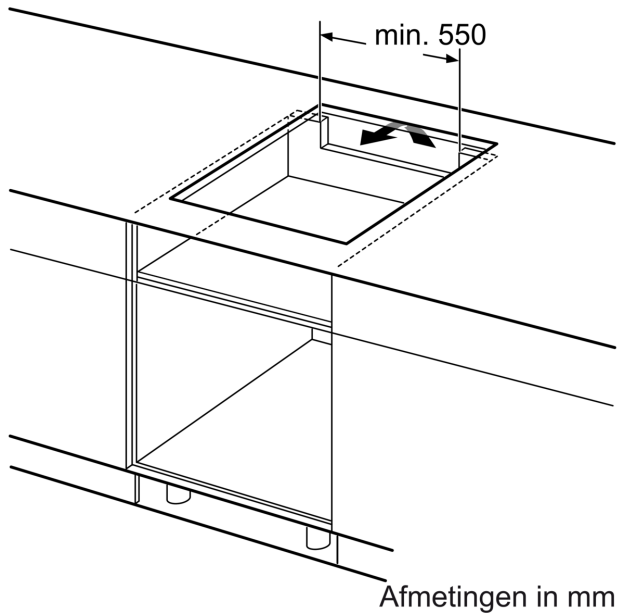

#### Installatie

- Afmetingen (bxdxh mm): 602 x 520 x 51
- Inbouwmaten (hxbxd mm) : 51 x 560 x (490 - 500)
- Minimale werkbladdikte: 16 mm
- Aansluitwaarde: 7.4 kW
- powerManagement functie: beperk het maximale vermogen indien nodig (afhankelijk van de zekering van de elektrische installatie).
- Aansluitsnoer: 1.1 m, Aansluitsnoer meegeleverd

### Maatschetsen

① Er moet voor een ventilatiespleet worden gezorgd.

Afmetingen in mm

Afmetingen in mm

Afmeting in mm

A: Minimum afstand van de kookplaatuitsparing tot de wand.  
B: Inbouwdiepte  
C: De speling tussen het oppervlak van het werkblad en de bovenkant van de voorkant van de oven moet 30 mm zijn. Raadpleeg de ruimtevereisten voor de oven.  
Het werkblad waarin de kookplaat wordt geïnstalleerd moet bestand zijn tegen belastingen van ca. 60 kg; indien nodig moeten geschikte steunconstructies worden gebruikt.