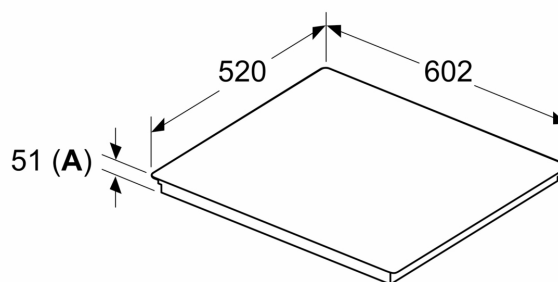

Installatie

- Afmetingen (bxdxh mm): 602 x 520 x 51
- Inbouwmaten (hxbxd mm) : 51 x 560 x (490 - 500)
- Minimale werkbladdikte: 16 mm
- Aansluitwaarde: 7.4 kW
- powerManagement functie: beperk het maximale vermogen indien nodig (afhankelijk van de zekering van de elektrische installatie).

iQ700, Inductiekookplaat, 60 cm, Zwart, opbouwmontage met rand EX677HEC1E

Afmeting in mm

A: Min. afstand van de kookplaatuitsparing tot de wand

B: De ruimte tussen het oppervlak van het werkblad en de bovenkant van het front van de oven moet 30 mm zijn

Afmeting in mm

A: Inbouwdiepte

① Er moet voor een ventilatiespleet worden gezorgd.

Afmetingen in mm

① Er moet voor een ventilatiespleet worden gezorgd.

Afmetingen in mm