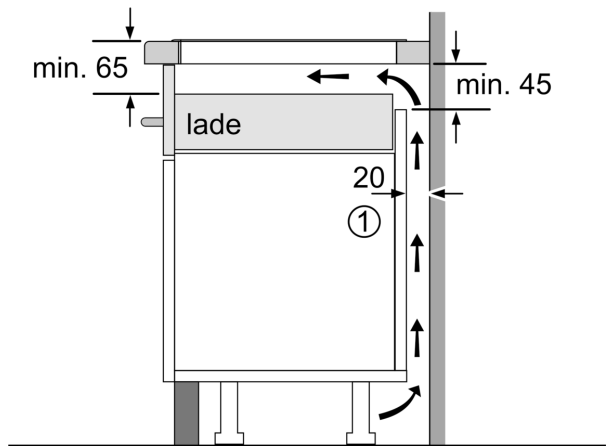

Installatie

- Afmetingen (bxdxh mm): 602 x 520 x 51
- Inbouwmaten (hxbxd mm) : 51 x 560 x (490 - 500)
- Minimale werkbladdikte: 16 mm
- Aansluitwaarde: 7.4 kW
- powerManagement functie: beperk het maximale vermogen indien nodig (afhankelijk van de zekering van de elektrische installatie).

**iQ700, Inductiekookplaat, 60 cm,
Zwart, opbouwmontage met rand
EX677HEC1E**

Afmeting in mm

A: Min. afstand van de kookplaatuitsparing tot de wand

B: De ruimte tussen het oppervlak van het werkblad en de bovenkant van het front van de oven moet 30 mm zijn

Zie ruimtevereisten voor de oven

Het werkblad waarin de kookplaat wordt geïnstalleerd moet bestand zijn tegen belastingen van ca. 60 kg; gebruik indien nodig geschikte steunconstructies

C	D	E
585-600	50	≥ 35
> 600	≥ 50	≥ 50

Afmeting in mm

A: Inbouwdiepte

① Er moet voor een ventilatiespleet worden gezorgd.

Afmetingen in mm

①
Er moet voor een ventilatiespleet
worden gezorgd.

Afmetingen in mm