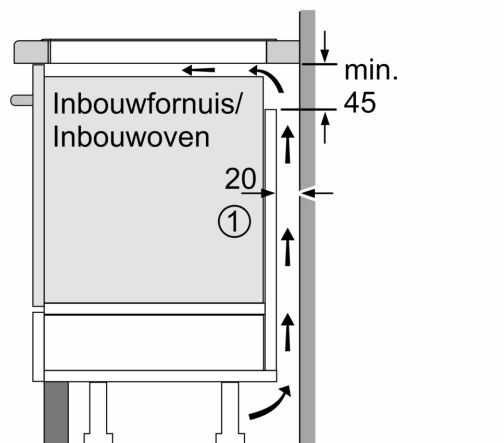

Installatie

- Afmetingen (bxdxh mm): 602 x 520 x 51
- Inbouwmaten (hxbxd mm) : 51 x 560 x (490 - 500)
- Minimale werkbladdikte: 16 mm
- Aansluitwaarde: 7.4 kW
- powerManagement functie: beperk het maximale vermogen indien nodig (afhankelijk van de zekering van de elektrische installatie).

iQ700, Inductiekookplaat, 60 cm, Zwart, opbouwmontage met rand EX677HEC1E

Afmeting in mm

A: Min. afstand van de kookplaatuitsparing tot de wand

B: De ruimte tussen het oppervlak van het werkblad en de bovenkant van het front van de oven moet 30 mm zijn

Zie ruimtevereisten voor de oven

Het werkblad waarin de kookplaat wordt geïnstalleerd moet bestand zijn tegen belastingen van ca. 60 kg; gebruik indien nodig geschikte steunconstructies

C	D	E
585-600	50	≥ 35
> 600	≥ 50	≥ 50

Afmeting in mm

A: Inbouwdiepte

① Er moet voor een ventilatiespleet worden gezorgd.

Afmetingen in mm

① Er moet voor een ventilatiespleet worden gezorgd.

Afmetingen in mm