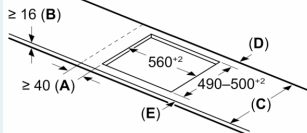

**iQ700, Inductiekookplaat, 60 cm,
Zwart, opbouwmontage met rand
EX677HEC1E**

Afmeting in mm

A: Min. afstand van de kookplaatuitsparing tot de wand

B: De ruimte tussen het oppervlak van het werkblad en de bovenkant van het front van de oven moet 30 mm zijn

Zie ruimtevereisten voor de oven

Het werkblad waarin de kookplaat wordt geïnstalleerd moet bestand zijn tegen belastingen van ca. 60 kg; gebruik indien nodig geschikte steunconstructies

C	D	E
585-600	50	≥ 35
> 600	≥ 50	≥ 50

Afmeting in mm