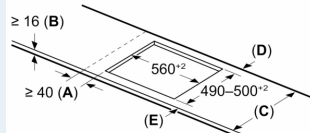

iQ700, Inductiekookplaat, 60 cm, Zwart, opbouwmontage met rand EX677HEC1E

Afmeting in mm

A: Min. afstand van de kookplaatuitsparing tot de wand

B: De ruimte tussen het oppervlak van het werkblad en de bovenkant van het front van de oven moet 30 mm zijn

Zie ruimtevereisten voor de oven

Het werkblad waarin de kookplaat wordt geïnstalleerd moet bestand zijn tegen belastingen van ca. 60 kg; gebruik indien nodig geschikte steunconstructies

C	D	E
585-600	50	≥ 35
> 600	≥ 50	≥ 50

Afmeting in mm