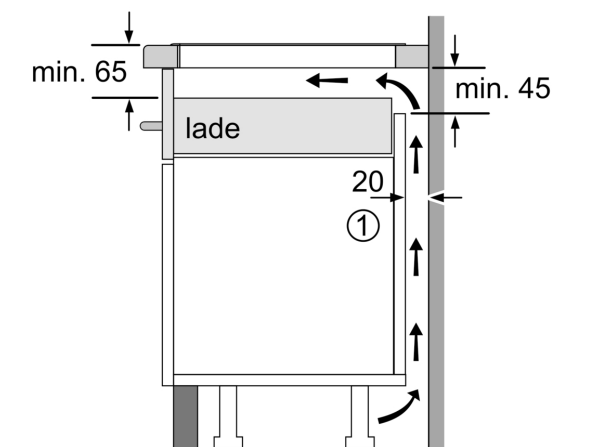

Installatie

- Afmetingen (bxdxh mm): 602 x 520 x 51
- Inbouwmaten (hxbxd mm) : 51 x 560 x (490 - 500)
- Minimale werkbladdikte: 16 mm
- Aansluitwaarde: 7.4 kW
- powerManagement functie: beperk het maximale vermogen indien nodig (afhankelijk van de zekering van de elektrische installatie).

iQ700, Inductiekookplaat, 60 cm, Zwart, opbouwmontage met rand EX677HEC1E

Afmeting in mm

A: Min. afstand van de kookplaatuitsparing tot de wand

B: De ruimte tussen het oppervlak van het werkblad en de bovenkant van het front van de oven moet 30 mm zijn

Zie ruimtevereisten voor de oven

Het werkblad waarin de kookplaat wordt geïnstalleerd moet bestand zijn tegen belastingen van ca. 60 kg; gebruik indien nodig geschikte steunconstructies

C	D	E
585-600	50	≥ 35
> 600	≥ 50	≥ 50

Afmeting in mm

A: Inbouwdiepte

① Er moet voor een ventilatiespleet worden gezorgd.

Afmetingen in mm

① Er moet voor een ventilatiespleet worden gezorgd.

Afmetingen in mm