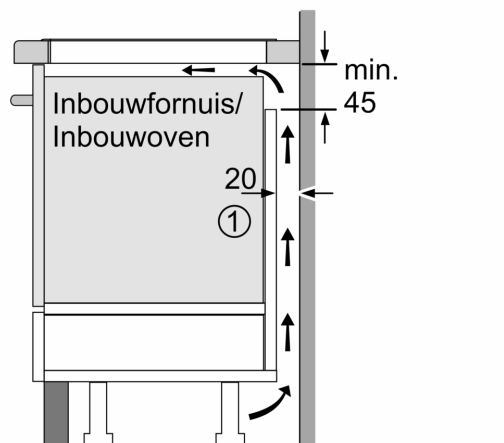

Installatie

- Afmetingen (bxdxh mm): 602 x 520 x 51
- Inbouwmaten (hxbxd mm) : 51 x 560 x (490 - 500)
- Minimale werkbladdikte: 16 mm
- Aansluitwaarde: 7.4 kW
- powerManagement functie: beperk het maximale vermogen indien nodig (afhankelijk van de zekering van de elektrische installatie).

**iQ700, Inductiekookplaat, 60 cm,
Zwart, opbouwmontage met rand
EX677HEC1E**

Afmeting in mm

A: Min. afstand van de kookplaatuitsparing tot de wand

B: De ruimte tussen het oppervlak van het werkblad en de bovenkant van het front van de oven moet 30 mm zijn

Zie ruimtevereisten voor de oven

Het werkblad waarin de kookplaat wordt geïnstalleerd moet bestand zijn tegen belastingen van ca. 60 kg; gebruik indien nodig geschikte steunconstructies

C	D	E
585-600	50	≥ 35
> 600	≥ 50	≥ 50

Afmeting in mm

A: Inbouwdiepte

① Er moet voor een ventilatiespleet worden gezorgd.

Afmetingen in mm

①
Er moet voor een ventilatiespleet
worden gezorgd.

Afmetingen in mm