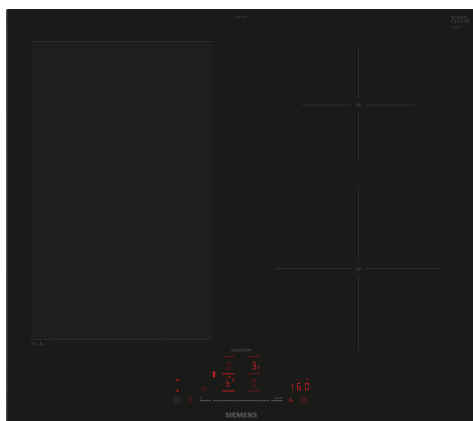

iQ700, Inductiekookplaat, 60 cm, Zwart, opbouwmontage met rand EX677HEC1E

HZ390210 Systeem koekenpan Ø 15cm, HZ390220 Systeem koekenpan Ø 19cm, HZ390230 Systeem koekenpan Ø 21cm, HZ390512 Teppanyaki plaat (groot), HZ390522 Grillplaat, HZ9ES100 :, HZ9FE280 gietijzeren braadpan Ø 18 / 28 cm, HZ9FF010 Flex pan, Maat L, HZ9FF030 Flex pan set, 3 stuks (2xS, 1xM), HZ9FF040 Flex pan set, 4 stuks (2xS, 1xM, 1xL), HZ9SE030 3-delige pannenset, HZ9SE040 4 pieces set, HZ9SE060 6 pieces set, HZ9TY010 Teppan Yaki plaat, HZ32WA00 Draadloze bluetooth thermometer, HZ390011 RVS braadpan tbv FlexInduction, HZ390012 Stoominzet voor braadpan, HZ390090 Wok 3-delig set

Productnaam/ Productfamilie: kookplaat glaskeramiek
 Inbouw/vrijstaand: Inbouw
 Type: Elektrisch
 Aantal kookzones: 4
 Inbouwafmetingen (hxbxd): 51 x 560-560 x 490-500 mm
 Breedte: 602 mm
 Afmetingen (hxbxd): 51 x 602 x 520 mm
 Afmetingen inclusief verpakking hxbxd: 130 x 750 x 600 mm
 Nettogewicht: 11.8 kg
 Brutoweight: 14.1 kg
 Restwarmte indicator: Apart
 Positie bedieningspaneel: Voor
 Materiaal vangschaal: Glaskeramisch
 Kleur oppervlak: Zwart
 Lengte elektriciteitsnoer: 110.0 cm
 EAN-code: 4242003935569
 Spanning: 220-240 V
 Frequentie: 50; 60 Hz

iQ700, Inductiekookplaat, 60 cm, Zwart, opbouwmontage met rand EX677HEC1E

Flexibiliteit kookzones

- 1 flexZone: Gebruik kookgerei van elke vorm of afmeting waar dan ook binnen de 40 cm lange zone.
- 60 cm: ruimte voor 4 potten of pannen.
- Kookzone linksvoor: 190 mm, 230 mm, 2.2 kW (max. vermogen 3.7 kW)
- Kookzone linksachter: 190 mm, 230 mm, 2.2 kW (max. vermogen 3.7 kW)
- Kookzone rechtsvoor: 210 mm, 2.5 kW (max. vermogen 3.7 kW)
- Kookzone rechtsachter: 145 mm, 1.6 kW (max. vermogen 2.2 kW)