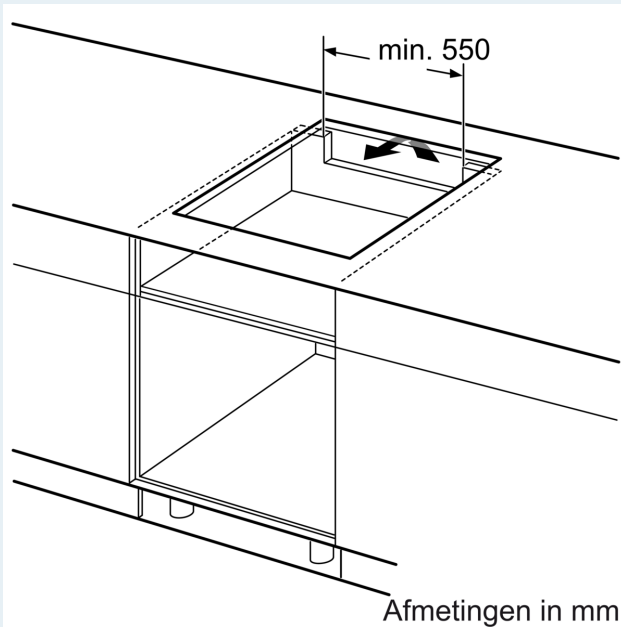

Installatie

- Afmetingen (bxdxh mm): 602 x 520 x 51
- Inbouwmaten (hxbxd mm) : 51 x 560 x (490 - 500)
- Minimale werkbladdikte: 16 mm
- Aansluitwaarde: 7.4 kW
- powerManagement functie: beperk het maximale vermogen indien nodig (afhankelijk van de zekering van de elektrische installatie).

**iQ700, Inductiekookplaat, 60 cm,
Zwart, opbouwmontage met rand
EX677HEC1E**

Afmeting in mm

A: Min. afstand van de kookplaatuitsparing tot de wand

B: De ruimte tussen het oppervlak van het werkblad en de bovenkant van het front van de oven moet 30 mm zijn

Zie ruimtevereisten voor de oven

Het werkblad waarin de kookplaat wordt geïnstalleerd moet bestand zijn tegen belastingen van ca. 60 kg; gebruik indien nodig geschikte steunconstructies

C	D	E
585-600	50	≥ 35
> 600	≥ 50	≥ 50

Afmeting in mm

A: Inbouwdiepte

① Er moet voor een ventilatiespleet worden gezorgd.

Afmetingen in mm

①
Er moet voor een ventilatiespleet
worden gezorgd.

Afmetingen in mm