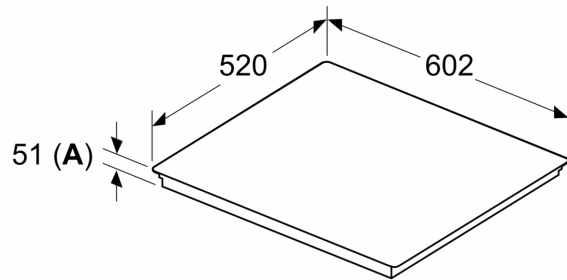

Installatie

- Afmetingen (bxdxh mm): 602 x 520 x 51
- Inbouwmaten (hxbxd mm) : 51 x 560 x (490 - 500)
- Minimale werkbladdikte: 16 mm
- Aansluitwaarde: 7.4 kW
- powerManagement functie: beperk het maximale vermogen indien nodig (afhankelijk van de zekering van de elektrische installatie).

**iQ700, Inductiekookplaat, 60 cm,
Zwart, opbouwmontage met rand
EX677HEC1E**

Afmeting in mm

A: Min. afstand van de kookplaatuitsparing tot de wand

B: De ruimte tussen het oppervlak van het werkblad en de bovenkant van het front van de oven moet 30 mm zijn

Afmeting in mm

A: Inbouwdiepte

① Er moet voor een ventilatiespleet worden gezorgd.

Afmetingen in mm

①
Er moet voor een ventilatiespleet
worden gezorgd.

Afmetingen in mm