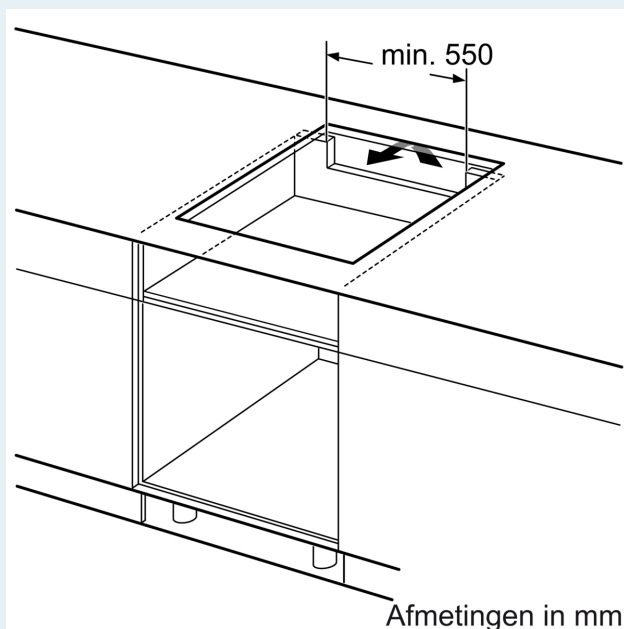

Installatie

- Afmetingen (bxdxh mm): 602 x 520 x 51
- Inbouwmaten (hxbxd mm) : 51 x 560 x (490 - 500)
- Minimale werkbladdikte: 16 mm
- Aansluitwaarde: 7.4 kW
- powerManagement functie: beperk het maximale vermogen indien nodig (afhankelijk van de zekering van de elektrische installatie).

iQ700, Inductiekookplaat, 60 cm, Zwart, opbouwmontage met rand EX677HEC1E

Afmeting in mm

A: Min. afstand van de kookplaatuitsparing tot de wand

B: De ruimte tussen het oppervlak van het werkblad en de bovenkant van het front van de oven moet 30 mm zijn

Zie ruimtevereisten voor de oven

Het werkblad waarin de kookplaat wordt geïnstalleerd moet bestand zijn tegen belastingen van ca. 60 kg; gebruik indien nodig geschikte steunconstructies

C	D	E
585-600	50	≥ 35
> 600	≥ 50	≥ 50

Afmeting in mm

A: Inbouwdiepte

① Er moet voor een ventilatiespleet worden gezorgd.

Afmetingen in mm

① Er moet voor een ventilatiespleet worden gezorgd.

Afmetingen in mm