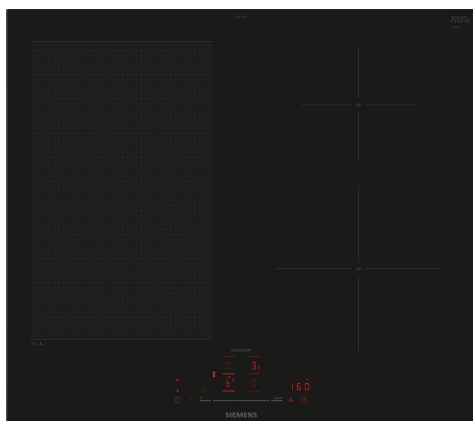

iQ700, Inductiekookplaat, 60 cm, Zwart, opbouwmontage met rand EX677HEC1E

De intelligente flexInductie kookplaat – voor meer flexibiliteit bij het koken en eindeloze mogelijkheden d.m.v. Home Connect

- ✓ flexInduction: de slimme kookplaat die zich aanpast aan je kookgerei.
- ✓ touchSlider: controle over het vermogensniveau met een aanraking van je vinger.
- ✓ Home Connect: met de app voor Android en iOS heb je altijd en overal controle over je kookplaat.
- ✓ fryingSensor Pro: Geniet van het koken zonder bang te zijn dat je het eten laat aanbranden.
- ✓ Intelligente flexZones: automatische instelling van kookzones voor maximale flexibiliteit.

Productnaam/ Productfamilie: kookplaat
 glaskeramiek
 Inbouw/vrijstaand: Inbouw
 Type: Elektrisch
 Aantal kookzones: 4
 Inbouwafmetingen (hxbxd): 51 x 560-560 x 490-500 mm
 Breedte: 602 mm
 Afmetingen (hxbxd): 51x602x520 mm
 Afmetingen inclusief verpakking (hxbxd): 130 x 750 x 600 mm
 Nettogewicht: 11.8 kg
 Brutogewicht: 14.1 kg
 Restwarmte indicator: Ja
 Positie bedieningspaneel: Voor
 Materiaal vangschaal: Glaskeramisch
 Kleur oppervlak: Zwart
 Lengte elektriciteitsnoer: 110.0 cm
 EAN-code: 4242003935569
 Spanning: 220-240 V
 Frequentie: 50; 60 Hz

iQ700, Inductiekookplaat, 60 cm, Zwart, opbouwmontage met rand EX677HEC1E

Flexibiliteit kookzones

- 1 flexZone: Gebruik kookgerei van elke vorm of afmeting waar dan ook binnen de 40 cm lange zone.
- 60 cm: ruimte voor 4 potten of pannen.
- Kookzone linksvoor: 190 mm, 230 mm, 2.2 kW (max. vermogen 3.7 kW)
- Kookzone linksachter: 190 mm, 230 mm, 2.2 kW (max. vermogen 3.7 kW)
- Kookzone rechtsvoor: 210 mm, 2.5 kW (max. vermogen 3.7 kW)
- Kookzone rechtsachter: 145 mm, 1.6 kW (max. vermogen 2.2 kW)