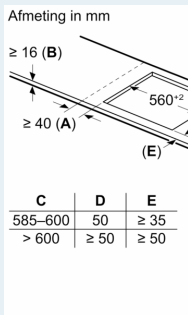

iQ700, Inductiekookplaat, 60 cm,
Zwart, opbouwmontage met rand
EX675HYC1M