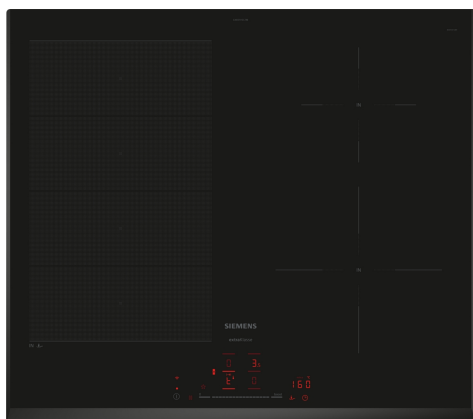

iQ700, Inductiekookplaat, 60 cm, Zwart, opbouwmontage zonder rand EX651HEC1M

HZ32WA00 Draadloze bluetooth thermometer, HZ390011 RVS braadpan tbv FlexInduction, HZ390012 Stoominzet voor braadpan, HZ390090 Wok 3-delig set, HZ390210 Systeem koekenpan Ø 15cm, HZ390220 Systeem koekenpan Ø 19cm, HZ390230 Systeem koekenpan Ø 21cm, HZ390512 Teppanyaki plaat (groot), HZ390522 Grillplaat, HZ9CF240 Koekenpan, gecoat 24cm Ø, HZ9CF280 Koekenpan, gecoat 28cm Ø, HZ9E5100 ;, HZ9FE280 gietijzeren braadpan Ø 18 / 28 cm, HZ9FF010 Flex pan, Maat L, HZ9FF030 Flex pan set, 3 stuks (2xS, 1xM), HZ9FF040 Flex pan set, 4 stuks (2xS, 1xM, 1xL), HZ9SE030 3-delige pannenset, HZ9SE040 4 pieces set, HZ9SE060 6 pieces set, HZ9TY010 Teppan Yaki plaat

Productnaam/ Productfamilie: kookplaat glaskeramik
 Inbouw/vrijstaand: Inbouw
 Type: Elektrisch
 Aantal kookzones: 4
 Inbouwafmetingen (hxbxd): 51 x 560-560 x 490-500 mm
 Breedte: 592 mm
 Afmetingen (HxBxD): 51x592x522 mm
 Afmetingen inclusief verpakking hxbxd: 130 x 750 x 600 mm
 Nettogewicht: 11.3 kg
 Brutoweight: 13.5 kg
 Restwarmte indicator: Ja
 Positie bedieningspaneel: Voor
 Materiaal vangschaal: Glaskeramisch
 Kleur oppervlak: Zwart
 Lengte elektriciteits snoer: 110.0 cm
 EAN-code: 4242003953808
 Spanning: 220-240 V
 Frequentie: 50; 60 Hz

iQ700, Inductiekookplaat, 60 cm, Zwart, opbouwmontage zonder rand EX651HEC1M

- 60 cm: ruimte voor 4 potten of pannen.

Flexibiliteit kookzones

- 1 flexZone: Gebruik kookgerei van elke vorm of afmeting waar dan ook binnen de 40 cm lange zone.
- Kookzone linksvoor: 190 mm, 230 mm, 2.2 kW (max. vermogen 3.7 kW)
- Kookzone linksachter: 190 mm, 230 mm, 2.2 kW (max. vermogen 3.7 kW)
- Kookzone rechtsachter: 145 mm, 1.6 kW (max. vermogen 2.2 kW)
- Kookzone rechtsvoor: 210 mm, 2.5 kW (max. vermogen 3.7 kW)