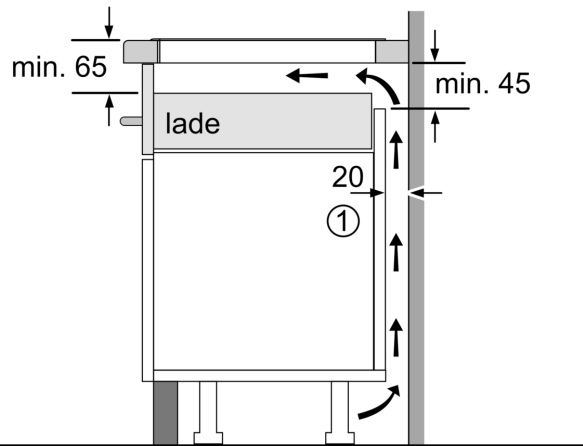

Installatie

- Afmetingen (bx dxh mm): 592 x 522 x 51
- Inbouwmaten (hxbxd mm) : 51 x 560 x (490 - 500)
- Minimale werkbladdikte: 16 mm
- Aansluitwaarde: 7.4 kW
- powerManagement functie: beperk het maximale vermogen indien nodig (afhankelijk van de zekering van de elektrische installatie).
- Aansluitsnoer: 1.1 m, Aansluitsnoer meegeleverd

iQ700, Inductiekookplaat, 60 cm,
Zwart, opbouwmontage zonder
rand
EX651HEC1M

Afmeting in mm

A: Inbouwdiepte

Afmetingen
in mm

Afmeting in mm

C	D	E
585-600	50	≥ 35
> 600	≥ 50	≥ 50

A: Min. afstand van de afzuigkap-uitsparing tot de wand

B: De ruimte tussen het oppervlak van het werkblad en de bovenkant van het front van de oven moet 30 mm zijn

Zie ruimtevereisten voor de oven

Het werkblad waarin de kookplaat wordt geïnstalleerd moet bestand zijn tegen belastingen van ca. 60 kg; gebruik indien nodig geschikte steunconstructies