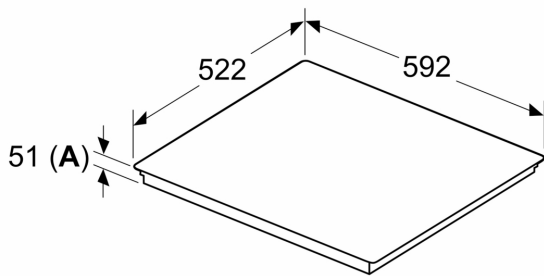

Productnaam/ Productfamilie: kookplaat glaskeramik
 Inbouw/vrijstaand: Inbouw
 Type: Elektrisch
 Aantal kookzones: 4
 Inbouwafmetingen (hxbxd): 51 x 560-560 x 490-500 mm
 Breedte: 592 mm
 Afmetingen (HxBxD): 51x592x522 mm
 Afmetingen inclusief verpakking hxbxd: 130 x 750 x 600 mm
 Nettogewicht: 11.3 kg
 Brutoweight: 13.5 kg
 Restwarmte indicator: Ja
 Positie bedieningspaneel: Voor
 Materiaal vangschaal: Glaskeramisch
 Kleur oppervlak: Zwart
 Lengte elektriciteits snoer: 110.0 cm
 EAN-code: 4242003953808
 Spanning: 220-240 V
 Frequentie: 50; 60 Hz

Installatie

- Afmetingen (bx dxh mm): 592 x 522 x 51
- Inbouwmaten (hxbxd mm) : 51 x 560 x (490 - 500)
- Minimale werkbladdikte: 16 mm
- Aansluitwaarde: 7.4 kW
- powerManagement functie: beperk het maximale vermogen indien nodig (afhankelijk van de zekering van de elektrische installatie).
- Aansluitsnoer: 1.1 m, Aansluitsnoer meegeleverd

iQ700, Inductiekookplaat, 60 cm,
Zwart, opbouwmontage zonder
rand
EX651HEC1M

Afmeting in mm

A: Inbouwdiepte

Afmetingen
in mm

Afmeting in mm

C	D	E
585-600	50	≥ 35
> 600	≥ 50	≥ 50

A: Min. afstand van de afzuigkap-uitsparing tot de wand