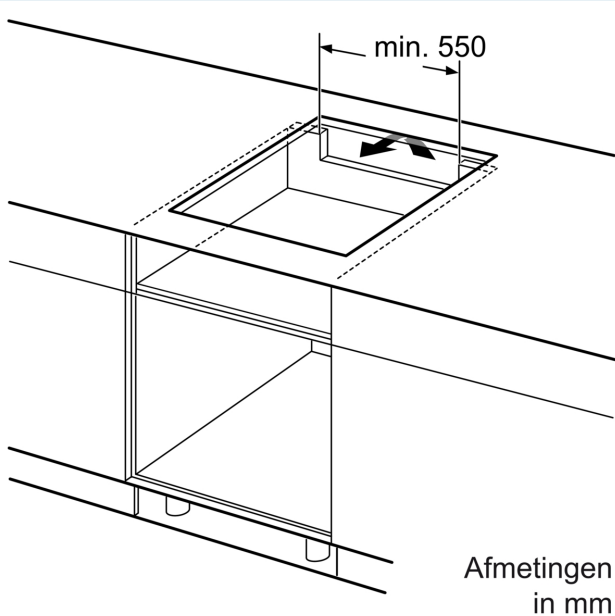

Installatie

- Afmetingen (bx dxh mm): 592 x 522 x 51
- Inbouwmaten (hxbxd mm) : 51 x 560 x (490 - 500)
- Minimale werkbladdikte: 16 mm
- Aansluitwaarde: 7.4 kW
- powerManagement functie: beperk het maximale vermogen indien nodig (afhankelijk van de zekering van de elektrische installatie).
- Aansluitsnoer: 1.1 m, Aansluitsnoer meegeleverd

iQ700, Inductiekookplaat, 60 cm,
Zwart, opbouwmontage zonder
rand
EX651HEC1M

Afmeting in mm

A: Inbouwdiepte

Afmetingen
in mm

Afmeting in mm

C	D	E
585-600	50	≥ 35
> 600	≥ 50	≥ 50

A: Min. afstand van de afzuigkap-uitsparing tot de wand

B: De ruimte tussen het oppervlak van het werkblad en de bovenkant van het front van de oven moet 30 mm zijn

Zie ruimtevereisten voor de oven

Het werkblad waarin de kookplaat wordt geïnstalleerd moet bestand zijn tegen belastingen van ca. 60 kg; gebruik indien nodig geschikte steunconstructies