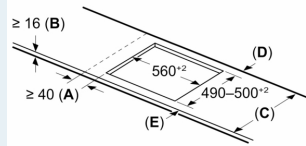

Installatie

- Afmetingen (bx dxh mm): 592 x 522 x 51
- Inbouwmaten (hxbxd mm) : 51 x 560 x (490 - 500)
- Minimale werkbladdikte: 16 mm
- Aansluitwaarde: 7.4 kW
- powerManagement functie: beperk het maximale vermogen indien nodig (afhankelijk van de zekering van de elektrische installatie).
- Aansluitsnoer: 1.1 m, Aansluitsnoer meegeleverd

iQ700, Inductiekookplaat, 60 cm,
Zwart, opbouwmontage zonder
rand
EX651HEC1M

Afmeting in mm

A: Inbouwdiepte

Afmetingen
in mm

Afmeting in mm

C	D	E
585-600	50	≥ 35
> 600	≥ 50	≥ 50

A: Min. afstand van de afzuigkap-uitsparing tot de wand