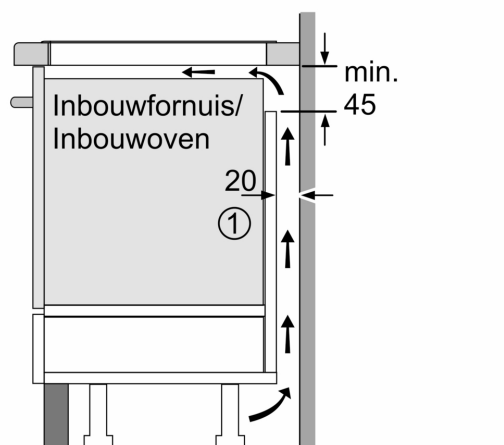

Installatie

- Afmetingen (bx dxh mm): 592 x 522 x 51
- Inbouwmaten (hxbxd mm) : 51 x 560 x (490 - 500)
- Minimale werkbladdikte: 16 mm
- Aansluitwaarde: 7.4 kW
- powerManagement functie: beperk het maximale vermogen indien nodig (afhankelijk van de zekering van de elektrische installatie).
- Aansluitsnoer: 1.1 m, Aansluitsnoer meegeleverd

iQ700, Inductiekookplaat, 60 cm,
Zwart, opbouwmontage zonder
rand
EX651HEC1M

Afmeting in mm

A: Inbouwdiepte

Afmetingen
in mm

Afmeting in mm

C	D	E
585-600	50	≥ 35
> 600	≥ 50	≥ 50

A: Min. afstand van de afzuigkap-uitsparing tot de wand

B: De ruimte tussen het oppervlak van het werkblad en de bovenkant van het front van de oven moet 30 mm zijn

Zie ruimtevereisten voor de oven

Het werkblad waarin de kookplaat wordt geïnstalleerd moet bestand zijn tegen belastingen van ca. 60 kg; gebruik indien nodig geschikte steunconstructies

① Er moet voor een ventilatiespleet worden gezorgd.

Afmetingen in mm

①
Er moet voor een ventilatiespleet
worden gezorgd.

Afmetingen in mm