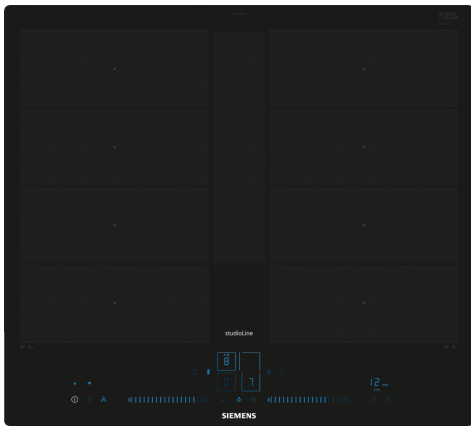

**iQ700, Inductiekookplaat, 60 cm,
Zwart, verzonken montage
EX607NYV6E**

De moderne flexInduction kookplaat voor meer flexibiliteit tijdens het koken.

- ✓ flexInduction Plus: de slimme, flexibele kookplaat die zich aanpast aan jouw kookstijl.
- ✓ Blauwe dual lightSlider: elegante touch- en schuifbediening.
- ✓ Intelligente flexZones: automatische instelling van kookzones voor maximale flexibiliteit.
- ✓ powerMove Plus: drie verschillende warmtezones maken het koken nog makkelijker.
- ✓ cookConnect: bedien je afzuigkap via de kookplaat.

Productnaam/ Productfamilie: kookplaat
glaskeramiek
Inbouw/vrijstaand: Inbouw
Type: Elektrisch
Aantal kookzones: 4
Breedte: 572 mm
Afmetingen (HxBxD): 56 x 572 x 512 mm
Afmetingen inclusief verpakking (hxbxd): 130 x 753 x 610 mm
Nettogewicht: 13.9 kg
Brutogewicht: 16.2 kg
Restwarmte indicator: Apart
Positie bedieningspaneel: Voor
Materiaal vangschaal: Glaskeramisch
Kleur oppervlak: Zwart
Lengte elektriciteits snoer: 110.0 cm
EAN-code: 4242003920985
Spanning: 220-240 V
Frequentie: 50; 60 Hz

iQ700, Inductiekookplaat, 60 cm, Zwart, verzonken montage EX607NYV6E

- 60 cm: ruimte voor 4 potten of pannen.

Flexibiliteit kookzones

- 2 flexZones met uitbreiding: gebruik kookgerei van elke vorm of afmetig overal binnen de 40 cm uitgebreide zone
- Kookzone linksvoor: 190 mm, 230 mm, 2.2 kW (max. vermogen 3.7 kW)
- Kookzone linksachter: 190 mm, 230 mm, 2.2 kW (max. vermogen 3.7 kW)
- Kookzone rechtsachter: 190 mm, 230 mm, 2.2 kW (max. vermogen 3.7 kW)
- Kookzone rechtsvoor: 190 mm, 230 mm, 2.2 kW (max. vermogen 3.7 kW)