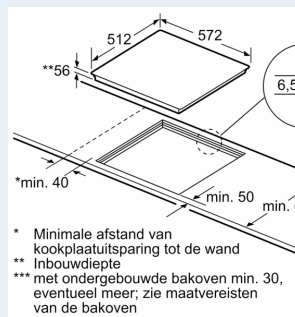

① Er moet voor een ventilatiespleet worde