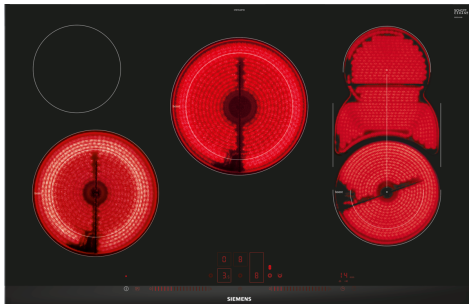

**iQ500, Elektrische kookplaat, 80 cm, Zwart, opbouwmontage met rand  
ET875LMP1D**

**Optionele accessoires**

HZ32WA00	Draadloze bluetooth thermometer
HZ390011	RVS braadpan tbv FlexInduction
HZ390012	Stoominzet voor braadpan
HZ390090	Wok 3-delig set
HZ390512	Teppanyaki plaat (groot)
HZ390522	Grillplaat
HZ392800	Tussenbodem
HZ394301	Verbindingslijst
HZ9FE280	gietijzeren braadpan Ø 18 / 28 cm
HZ9SE030	3-delige pannenset

De moderne glaskeramische kookplaat voor meer kookplezier en makkelijker schoonmaken.

- ✓ combiZone: altijd een optimale warmteverdeling, ook bij het koken met een grote pan.
- ✓ Dual lightSlider: bedien je kookplaat met één beweging.
- ✓ powerBoost: verwarm pannen met tot wel 20% meer vermogen op je inductiekookplaat.
- ✓ Timer met uitschakelfunctie: schakelt de kookzone uit na de ingestelde tijd.
- ✓ Kinderslot: vergrendelt alle kookzones tegen onbedoelde handelingen.

**Uitrusting**

**Technische Data**

Productnaam/ Productfamilie: ..... kookplaat glaskeramiek  
 Inbouw/vrijstaand: ..... Inbouw  
 Type: ..... Elektrisch  
 Aantal kookzones: ..... 5  
 Inbouwafmetingen (hxbxd): ..... 45 x 780-780 x 500-500 mm  
 Breedte: ..... 812 mm  
 Afmetingen (HxBxD): ..... 45 x 812 x 520 mm  
 Afmetingen inclusief verpakking (hxbxd): ..... 100 x 1020 x 620 mm  
 Nettogewicht: ..... 11.8 kg  
 Brutoweight: ..... 12.4 kg  
 Restwarmte indicator: ..... Apart  
 Positie bedieningspaneel: ..... Voor  
 Materiaal vangschaal: ..... Glaskeramisch  
 Kleur oppervlak: ..... Zwart, geborsteld aluminium  
 EAN-code: ..... 4242003694381  
 Spanning: ..... 220-240 V  
 Frequentie: ..... 50; 60 Hz

**iQ500, Elektrische kookplaat, 80  
cm, Zwart, opbouwmontage met  
rand  
ET875LMP1D**

Uitrusting