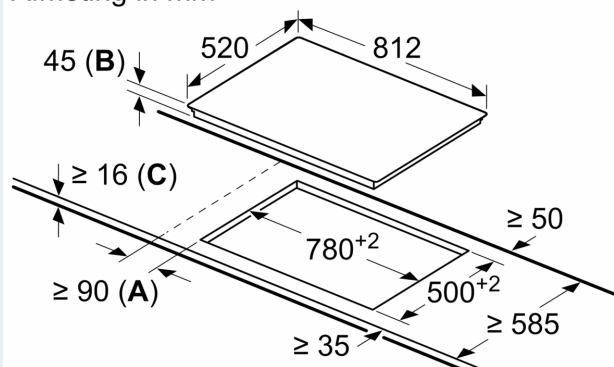

## Installatie

- Afmetingen (bxdxh mm): 812 x 520 x 45

- Inbouwmaten (hxbxd mm) : 45 x 780 x (500 - 500)
- Minimale werkbladdikte: 16 mm
- Aansluitwaarde: 11 kW

iQ500, Elektrische kookplaat, 80  
cm, Zwart, opbouwmontage met  
rand  
ET875LMP1D

## Maatschetsen

Afmeting in mm

- A:** Minimale afstand kookplaatuitsparing tot wand.  
**B:** Inbouwdiepte  
**C:** Met oven daaronder geïnstalleerd min. 20, eventueel meer, raadpleeg de ruimtevereisten voor de oven.