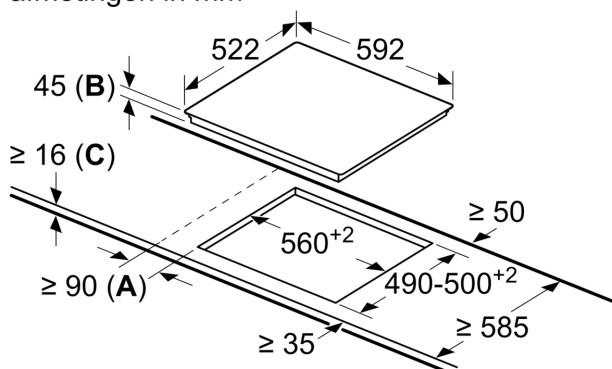

### Installatie

- Afmetingen (bxdxh mm): 592 x 522 x 45
- Inbouwmaten (hxbxd mm) : 45 x 560 x (490 - 500)
- Minimale werkbladdikte: 16 mm
- Aansluitwaarde: 7.5 kW

**iQ300, Elektrische kookplaat, 60 cm, Zwart, opbouwmontage zonder rand  
ET61RBNA1E**

afmetingen in mm

**A:** Minimale afstand van de kookplaat-uitsparing tot de wand.

**B:** Uitsparingsdiepte

**C:** Met daaronder gemonteerde oven min. 20, eventueel meer; raadpleeg ruimtevereisten voor de oven.