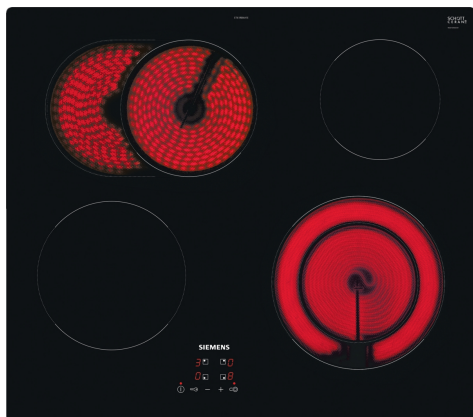

## iQ300, Elektrische kookplaat, 60 cm, Zwart, opbouwmontage zonder rand ET61RBNA1E

HZ32WA00	Draadloze bluetooth thermometer
HZ390090	Wok 3-delig set
HZ392617	Tussenbodem
HZ9FE280	gietijzeren braadpan Ø 18 / 28 cm
HZ9SE030	3-delige pannenset

De moderne glaskeramische kookplaat voor meer kookplezier en makkelijker schoonmaken.

- ✓ Uitbreidbare braadzone: ruimte voor grote braadpannen.
- ✓ Ring zone double 21 cm - Pas de grootte van de verwarmingszone aan aan jouw kookgerei.
- ✓ touchControl - eenvoudig je kookplaat bedienen door simpelweg het display aan te raken.
- ✓ Kinderslot - vergrendelt alle kookzones tegen onbedoelde handelingen.

Productnaam/ Productfamilie: ..... kookplaat glaskeramiek  
 Inbouw/vrijstaand: ..... Inbouw  
 Type: ..... Elektrisch  
 Aantal kookzones: ..... 4  
 Inbouwafmetingen (hxbxd): ..... 45 x 560-560 x 490-500 mm  
 Breedte: ..... 592 mm  
 Afmetingen (hxbxd): ..... 45x592x522 mm  
 Afmetingen inclusief verpakking (hxbxd): ..... 100 x 750 x 590 mm  
 Nettogewicht: ..... 7.7 kg  
 Brutoweight: ..... 8.4 kg  
 Restwarmte indicator: ..... Ja  
 Positie bedieningspaneel: ..... Voor  
 Materiaal vangschaal: ..... Glaskeramisch  
 Kleur oppervlak: ..... Zwart  
 EAN-code: ..... 4242003898307  
 Spanning: ..... 220-240 V  
 Frequentie: ..... 50; 60 Hz

## iQ300, Elektrische kookplaat, 60 cm, Zwart, opbouwmontage zonder rand ET61RBNA1E