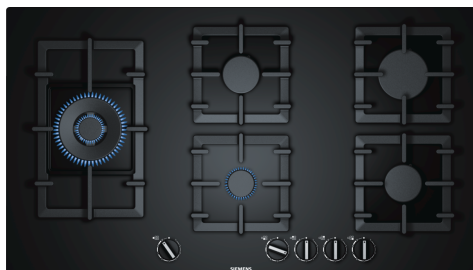

iQ500, Gaskookplaat, 90 cm, Hardglas, Zwart EP9A6SC90N

Optionele accessoires

HZ298105	Sudderplaat
HZ298114	Opzetting voor kleine potten

Gaskookplaat met stepFlame Technology voor nauwkeurige controle van de vlam in negen standen

- ✓ stepFlame-technologie: complete controle met negen nauwkeurige vlamstanden.
- ✓ Wokbrander 4 kW: ideaal voor verschillende gerechten, zelfs in grote hoeveelheden.
- ✓ De zeer handige zwaardknop maakt het makkelijk om het geselecteerde vermogensniveau te herkennen.
- ✓ Hoogwaardige materialen en vakmanschap - gietijzeren pannendragers.
- ✓ Zwart gekleurd, gehard glazen oppervlak: zeer hittebestendig en makkelijk schoon te maken.

Uitrusting

Technische Data

Productnaam/ Productfamilie: Gaskookplaat m. bovenbediening
 Inbouw/vrijstaand: Inbouw
 Type: Gas
 Aantal kookzones: 5
 Soort bedieningselementen: zwaardknoppen
 Inbouwafmetingen (hxbxd): 45 x 850-852 x 490-502 mm
 Breedte: 915 mm
 Afmetingen (HxBxD): 58 x 915 x 520 mm
 Afmetingen inclusief verpakking hxbxd: 165 x 1116 x 659 mm
 Nettogewicht: 21.8 kg
 Brutoweight: 24.0 kg
 Restwarmte indicator: zonder
 Positie bedieningspaneel: Voor
 Materiaal vangschaal: Hardglas
 Kleur oppervlak: Zwart
 Kleur van de omlijsting: Zwart
 Lengte elektriciteitsnoer: 150.0 cm
 EAN-code: 4242003742624
 Aansluitwaarde gas: 11500 W
 Minimale smeltveiligheid: 3 A
 Spanning: 220-240 V
 Frequentie: 60; 50 Hz

iQ500, Gaskookplaat, 90 cm, Hardglas, Zwart EP9A6SC90N

Uitrusting

Design

- Hardglas kookplaat, Zwart
- Vlakke of normale inbouw mogelijk
- Gietijzeren pannendragers, deelbaar

Gebruiksgemak

- stepFlame Technology: pas de vlam nauwkeurig aan in negen gedefinieerde en herhaalbare niveaus.
- Zwaardknoppen: knoppen aan de voorkant met sterke grip voor moeiteloos draaien.
- Geïntegreerde vonkontsteking: druk en draai gewoon aan de knop om de vlam te ontsteken.
- Mono-gasbrander (ééndelig): gemakkelijk schoon te maken door minder onderdelen