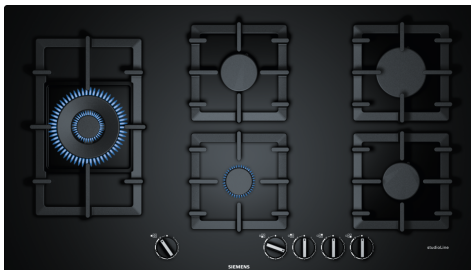

iQ500, Gaskookplaat, 90 cm, Hardglas, Zwart EP9A6SB90N

HZ298114 Opzetting voor kleine potten

Gaskookplaat met stepFlame Technology voor nauwkeurige controle van de vlam in negen standen

- ✓ stepFlame-technologie: complete controle met negen nauwkeurige vlamstanden.
- ✓ Wokbrander 4 kW: ideaal voor verschillende gerechten, zelfs in grote hoeveelheden.
- ✓ De zeer handige zwaardknop maakt het makkelijk om het geselecteerde vermogensniveau te herkennen.
- ✓ Hoogwaardige materialen en vakmanschap - gietijzeren pannendragers.
- ✓ Zwart gekleurd, gehard glazen oppervlak: zeer hittebestendig en makkelijk schoon te maken.

Productnaam/ Productfamilie: Gaskookplaat m. bovenbediening
 Inbouw/vrijstaand: Inbouw
 Type: Gas
 Aantal kookzones: 5
 Soort bedieningselementen: zwaardknoppen
 Inbouwafmetingen (hxbxd): 45 x 850-852 x 490-502 mm
 Breedte: 915 mm
 Afmetingen (HxBxD): 58x915x520 mm
 Afmetingen inclusief verpakking hxbxd: 165 x 1116 x 659 mm
 Nettogewicht: 23.1 kg
 Brutoweight: 25.3 kg
 Restwarmte indicator: zonder
 Positie bedieningspaneel: Voor
 Materiaal vangschaal: Hardglas
 Kleur oppervlak: Zwart
 Kleur van de omlijsting: Zwart
 Lengte elektriciteitsnoer: 150.0 cm
 EAN-code: 4242003925737
 Aansluitwaarde gas: 11500 W
 Minimale smeltveiligheid: 3 A
 Spanning: 220-240 V
 Frequentie: 50; 60 Hz

iQ500, Gaskookplaat, 90 cm, Hardglas, Zwart EP9A6SB90N

Branders

- 5 Gasbranders
- Links: Wokbrander tot 4 kW (afhankelijk gas type)
- Midden: Sudderbrander tot 1 kW
- Midden: Normaalbrander tot 1.75 kW
- Rechtsachter: Sterkbrander tot 3 kW
- Rechtsvoor: Normaalbrander tot 1.75 kW