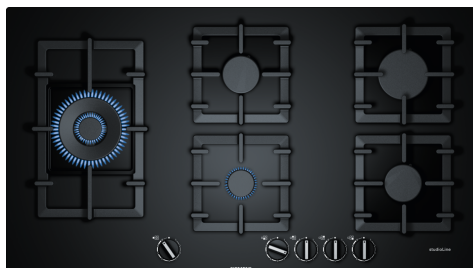

iQ500, Gaskookplaat, 90 cm, Hardglas, Zwart EP9A6SB90N

Optionele accessoires

HZ298114 Opzetting voor kleine potten

Gaskookplaat met stepFlame Technology voor nauwkeurige controle van de vlam in negen standen

- ✓ stepFlame-technologie: complete controle met negen nauwkeurige vlamstanden.
- ✓ Wokbrander 4 kW: ideaal voor verschillende gerechten, zelfs in grote hoeveelheden.
- ✓ De zeer handige zwaardknop maakt het makkelijk om het geselecteerde vermogensniveau te herkennen.
- ✓ Hoogwaardige materialen en vakmanschap - gietijzeren pannendragers.
- ✓ Zwart gekleurd, gehard glazen oppervlak: zeer hittebestendig en makkelijk schoon te maken.

Uitrusting

Technische Data

Productnaam/ Productfamilie: Gaskookplaat m. bovenbediening
 Inbouw/vrijstaand: Inbouw
 Type: Gas
 Aantal kookzones: 5
 Soort bedieningselementen: zwaardknoppen
 Inbouwafmetingen (hxbxd): 45 x 850-852 x 490-502 mm
 Breedte: 915 mm
 Afmetingen (HxBxD): 58 x 915 x 520 mm
 Afmetingen inclusief verpakking hxbxd: 165 x 1116 x 659 mm
 Nettogewicht: 23.1 kg
 Brutoweight: 25.3 kg
 Restwarmte indicator: zonder
 Positie bedieningspaneel: Voor
 Materiaal vangschaal: Hardglas
 Kleur oppervlak: Zwart
 Kleur van de omlijsting: Zwart
 Lengte elektriciteitsnoer: 150.0 cm
 EAN-code: 4242003925737
 Aansluitwaarde gas: 11500 W
 Minimale smeltveiligheid: 3 A
 Spanning: 220-240 V
 Frequentie: 50; 60 Hz

Design

- Hardglas kookplaat, Zwart
- Vlakke of normale inbouw mogelijk
- Gietijzere pannendragers, deelbaar

Gebruiksgemak

- stepFlame Technology: pas de vlam nauwkeurig aan in negen gedefinieerde en herhaalbare niveaus.
- Zwaardknoppen: knoppen aan de voorkant met sterke grip voor moeiteloos draaien.
- Geïntegreerde vonkontsteking: druk en draai gewoon aan de knop om de vlam te ontsteken.
- Mono-gasbrander (ééndelig): gemakkelijk schoon te maken door minder onderdelen