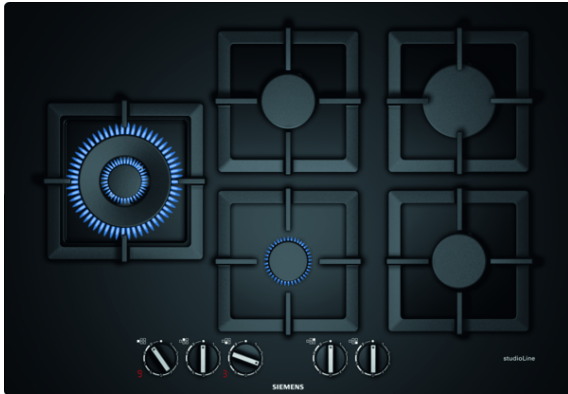

iQ500, Gaskookplaat, 75 cm, hardglas EP7A6SS20N

Gaskookplaat met stepFlame Technology voor nauwkeurige bediening van de vlam in negen standen.

- ✓ stepFlame Technology: de gaskookplaat met negen standen te bedienen.
- ✓ Het duidelijk leesbare digitale display laat de gekozen stand zien.
- ✓ De wokbrander tot 4 kW is ideaal voor verschillende gerechten, zelfs in grote hoeveelheden
- ✓ Voor vlak geïntegreerde installatie of opbouw.
- ✓ Hoogwaardige materialen en vakmanschap - individuele gietijzeren pannendragers

Uitrusting

Technische Data

Productnaam/ Productfamilie : Gaskookplaat m. bovenbediening
 Uitvoering : Inbouw
 Energiesoort : Gas
 Aantal zones dat tegelijk kan worden gebruikt : 5
 Soort bedieningselementen : zwaardknoppen
 Inbouwafmetingen (hxbxd) : 45 x 610-612 x 480-492
 Breedte apparaat (mm) : 752
 Afmetingen van het apparaat h(min/max)x bxd (mm) : 45 x 752 x 520
 Afmetingen inclusief verpakking hxbxd (mm) : 145 x 793 x 597
 Nettogewicht (kg) : 17,961
 Brutogewicht (kg) : 19,5
 Restwarmte indicator : zonder
 Positie bedieningspaneel : Voorzijde kookplaat
 Materiaal vangschaal : hardglas
 Kleur oppervlak : zwart
 Kleur van de omlijsting : zwart
 Keurmerken : CE
 Lengte elektriciteits snoer (cm) : 100
 EAN-code : 4242003775592
 Aansluitwaarde (W) : 1
 Aansluitwaarde gas (W) : 11500
 Minimale smeltveiligheid (A) : 3
 Spanning (V) : 220-240
 Frequentie (Hz) : 60; 50

4 242003 775592

iQ500, Gaskookplaat, 75 cm, hardglas EP7A6SS20N

Uitrusting

Prestaties en grootte:

- 5 Gasbranders
- Wokbrander
- 1 Sterk-, 2 Normaal-, 1 Sudder-, 1 Duo-Wokbrander
- - Links: Wokbrander tot 4 kW
- - Middenvoor: Sudderbrander tot 1 kW
- - Middenachter: Normaalbrander tot 1.75 kW
- - Rechtsvoor: Normaalbrander tot 1.75 kW
- - Rechtsachter: Sterkbrander tot 3 kW