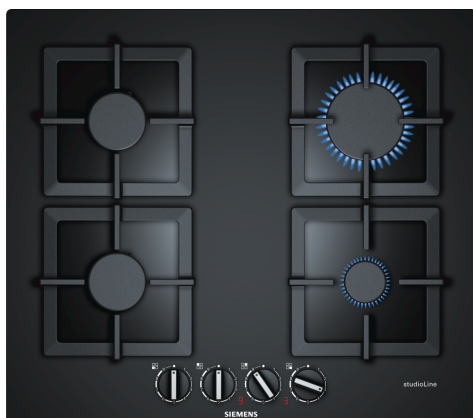

iQ500, Gaskookplaat, 60 cm, Hardglas, Zwart EP6A6PS20N

Optionele accessoires

HZ298105	Sudderplaat
HZ298114	Opzetting voor kleine potten

Gaskookplaat met stepFlame Technology voor nauwkeurige controle van de vlam in negen standen

- ✓ stepFlame-technologie: complete controle met negen nauwkeurige vlamstanden.
- ✓ Het duidelijk leesbare digitale display laat de gekozen stand zien.
- ✓ 2 inbouwopties: voor vlak geïntegreerde installatie of opbouw.
- ✓ Losse, gietijzeren pannendragers: hoogwaardige materialen en vakmanschap.
- ✓ De zeer handige zwaardknop maakt het makkelijk om het geselecteerde vermogensniveau te herkennen.

Uitrusting

Technische Data

Productnaam/ Productfamilie: Gaskookplaat m. bovenbediening
 Inbouw/vrijstaand: Inbouw
 Type: Gas
 Aantal kookzones: 4
 Soort bedieningselementen: zwaardknoppen
 Inbouwafmetingen (hxbxd): 45 x 560-562 x 480-492 mm
 Breedte: 590 mm
 Afmetingen (HxBxD): 58 x 590 x 520 mm
 Afmetingen inclusief verpakking hxbxd: 141 x 651 x 578 mm
 Nettogewicht: 14.1 kg
 Brutoweight: 15.0 kg
 Restwarmte indicator: zonder
 Positie bedieningspaneel: Voor
 Materiaal vangschaal: Hardglas
 Kleur oppervlak: Zwart
 Kleur van de omlijsting: Zwart
 Lengte elektriciteitsnoer: 100.0 cm
 EAN-code: 4242003786857
 Aansluitwaarde gas: 7500 W
 Minimale smeltveiligheid: 3 A
 Spanning: 220-240 V
 Frequentie: 60; 50 Hz

iQ500, Gaskookplaat, 60 cm, Hardglas, Zwart EP6A6PS20N

Uitrusting

Design

- Hardglas kookplaat, Zwart
- Vlakke of normale inbouw mogelijk
- Gietijzeren mono-pannendragers

Gebruiksgemak

- stepFlame Technology: pas de vlam nauwkeurig aan in negen gedefinieerde en herhaalbare niveaus.
- Digitaal led-display met kookstanden: zie het gekozen vermogen en de restwarmte.
- Zwaardknoppen: knoppen aan de voorkant met sterke grip voor moeiteloos draaien.
- Geïntegreerde vonkontsteking: druk en draai gewoon aan de knop om de vlam te ontsteken.