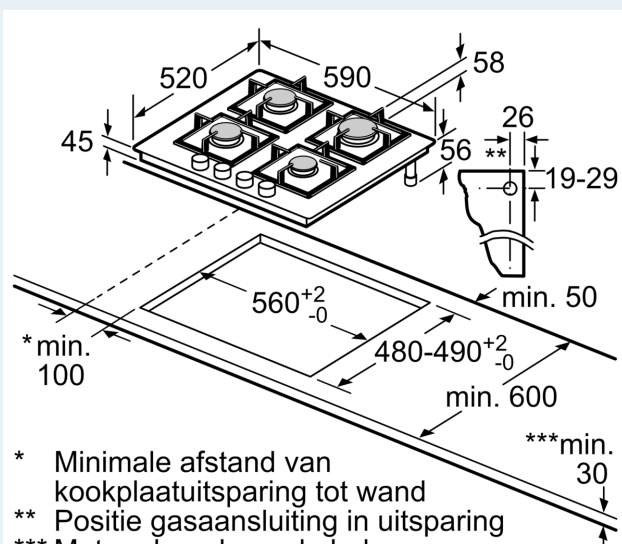

Uitrusting

Technische Data

Productnaam/ Productfamilie: Gaskookplaat m. bovenbediening
 Inbouw/vrijstaand: Inbouw
 Type: Gas
 Aantal kookzones: 4
 Soort bedieningselementen: zwaardknoppen
 Inbouwafmetingen (hxbxd): 45 x 560-562 x 480-492 mm
 Breedte: 590 mm
 Afmetingen (HxBxD): 58 x 590 x 520 mm
 Afmetingen inclusief verpakking hxbxd: 141 x 651 x 578 mm
 Nettogewicht: 14.1 kg
 Brutoweight: 15.0 kg
 Restwarmte indicator: zonder
 Positie bedieningspaneel: Voor
 Materiaal vangschaal: Hardglas
 Kleur oppervlak: Zwart
 Kleur van de omlijsting: Zwart
 Lengte elektriciteitsnoer: 100.0 cm
 EAN-code: 4242003786857
 Aansluitwaarde gas: 7500 W
 Minimale smeltveiligheid: 3 A
 Spanning: 220-240 V
 Frequentie: 60; 50 Hz

Installatie (gas types & technische specificaties)

- Geschikt voor: flessengas G30 37 mbar (PL)
- Afgesteld op aardgas H/E(L) 20 (25) mbar
- Afmetingen (hxbxd mm): 58 x 590 x 520
- Inbouwmaten (hxbxd mm) : 45 x 560 x (480 - 492)
- Minimale werkbladdikte: 30 mm
- Aansluitsnoer: 1 m
- Totale aansluitwaarde gas: 7.5 kW

Accessoires

- Sudderplaat, Sudderkap inclusief

**iQ500, Gaskookplaat, 60 cm,
Hardglas, Zwart
EP6A6PS20N**

Maatschetsen

- * Minimale afstand van kookplaatuitsparing tot wand
 - ** Positie gasaansluiting in uitsparing
 - *** Met ondergebouwde bakoven eventueel meer; zie maatvereisten van de bakoven
- Afmeting in mm