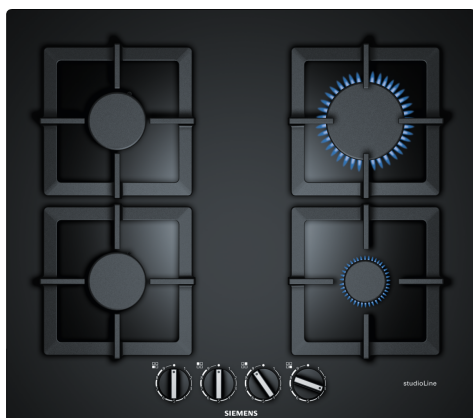

iQ500, Gaskookplaat, 60 cm, Hardglas, Zwart EP6A6PB20N

Optionele accessoires

HZ298105	Sudderplaat
HZ298114	Opzetting voor kleine potten

Gaskookplaat met stepFlame Technology voor nauwkeurige controle van de vlam in negen standen

- ✓ stepFlame-technologie: complete controle met negen nauwkeurige vlamstanden.
- ✓ De zeer handige zwaardknop maakt het makkelijk om het geselecteerde vermogensniveau te herkennen.
- ✓ Losse, gietijzeren pannendragers: hoogwaardige materialen en vakmanschap.
- ✓ Zwart gekleurd, gehard glazen oppervlak: zeer hittebestendig en makkelijk schoon te maken.
- ✓ Koken op gas: nauwkeurige hittecontrole en direct volledige verwarmingskracht.

Uitrusting

Technische Data

Productnaam/ Productfamilie: Gaskookplaat m. bovenbediening
 Inbouw/vrijstaand: Inbouw
 Type: Gas
 Aantal kookzones: 4
 Soort bedieningselementen: zwaardknoppen
 Inbouwafmetingen (hxbxd): 45 x 560-562 x 480-492 mm
 Breedte: 590 mm
 Afmetingen (HxBxD): 58 x 590 x 520 mm
 Afmetingen inclusief verpakking hxbxd: 141 x 651 x 578 mm
 Nettogewicht: 14.5 kg
 Brutoweight: 15.4 kg
 Restwarmte indicator: zonder
 Positie bedieningspaneel: Voor
 Materiaal vangschaal: Hardglas
 Kleur oppervlak: Zwart
 Kleur van de omlijsting: Zwart
 Lengte elektriciteitsnoer: 100.0 cm
 EAN-code: 4242003925713
 Aansluitwaarde gas: 7500 W
 Minimale smeltveiligheid: 3 A
 Spanning: 220-240 V
 Frequentie: 50; 60 Hz

Design

- Hardglas kookplaat, Zwart
- Vlakke of normale inbouw mogelijk
- Gietijzeren mono-pannendragers

Gebruiksgemak

- stepFlame Technology: pas de vlam nauwkeurig aan in negen gedefinieerde en herhaalbare niveaus.
- Zwaardknoppen: knoppen aan de voorkant met sterke grip voor moeiteloos draaien.
- Geïntegreerde vonkontsteking: druk en draai gewoon aan de knop om de vlam te ontsteken.