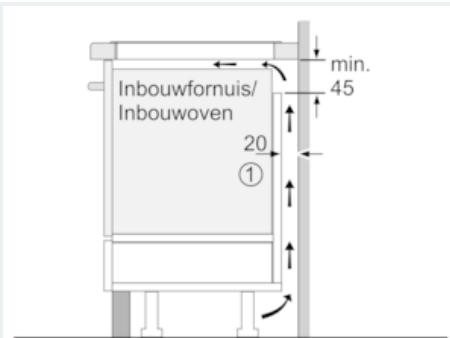

iQ300, Inductiekookplaat, 90 cm, zwart EH975LVC1E

Maatschetsen

① Er moet voor een ventilatiespleet worden gezorgd.

Afmetingen in mm