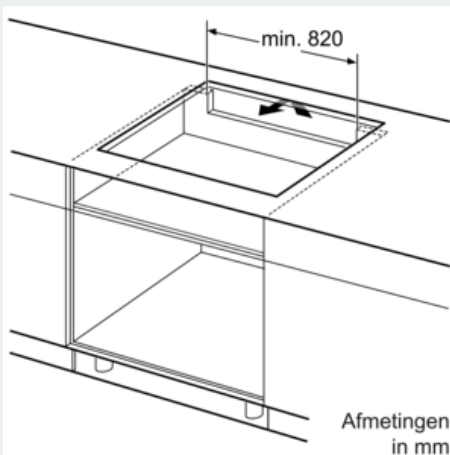

#### Installatie

- Afmetingen (bx dxh): 91.2 cm x 52.0 cm x 5.1 cm
- Inbouwmaten (hx bxd) : 5.1 cm x 88.0 cm x (49.0 cm - 50.0 cm)
- Minimale werkbladdikte: 16 mm
- Aansluitwaarde: 11100 W
- powerManagement functie: beperk het maximale vermogen indien nodig (afhankelijk van de zekering van de elektrische installatie).
- Aansluitsnoer: 1.1 m, Aansluitsnoer meegeleverd

### Maatschetsen

① Er moet voor een ventilatiespleet worden gezorgd.

Afmetingen in mm

① Er moet voor een ventilatiespleet worden gezorgd.

Afmetingen in mm

① Er moet voor een ventilatiespleet worden gezorgd.

Afmetingen in mm

Afmetingen in mm