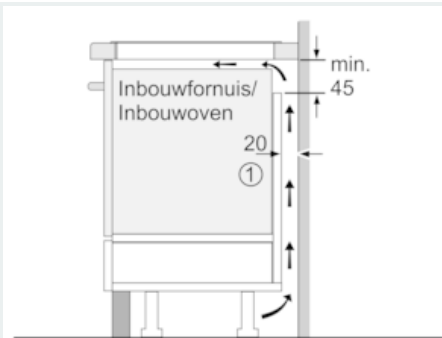

① Er moet voor een ventilatiespleet worden gezorgd.

Afmetingen in mm