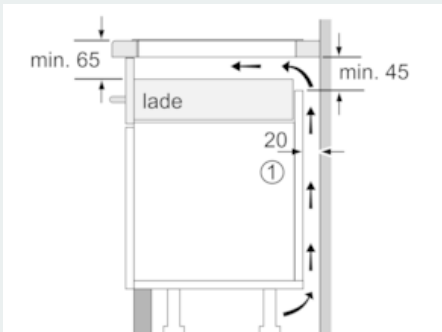

#### Installatie

- Afmetingen (bx dxh): 91.2 cm x 52.0 cm x 5.1 cm
- Inbouwmaten (hx bxd) : 5.1 cm x 88.0 cm x (49.0 cm - 50.0 cm)
- Minimale werkbladdikte: 16 mm
- Aansluitwaarde: 11100 W
- powerManagement functie: beperk het maximale vermogen indien nodig (afhankelijk van de zekering van de elektrische installatie).
- Aansluitsnoer: 1.1 m, Aansluitsnoer meegeleverd

### Maatschetsen

① Er moet voor een ventilatiespleet worden gezorgd.

Afmetingen in mm

① Er moet voor een ventilatiespleet worden gezorgd.

Afmetingen in mm

① Er moet voor een ventilatiespleet worden gezorgd.

Afmetingen in mm

Afmetingen in mm