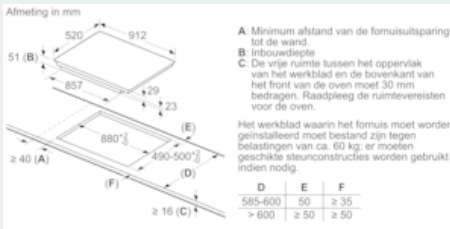

#### Installatie

- Afmetingen (bx dxh): 91.2 cm x 52.0 cm x 5.1 cm
- Inbouwmaten (hx bxd) : 5.1 cm x 88.0 cm x (49.0 cm - 50.0 cm)
- Minimale werkbladdikte: 16 mm
- Aansluitwaarde: 11100 W
- powerManagement functie: beperk het maximale vermogen indien nodig (afhankelijk van de zekering van de elektrische installatie).
- Aansluitsnoer: 1.1 m, Aansluitsnoer meegeleverd

### Maatschetsen

① Er moet voor een ventilatiespleet worden gezorgd.

Afmetingen in mm

① Er moet voor een ventilatiespleet worden gezorgd.

Afmetingen in mm

① Er moet voor een ventilatiespleet worden gezorgd.