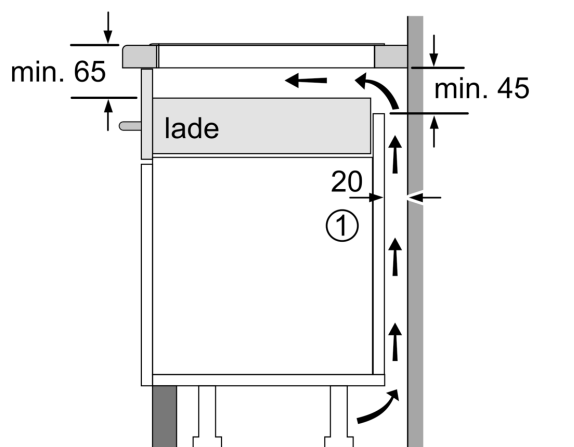

### Installatie

- Afmetingen (bxdxh mm): 812 x 520 x 51
- Inbouwmaten (hxbxd mm) : 51 x 750 x (490 - 500)
- Minimale werkbladdikte: 16 mm
- Aansluitwaarde: 7.4 kW
- powerManagement functie: beperk het maximale vermogen indien nodig (afhankelijk van de zekering van de elektrische installatie).

## iQ100, Inductiekookplaat, 80 cm, Zwart, opbouwmontage met rand EH877HVC1E

Afmeting in mm

A: Min. afstand van de kookplaatuitsparing tot de wand

B: De ruimte tussen het oppervlak van het werkblad en de bovenkant van het front van de oven moet 30 mm zijn

Zie ruimtevereisten voor de oven

Het werkblad waarin de kookplaat wordt geïnstalleerd moet bestand zijn tegen belastingen van ca. 60 kg; gebruik indien nodig geschikte steunconstructies

C	D	E
585-600	50	≥ 35
> 600	≥ 50	≥ 50

Afmeting in mm

A: Inbouwdiepte

Afmetingen in mm

① Er moet voor een ventilatiespleet worden gezorgd.

Afmetingen in mm

①  
Er moet voor een ventilatiespleet  
worden gezorgd.

Afmetingen in mm

Afmetingen in mm