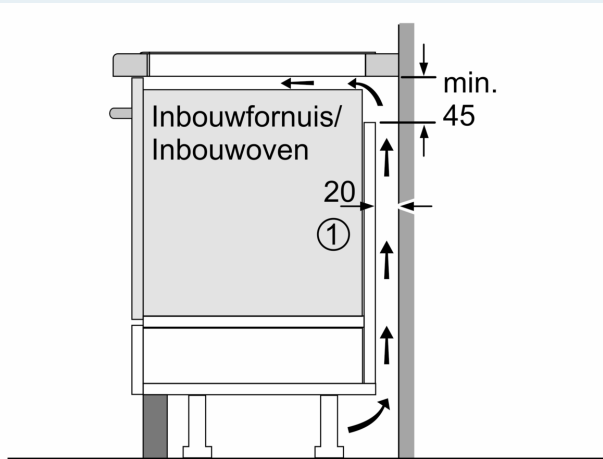

### Installatie

- Afmetingen (bxdxh mm): 812 x 520 x 51
- Inbouwmaten (hxbxd mm) : 51 x 750 x (490 - 500)
- Minimale werkbladdikte: 16 mm
- Aansluitwaarde: 7.4 kW
- powerManagement functie: beperk het maximale vermogen indien nodig (afhankelijk van de zekering van de elektrische installatie).

## iQ100, Inductiekookplaat, 80 cm, Zwart, opbouwmontage met rand EH877HVC1E

Afmeting in mm

A: Min. afstand van de kookplaatuitsparing tot de wand

B: De ruimte tussen het oppervlak van het werkblad en de bovenkant van het front van de oven moet 30 mm zijn

Afmeting in mm

A: Inbouwdiepte

Afmetingen in mm

① Er moet voor een ventilatiespleet worden gezorgd.

Afmetingen in mm

①  
Er moet voor een ventilatiespleet  
worden gezorgd.

Afmetingen in mm

Afmetingen in mm