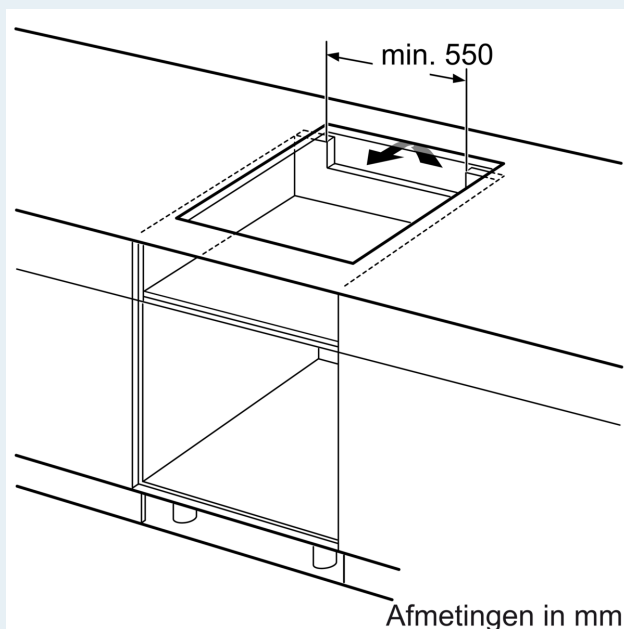

### Installatie

- Afmetingen (bxdxh mm): 812 x 520 x 51
- Inbouwmaten (hxbxd mm) : 51 x 750 x (490 - 500)
- Minimale werkbladdikte: 16 mm
- Aansluitwaarde: 7.4 kW
- powerManagement functie: beperk het maximale vermogen indien nodig (afhankelijk van de zekering van de elektrische installatie).

## iQ100, Inductiekookplaat, 80 cm, Zwart, opbouwmontage met rand EH877HVC1E

Afmeting in mm

A: Min. afstand van de kookplaatuitsparing tot de wand

B: De ruimte tussen het oppervlak van het werkblad en de bovenkant van het front van de oven moet 30 mm zijn

Zie ruimtevereisten voor de oven

Het werkblad waarin de kookplaat wordt geïnstalleerd moet bestand zijn tegen belastingen van ca. 60 kg; gebruik indien nodig geschikte steunconstructies

C	D	E
585-600	50	≥ 35
> 600	≥ 50	≥ 50

Afmeting in mm

A: Inbouwdiepte

Afmetingen in mm

① Er moet voor een ventilatiespleet worden gezorgd.

Afmetingen in mm

①  
Er moet voor een ventilatiespleet  
worden gezorgd.

Afmetingen in mm

Afmetingen in mm