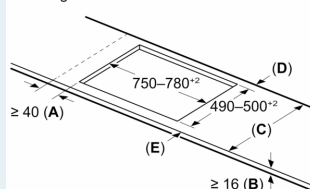

iQ100, Inductiekookplaat, 80 cm, Zwart, opbouwmontage met rand EH877HVC1E

Afmeting in mm

A: Min. afstand van de kookplaatuitsparing tot de wand

B: De ruimte tussen het oppervlak van het werkblad en de bovenkant van het front van de oven moet 30 mm zijn

Zie ruimtevereisten voor de oven

Het werkblad waarin de kookplaat wordt geïnstalleerd moet bestand zijn tegen belastingen van ca. 60 kg; gebruik indien nodig geschikte steunconstructies

C	D	E
585-600	50	≥ 35
> 600	≥ 50	≥ 50

Afmeting in mm