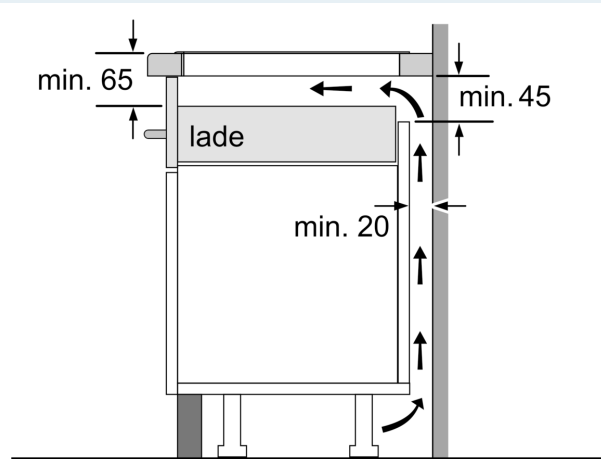

### Installatie

- Afmetingen (bxdxh mm): 812 x 520 x 51
- Inbouwmaten (hxbxd mm) : 51 x 750 x (490 - 500)
- Minimale werkbladdikte: 16 mm
- Aansluitwaarde: 7.4 kW
- powerManagement functie: beperk het maximale vermogen indien nodig (afhankelijk van de zekering van de elektrische installatie).

## iQ100, Inductiekookplaat, 80 cm, Zwart, opbouwmontage met rand EH877HVC1E

Afmeting in mm

A: Min. afstand van de kookplaatuitsparing tot de wand

B: De ruimte tussen het oppervlak van het werkblad en de bovenkant van het front van de oven moet 30 mm zijn

Zie ruimtevereisten voor de oven

Het werkblad waarin de kookplaat wordt geïnstalleerd moet bestand zijn tegen belastingen van ca. 60 kg; gebruik indien nodig geschikte steunconstructies

C	D	E
585-600	50	≥ 35
> 600	≥ 50	≥ 50

Afmeting in mm

A: Inbouwdiepte

Afmetingen in mm

① Er moet voor een ventilatiespleet worden gezorgd.

Afmetingen in mm

①  
Er moet voor een ventilatiespleet  
worden gezorgd.

Afmetingen in mm

Afmetingen in mm