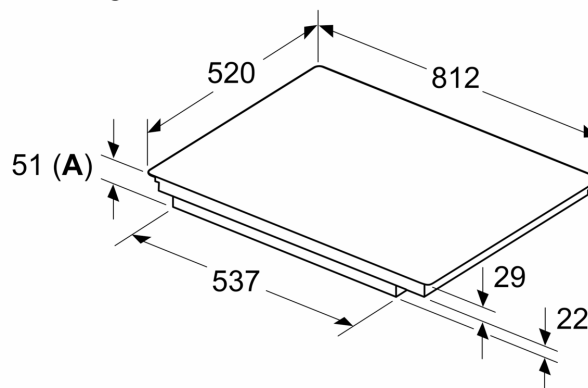

### Installatie

- Afmetingen (bxdxh mm): 812 x 520 x 51
- Inbouwmaten (hxbxd mm) : 51 x 750 x (490 - 500)
- Minimale werkbladdikte: 16 mm
- Aansluitwaarde: 7.4 kW
- powerManagement functie: beperk het maximale vermogen indien nodig (afhankelijk van de zekering van de elektrische installatie).

## iQ100, Inductiekookplaat, 80 cm, Zwart, opbouwmontage met rand EH877HVC1E

Afmeting in mm

A: Min. afstand van de kookplaatuitsparing tot de wand

B: De ruimte tussen het oppervlak van het werkblad en de bovenkant van het front van de oven moet 30 mm zijn

Afmeting in mm

A: Inbouwdiepte

Afmetingen in mm

① Er moet voor een ventilatiespleet worden gezorgd.

Afmetingen in mm

①  
Er moet voor een ventilatiespleet  
worden gezorgd.

Afmetingen in mm

Afmetingen in mm