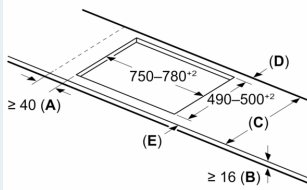

**iQ100, Inductiekookplaat, 80 cm,
Zwart, opbouwmontage met rand
EH877HEC1E**

Afmeting in mm

A: Min. afstand van de kookplatuitsparing tot de wand

B: De ruimte tussen het oppervlak van het werkblad en de bovenkant van het front van de oven moet 30 mm zijn

Zie ruimtevereisten voor de oven

Het werkblad waarin de kookplaat wordt geïnstalleerd moet bestand zijn tegen belastingen van ca. 60 kg; gebruik indien nodig geschikte steunconstructies

C	D	E
585-600	50	≥ 35
> 600	≥ 50	≥ 50

Afmeting in mm