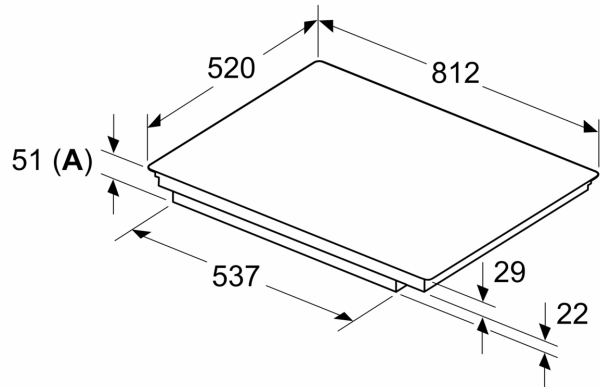

### Installatie

- Afmetingen (bxdxh mm): 812 x 520 x 51
- Inbouwmaten (hxbxd mm) : 51 x 750 x (490 - 500)
- Minimale werkbladdikte: 16 mm
- Aansluitwaarde: 7.4 kW
- powerManagement functie: beperk het maximale vermogen indien nodig (afhankelijk van de zekering van de elektrische installatie).

**iQ100, Inductiekookplaat, 80 cm,  
Zwart, opbouwmontage met rand  
EH877HEC1E**

Afmeting in mm

**A:** Min. afstand van de kookplatuitsparing tot de wand

**B:** De ruimte tussen het oppervlak van het werkblad en de bovenkant van het front van de oven moet 30 mm zijn

Afmeting in mm

**A:** Inbouwdiepte

① Er moet voor een ventilatiespleet worden gezorgd.

Afmetingen in mm