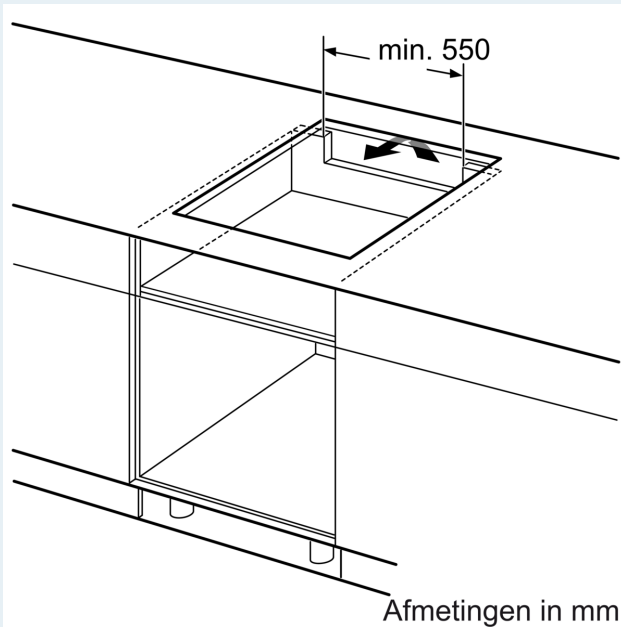

### Installatie

- Afmetingen (bxdxh mm): 812 x 520 x 51
- Inbouwmaten (hxbxd mm) : 51 x 750 x (490 - 500)
- Minimale werkbladdikte: 16 mm
- Aansluitwaarde: 7.4 kW
- powerManagement functie: beperk het maximale vermogen indien nodig (afhankelijk van de zekering van de elektrische installatie).

**iQ100, Inductiekookplaat, 80 cm,  
Zwart, opbouwmontage met rand  
EH877HEC1E**

Afmeting in mm

**A:** Min. afstand van de kookplatuitsparing tot de wand

**B:** De ruimte tussen het oppervlak van het werkblad en de bovenkant van het front van de oven moet 30 mm zijn

Zie ruimtevereisten voor de oven

Het werkblad waarin de kookplaat wordt geïnstalleerd moet bestand zijn tegen belastingen van ca. 60 kg; gebruik indien nodig geschikte steunconstructies

| C       | D    | E    |
|---------|------|------|
| 585-600 | 50   | ≥ 35 |
| > 600   | ≥ 50 | ≥ 50 |

Afmeting in mm

**A:** Inbouwdiepte

① Er moet voor een ventilatiespleet worden gezorgd.

Afmetingen in mm