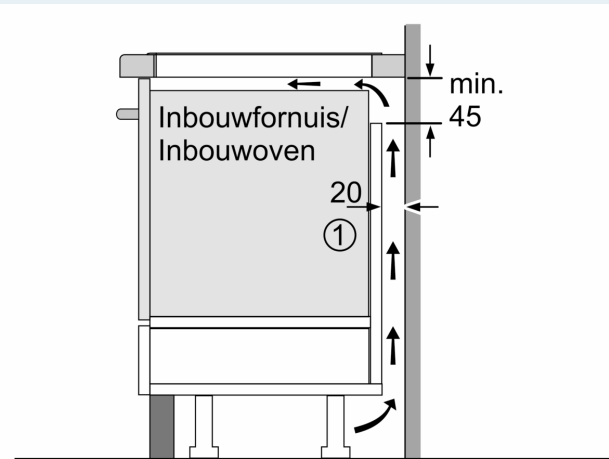

### Installatie

- Afmetingen (bxdxh mm): 812 x 520 x 51
- Inbouwmaten (hxbxd mm) : 51 x 750 x (490 - 500)
- Minimale werkbladdikte: 16 mm
- Aansluitwaarde: 7.4 kW
- powerManagement functie: beperk het maximale vermogen indien nodig (afhankelijk van de zekering van de elektrische installatie).

**iQ100, Inductiekookplaat, 80 cm,  
Zwart, opbouwmontage met rand  
EH877HEC1E**

Afmeting in mm

**A:** Min. afstand van de kookplatuitsparing tot de wand

**B:** De ruimte tussen het oppervlak van het werkblad en de bovenkant van het front van de oven moet 30 mm zijn

Zie ruimtevereisten voor de oven

Het werkblad waarin de kookplaat wordt geïnstalleerd moet bestand zijn tegen belastingen van ca. 60 kg; gebruik indien nodig geschikte steunconstructies

| C       | D    | E    |
|---------|------|------|
| 585-600 | 50   | ≥ 35 |
| > 600   | ≥ 50 | ≥ 50 |

Afmeting in mm

**A:** Inbouwdiepte

① Er moet voor een ventilatiespleet worden gezorgd.

Afmetingen in mm