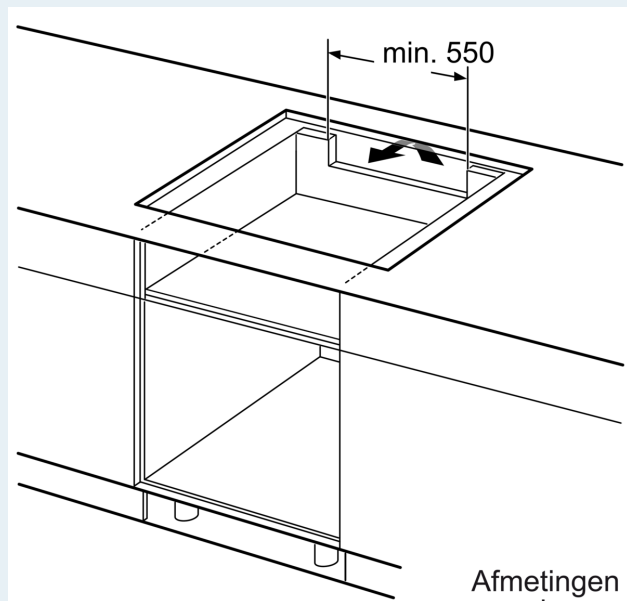

Installatie

- Afmetingen (bxdxh mm): 812 x 520 x 51
- Inbouwmaten (hxbxd mm) : 51 x 750 x (490 - 500)
- Minimale werkbladdikte: 16 mm

- Aansluitwaarde: 7.4 kW
- powerManagement functie: beperk het maximale vermogen indien nodig (afhankelijk van de zekering van de elektrische installatie).
- Aansluitsnoer: 1.1 m, Aansluitsnoer meegeleverd

Accessoires

- Inbegrepen: 1x afstelstrip 750 - 780 mm

**iQ100, Inductiekookplaat, 80 cm,
Zwart, opbouwmontage met rand
EH877FEC5E**

① Er moet voor een ventilatiespleet worden gezorgd.

Afmetingen in mm

① Er moet voor een ventilatiespleet worden gezorgd.

Afmetingen in mm

Afmetingen in mm