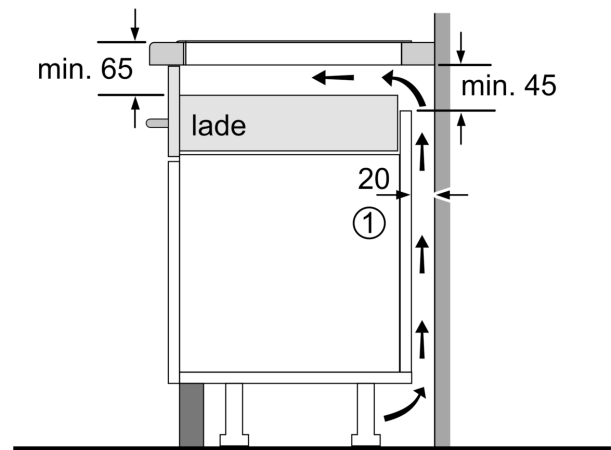

Installatie

- Afmetingen (bxdxh mm): 812 x 520 x 51
- Inbouwmaten (hxbxd mm) : 51 x 750 x (490 - 500)
- Minimale werkbladdikte: 16 mm

- Aansluitwaarde: 7.4 kW
- powerManagement functie: beperk het maximale vermogen indien nodig (afhankelijk van de zekering van de elektrische installatie).
- Aansluitsnoer: 1.1 m, Aansluitsnoer meegeleverd

Accessoires

- Inbegrepen: 1x afstelstrip 750 - 780 mm

**iQ100, Inductiekookplaat, 80 cm,
Zwart, opbouwmontage met rand
EH877FEC5E**

① Er moet voor een ventilatiespleet worden gezorgd.

Afmetingen in mm

① Er moet voor een ventilatiespleet worden gezorgd.

Afmetingen in mm

Afmetingen in mm