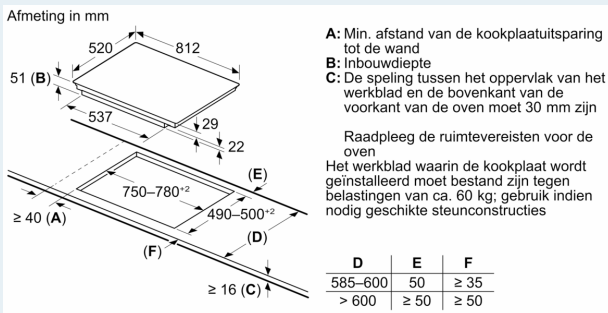

Installatie

- Afmetingen (bxdxh mm): 812 x 520 x 51
- Inbouwmaten (hxbxd mm) : 51 x 750 x (490 - 500)
- Minimale werkbladdikte: 16 mm

- Aansluitwaarde: 7.4 kW
- powerManagement functie: beperk het maximale vermogen indien nodig (afhankelijk van de zekering van de elektrische installatie).
- Aansluitsnoer: 1.1 m, Aansluitsnoer meegeleverd

Accessoires

- Inbegrepen: 1x afstelstrip 750 - 780 mm

**iQ100, Inductiekookplaat, 80 cm,
Zwart, opbouwmontage met rand
EH877FEC5E**

① Er moet voor een ventilatiespleet worden gezorgd.

Afmetingen in mm

① Er moet voor een ventilatiespleet worden gezorgd.

Afmetingen in mm

Afmetingen in mm