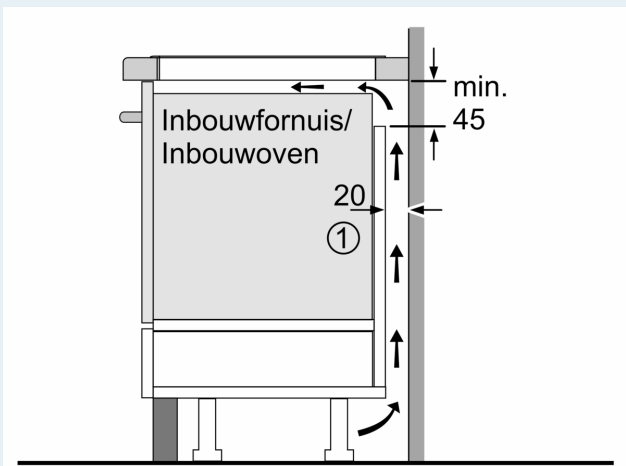

Installatie

- Afmetingen (bxdxh mm): 812 x 520 x 51
- Inbouwmaten (hxbxd mm) : 51 x 750 x (490 - 500)
- Minimale werkbladdikte: 16 mm

- Aansluitwaarde: 7.4 kW
- powerManagement functie: beperk het maximale vermogen indien nodig (afhankelijk van de zekering van de elektrische installatie).
- Aansluitsnoer: 1.1 m, Aansluitsnoer meegeleverd

Accessoires

- Inbegrepen: 1x afstelstrip 750 - 780 mm

**iQ100, Inductiekookplaat, 80 cm,
Zwart, opbouwmontage met rand
EH877FEC5E**

① Er moet voor een ventilatiespleet worden gezorgd.

Afmetingen in mm

① Er moet voor een ventilatiespleet worden gezorgd.

Afmetingen in mm

Afmetingen in mm