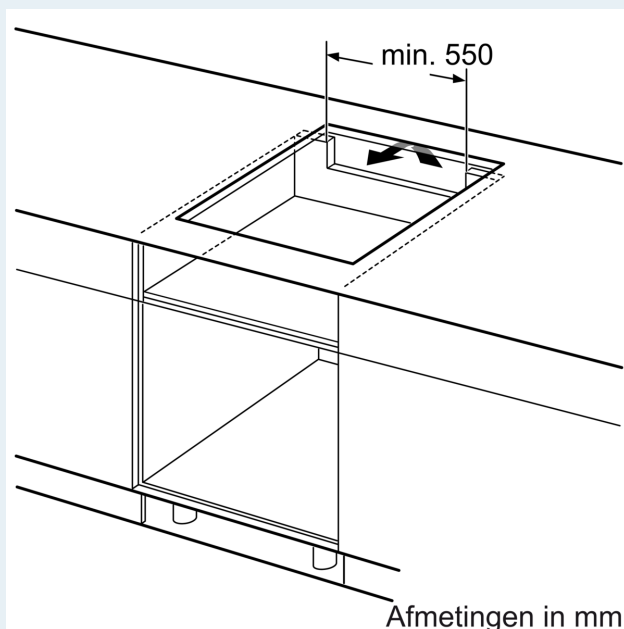

Installatie

- Afmetingen (bx dxh mm): 602 x 520 x 51
- Inbouwmaten (hxbxd mm) : 51 x 560 x (490 - 500)
- Minimale werkbladdikte: 16 mm
- Aansluitwaarde: 7.4 kW
- powerManagement functie: beperk het maximale vermogen indien nodig (afhankelijk van de zekering van de elektrische installatie).

iQ300, Inductiekookplaat, 60 cm, Zwart EH677HFC1E

Maatschetsen

Afmeting in mm

A: Min. afstand van de kookplaatuitsparing tot de wand

B: De ruimte tussen het oppervlak van het werkblad en de bovenkant van het front van de oven moet 30 mm zijn

Zie ruimtevereisten voor de oven

Het werkblad waarin de kookplaat wordt geïnstalleerd moet bestand zijn tegen belastingen van ca. 60 kg; gebruik indien nodig geschikte steunconstructies

C	D	E
585-600	50	≥ 35
> 600	≥ 50	≥ 50

Afmeting in mm

A: Inbouwdiepte

① Er moet voor een ventilatiespleet worden gezorgd.

Afmetingen in mm

Maatschetsen

①
Er moet voor een ventilatiespleet
worden gezorgd.

Afmetingen in mm

Afmetingen in mm