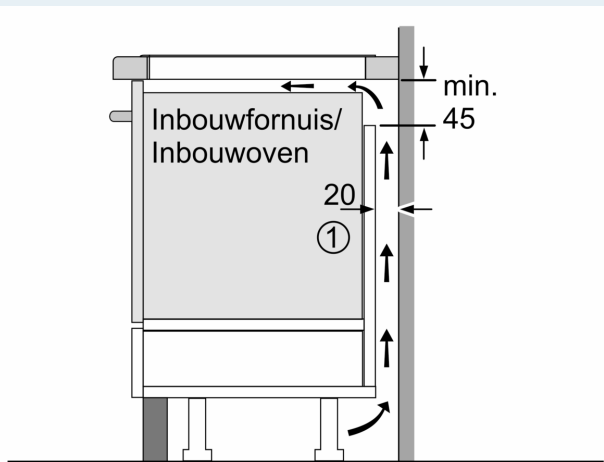

### Installatie

- Afmetingen (bx dxh mm): 602 x 520 x 51
- Inbouwmaten (hxbxd mm) : 51 x 560 x (490 - 500)
- Minimale werkbladdikte: 16 mm
- Aansluitwaarde: 7.4 kW
- powerManagement functie: beperk het maximale vermogen indien nodig (afhankelijk van de zekering van de elektrische installatie).

## iQ300, Inductiekookplaat, 60 cm, Zwart, opbouwmontage met rand EH677HFC1E

Afmeting in mm

**A:** Min. afstand van de kookplaatuitsparing tot de wand

**B:** De ruimte tussen het oppervlak van het werkblad en de bovenkant van het front van de oven moet 30 mm zijn

Afmeting in mm

**A:** Inbouwdiepte

① Er moet voor een ventilatiespleet worden gezorgd.

Afmetingen in mm

①  
Er moet voor een ventilatiespleet  
worden gezorgd.

Afmetingen in mm

Afmetingen in mm