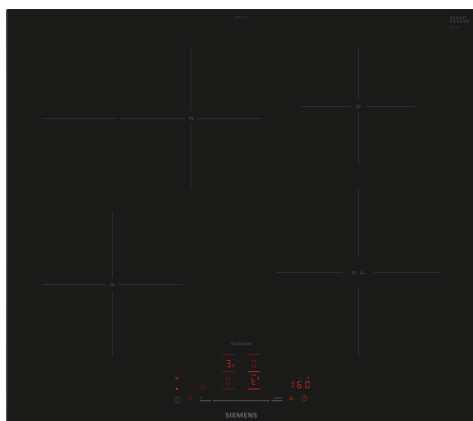

## iQ300, Inductiekookplaat, 60 cm, Zwart, opbouwmontage met rand EH677HFC1E

De moderne inductie kookplaat – geen aangebrand eten meer dankzij de braadSensor Pro en eindeloze mogelijkheden d.m.v. Home Connect

Productnaam/ Productfamilie: ..... kookplaat glaskeramiek  
 Inbouw/vrijstaand: ..... Inbouw  
 Type: ..... Elektrisch  
 Aantal kookzones: ..... 4  
 Inbouwafmetingen (hxbxd): ..... 51 x 560-560 x 490-500 mm  
 Breedte: ..... 602 mm  
 Afmetingen (HxBxD): ..... 51 x 602 x 520 mm  
 Afmetingen inclusief verpakking hxbxd: ..... 130 x 750 x 600 mm  
 Nettogewicht: ..... 11.6 kg  
 Bruto gewicht: ..... 13.9 kg  
 Restwarmte indicator: ..... Apart  
 Positie Bedieningspaneel: ..... Voor  
 Materiaal vangschaal: ..... Glaskeramisch  
 Kleur oppervlak: ..... Zwart  
 Lengte elektriciteitsnoer: ..... 110.0 cm  
 EAN-code: ..... 4242003935354  
 Spanning: ..... 220-240 V  
 Frequentie: ..... 50; 60 Hz