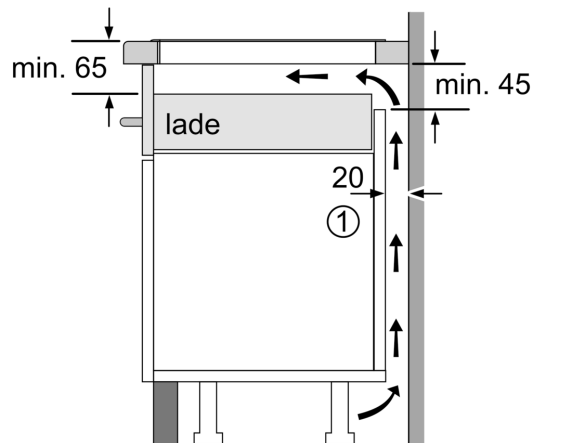

### Installatie

- Afmetingen (bx dxh mm): 602 x 520 x 51
- Inbouwmaten (hxbxd mm) : 51 x 560 x (490 - 500)
- Minimale werkbladdikte: 16 mm
- Aansluitwaarde: 7.4 kW
- powerManagement functie: beperk het maximale vermogen indien nodig (afhankelijk van de zekering van de elektrische installatie).

## iQ300, Inductiekookplaat, 60 cm, Zwart, opbouwmontage met rand EH677HFC1E

Afmeting in mm

**A:** Min. afstand van de kookplaatuitsparing tot de wand

**B:** De ruimte tussen het oppervlak van het werkblad en de bovenkant van het front van de oven moet 30 mm zijn

Zie ruimtevereisten voor de oven

Het werkblad waarin de kookplaat wordt geïnstalleerd moet bestand zijn tegen belastingen van ca. 60 kg; gebruik indien nodig geschikte steunconstructies

C	D	E
585-600	50	≥ 35
> 600	≥ 50	≥ 50

Afmeting in mm

**A:** Inbouwdiepte

① Er moet voor een ventilatiespleet worden gezorgd.

Afmetingen in mm

①  
Er moet voor een ventilatiespleet  
worden gezorgd.

Afmetingen in mm

Afmetingen in mm