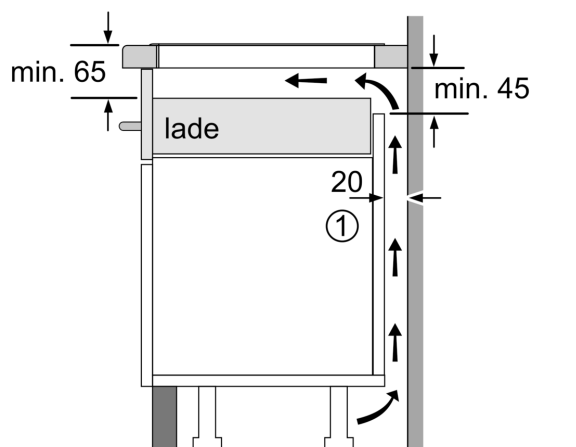

Installatie

- Afmetingen (bx dxh mm): 602 x 520 x 51
- Inbouwmaten (hxbxd mm) : 51 x 560 x (490 - 500)
- Minimale werkbladdikte: 16 mm
- Aansluitwaarde: 7.4 kW
- powerManagement functie: beperk het maximale vermogen indien nodig (afhankelijk van de zekering van de elektrische installatie).

iQ300, Inductiekookplaat, 60 cm, Zwart EH677HFC1E

Maatschetsen

Afmeting in mm

A: Min. afstand van de kookplaatuitsparing tot de wand

B: De ruimte tussen het oppervlak van het werkblad en de bovenkant van het front van de oven moet 30 mm zijn

Zie ruimtevereisten voor de oven

Het werkblad waarin de kookplaat wordt geïnstalleerd moet bestand zijn tegen belastingen van ca. 60 kg; gebruik indien nodig geschikte steunconstructies

C	D	E
585-600	50	≥ 35
> 600	≥ 50	≥ 50

Afmeting in mm

A: Inbouwdiepte

① Er moet voor een ventilatiespleet worden gezorgd.

Afmetingen in mm

Maatschetsen

①
Er moet voor een ventilatiespleet
worden gezorgd.

Afmetingen in mm

Afmetingen in mm