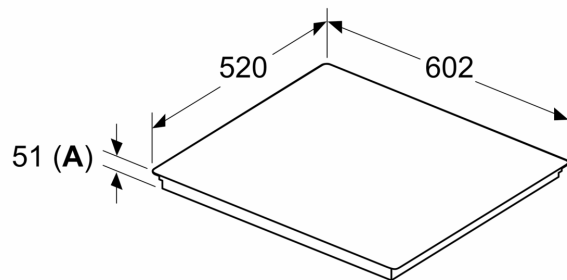

iQ300, Inductiekookplaat, 60 cm, Zwart, opbouwmontage met rand EH677HFC1E

Afmeting in mm

A: Min. afstand van de kookplaatuitsparing tot de wand

B: De ruimte tussen het oppervlak van het werkblad en de bovenkant van het front van de oven moet 30 mm zijn

Zie ruimtevereisten voor de oven

Het werkblad waarin de kookplaat wordt geïnstalleerd moet bestand zijn tegen belastingen van ca. 60 kg; gebruik indien nodig geschikte steunconstructies

C	D	E
585-600	50	≥ 35
> 600	≥ 50	≥ 50

Afmeting in mm

A: Inbouwdiepte