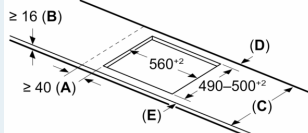

iQ300, Inductiekookplaat, 60 cm, Zwart, opbouwmontage met rand EH677HFC1E

Afmeting in mm

A: Min. afstand van de kookplaatuitsparing tot de wand

B: De ruimte tussen het oppervlak van het werkblad en de bovenkant van het front van de oven moet 30 mm zijn

Zie ruimtevereisten voor de oven

Het werkblad waarin de kookplaat wordt geïnstalleerd moet bestand zijn tegen belastingen van ca. 60 kg; gebruik indien nodig geschikte steunconstructies

C	D	E
585-600	50	≥ 35
> 600	≥ 50	≥ 50

Afmeting in mm