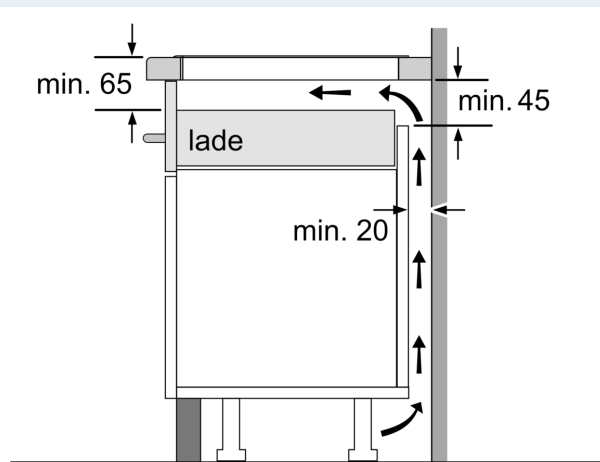

Installatie

- Afmetingen (bx dxh mm): 602 x 520 x 51
- Inbouwmaten (hxbxd mm) : 51 x 560 x (490 - 500)
- Minimale werkbladdikte: 16 mm
- Aansluitwaarde: 7.4 kW
- powerManagement functie: beperk het maximale vermogen indien nodig (afhankelijk van de zekering van de elektrische installatie).

iQ300, Inductiekookplaat, 60 cm, Zwart EH677HFC1E

Maatschetsen

Afmeting in mm

A: Min. afstand van de kookplaatuitsparing tot de wand

B: De ruimte tussen het oppervlak van het werkblad en de bovenkant van het front van de oven moet 30 mm zijn

Zie ruimtevereisten voor de oven

Het werkblad waarin de kookplaat wordt geïnstalleerd moet bestand zijn tegen belastingen van ca. 60 kg; gebruik indien nodig geschikte steunconstructies

C	D	E
585-600	50	≥ 35
> 600	≥ 50	≥ 50

Afmeting in mm

A: Inbouwdiepte

① Er moet voor een ventilatiespleet worden gezorgd.

Afmetingen in mm

Maatschetsen

①
Er moet voor een ventilatiespleet
worden gezorgd.

Afmetingen in mm

Afmetingen in mm