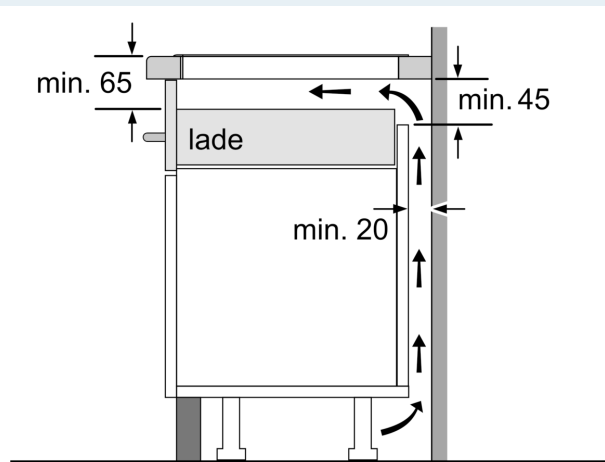

### Installatie

- Afmetingen (bx dxh mm): 602 x 520 x 51
- Inbouwmaten (hxbxd mm) : 51 x 560 x (490 - 500)
- Minimale werkbladdikte: 16 mm
- Aansluitwaarde: 7.4 kW
- powerManagement functie: beperk het maximale vermogen indien nodig (afhankelijk van de zekering van de elektrische installatie).

## iQ300, Inductiekookplaat, 60 cm, Zwart, opbouwmontage met rand EH677HFC1E

Afmeting in mm

**A:** Min. afstand van de kookplaatuitsparing tot de wand

**B:** De ruimte tussen het oppervlak van het werkblad en de bovenkant van het front van de oven moet 30 mm zijn

Zie ruimtevereisten voor de oven

Het werkblad waarin de kookplaat wordt geïnstalleerd moet bestand zijn tegen belastingen van ca. 60 kg; gebruik indien nodig geschikte steunconstructies

C	D	E
585-600	50	≥ 35
> 600	≥ 50	≥ 50

Afmeting in mm

**A:** Inbouwdiepte

① Er moet voor een ventilatiespleet worden gezorgd.

Afmetingen in mm

①  
Er moet voor een ventilatiespleet  
worden gezorgd.

Afmetingen in mm

Afmetingen in mm