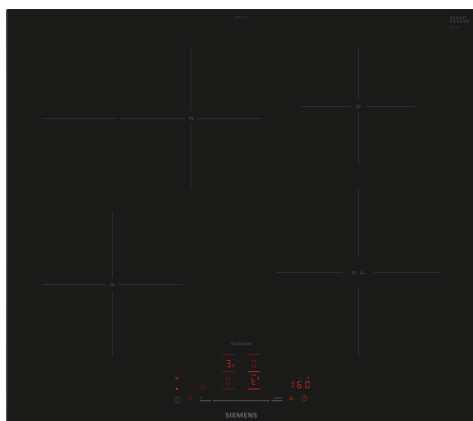

iQ300, Inductiekookplaat, 60 cm, Zwart EH677HFC1E

Optionele accessoires

HZ32WA00	Draadloze bluetooth thermometer
HZ390090	Wok 3-delig set
HZ390210	Systeem koekenpan Ø 15cm
HZ390220	Systeem koekenpan Ø 19cm
HZ390230	Systeem koekenpan Ø 21cm
HZ9ES100 :	
HZ9FE280	gietijzeren braadpan Ø 18 / 28 cm
HZ9SE030	3-delige pannenset
HZ9SE040	4 pieces set
HZ9SE060	6 pieces set

De moderne inductie kookplaat – geen aangebrand eten meer dankzij de braadSensor Pro en eindeloze mogelijkheden d.m.v. Home Connect

- ✓ Uitbreidbare braadzone: ruimte voor grote braadpannen.
- ✓ touchSlider: controle over het vermogensniveau met een aanraking van je vinger.
- ✓ Home Connect: met de app voor Android en iOS heb je altijd en overal controle over je kookplaat.
- ✓ fryingSensor Pro: Geniet van het koken zonder bang te zijn dat je het eten laat aanbranden.
- ✓ Intelligent hood automatic: kookplaat en afzuigkap werken samen voor extra gemak.

Uitrusting

Technische Data

Productnaam/ Productfamilie: kookplaat
glaskeramiek
Inbouw/vrijstaand: Inbouw
Type: Elektrisch
Aantal kookzones: 4
Inbouwafmetingen (hxbxd): 51 x 560-560 x 490-500 mm
Breedte: 602 mm
Afmetingen (HxBxD): 51 x 602 x 520 mm
Afmetingen inclusief verpakking hxbxd: 130 x 750 x 600 mm
Nettogewicht: 11.6 kg
Brutogewicht: 13.9 kg
Restwarmte indicator: Apart
Positie bedieningspaneel: Voor
Materiaal vangschaal: Glaskeramisch
Kleur oppervlak: Zwart
Lengte elektriciteitsnoer: 110.0 cm
EAN-code: 4242003935354
Spanning: 220-240 V
Frequentie: 50; 60 Hz

iQ300, Inductiekookplaat, 60 cm, Zwart EH677HFC1E

Uitrusting

Flexibiliteit kookzones

- 1 braadZone: gebruik braadsledes op de uitgebreide zone.
- 60 cm: ruimte voor 4 potten of pannen.
- Kookzone linksvoor: 180 mm, 2 kW (max. vermogen 3.1 kW)
- Kookzone linksachter: 180 mm, 280 mm, 2 kW (max. vermogen 3.1 kW)
- Kookzone rechtsvoor: 210 mm, 2.5 kW (max. vermogen 3.7 kW)
- Kookzone rechtsachter: 145 mm, 1.6 kW (max. vermogen 2.2 kW)