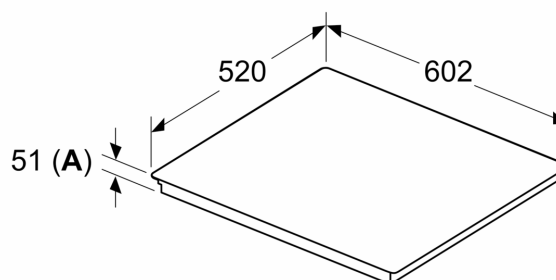

Installatie

- Afmetingen (bx dxh mm): 602 x 520 x 51
- Inbouwmaten (hxbxd mm) : 51 x 560 x (490 - 500)
- Minimale werkbladdikte: 16 mm
- Aansluitwaarde: 7.4 kW
- powerManagement functie: beperk het maximale vermogen indien nodig (afhankelijk van de zekering van de elektrische installatie).

iQ300, Inductiekookplaat, 60 cm, Zwart EH677HFC1E

Maatschetsen

Afmeting in mm

A: Min. afstand van de kookplaatuitsparing tot de wand

B: De ruimte tussen het oppervlak van het werkblad en de bovenkant van het front van de oven moet 30 mm zijn

Afmeting in mm

A: Inbouwdiepte

① Er moet voor een ventilatiespleet worden gezorgd.

Afmetingen in mm

Maatschetsen

①
Er moet voor een ventilatiespleet
worden gezorgd.

Afmetingen in mm

Afmetingen in mm