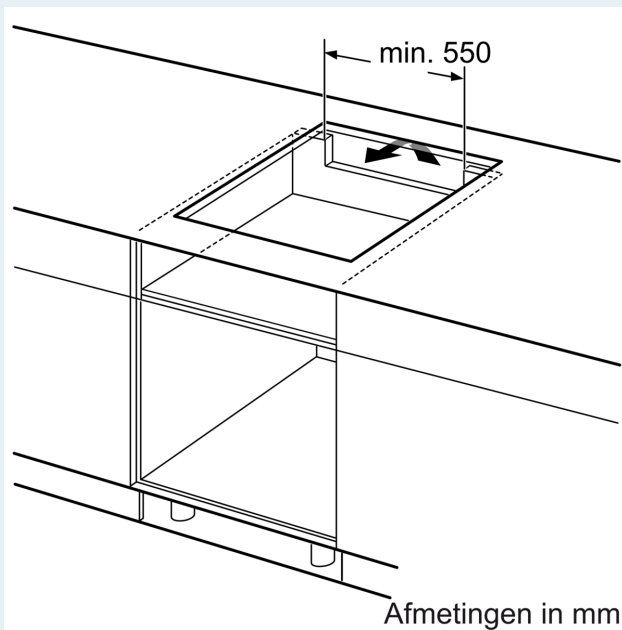

### Installatie

- Afmetingen (bx dxh mm): 602 x 520 x 51
- Inbouwmaten (hxbxd mm) : 51 x 560 x (490 - 500)
- Minimale werkbladdikte: 16 mm
- Aansluitwaarde: 7.4 kW
- powerManagement functie: beperk het maximale vermogen indien nodig (afhankelijk van de zekering van de elektrische installatie).

## iQ300, Inductiekookplaat, 60 cm, Zwart, opbouwmontage met rand EH677HFC1E

Afmeting in mm

**A:** Min. afstand van de kookplaatuitsparing tot de wand

**B:** De ruimte tussen het oppervlak van het werkblad en de bovenkant van het front van de oven moet 30 mm zijn

Zie ruimtevereisten voor de oven

Het werkblad waarin de kookplaat wordt geïnstalleerd moet bestand zijn tegen belastingen van ca. 60 kg; gebruik indien nodig geschikte steunconstructies

C	D	E
585-600	50	≥ 35
> 600	≥ 50	≥ 50

Afmeting in mm

**A:** Inbouwdiepte

① Er moet voor een ventilatiespleet worden gezorgd.

Afmetingen in mm

①  
Er moet voor een ventilatiespleet  
worden gezorgd.

Afmetingen in mm

Afmetingen in mm