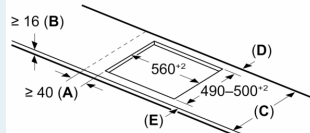

Installatie

- Afmetingen (bx dxh mm): 602 x 520 x 51
- Inbouwmaten (hxbxd mm) : 51 x 560 x (490 - 500)
- Minimale werkbladdikte: 16 mm
- Aansluitwaarde: 7.4 kW
- powerManagement functie: beperk het maximale vermogen indien nodig (afhankelijk van de zekering van de elektrische installatie).

iQ300, Inductiekookplaat, 60 cm, Zwart EH677HFC1E

Maatschetsen

Afmeting in mm

A: Min. afstand van de kookplaatuitsparing tot de wand

B: De ruimte tussen het oppervlak van het werkblad en de bovenkant van het front van de oven moet 30 mm zijn