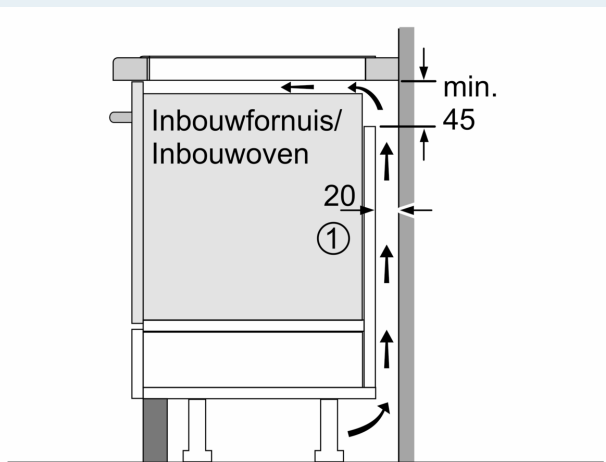

Installatie

- Afmetingen (bx dxh mm): 602 x 520 x 51
- Inbouwmaten (hxbxd mm) : 51 x 560 x (490 - 500)
- Minimale werkbladdikte: 16 mm
- Aansluitwaarde: 7.4 kW
- powerManagement functie: beperk het maximale vermogen indien nodig (afhankelijk van de zekering van de elektrische installatie).

iQ300, Inductiekookplaat, 60 cm, Zwart EH677HFC1E

Maatschetsen

Afmeting in mm

A: Min. afstand van de kookplaatuitsparing tot de wand

B: De ruimte tussen het oppervlak van het werkblad en de bovenkant van het front van de oven moet 30 mm zijn

Zie ruimtevereisten voor de oven

Het werkblad waarin de kookplaat wordt geïnstalleerd moet bestand zijn tegen belastingen van ca. 60 kg; gebruik indien nodig geschikte steunconstructies

C	D	E
585-600	50	≥ 35
> 600	≥ 50	≥ 50

Afmeting in mm

A: Inbouwdiepte

① Er moet voor een ventilatiespleet worden gezorgd.

Afmetingen in mm

Maatschetsen

①
Er moet voor een ventilatiespleet
worden gezorgd.

Afmetingen in mm

Afmetingen in mm