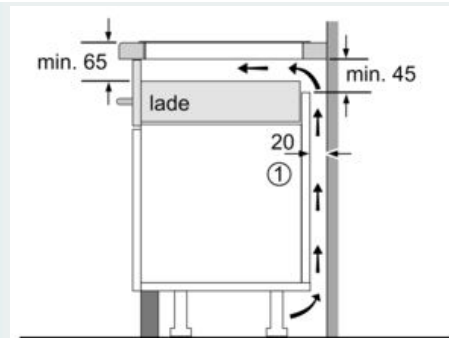

#### Installatie

- Afmetingen (bxdxh): 60.2 cm x 52.0 cm x 5.1 cm
- Inbouwmaten (hxbxd) : 5.1 cm x 56.0 cm x (49.0 cm - 50.0 cm)
- Minimale werkbladdikte: 16 mm
- Aansluitwaarde: 7400 W

- powerManagement functie: beperk het maximale vermogen indien nodig (afhankelijk van de zekering van de elektrische installatie).
- Aansluitsnoer: 1.1 m, Aansluitsnoer meegeleverd

**iQ300, Inductiekookplaat, 60 cm, zwart**  
**EH677FFC5E**

Maatschetsen

① Er moet voor een ventilatiespleet worden gezorgd.

Afmetingen in mm

① Er moet voor een ventilatiespleet worden gezorgd.

Afmetingen in mm

Afmetingen in mm

① Er moet voor een ventilatiespleet worden gezorgd.

Afmetingen in mm