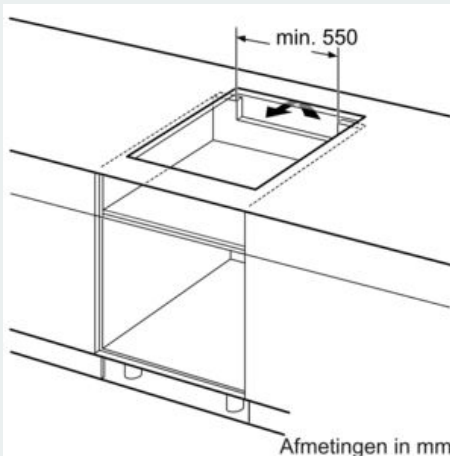

#### Technische Data

Productnaam/ Productfamilie : kookplaat glaskeramiek  
 Uitvoering : Inbouw  
 Energiesoort : Elektrisch  
 Aantal zones dat tegelijk kan worden gebruikt : 4  
 Inbouwafmetingen (hxbxd) : 51 x 560-560 x 490-500 mm  
 Breedte apparaat : 602 mm  
 Afmetingen: hoogte x breedte x diepte : 51 x 602 x 520 mm  
 Afmetingen inclusief verpakking hxbxd : 126 x 753 x 608 mm  
 Nettogewicht : 14,299 kg  
 Brutoweight : 15,4 kg  
 Restwarmte indicator : Apart  
 Positie bedieningspaneel : Front  
 Materiaal vangschaal : glaskeramisch  
 Kleur oppervlak : zwart  
 Keurmerken : AENOR, CE  
 Lengte elektriciteits snoer : 110 cm  
 EAN-code : 4242003838877  
 Aansluitwaarde : 7400 W  
 Spanning : 220-240 V  
 Frequentie : 50; 60 Hz

#### Installatie

- Afmetingen (bxdxh): 60.2 cm x 52.0 cm x 5.1 cm
- Inbouwmaten (hxbxd) : 5.1 cm x 56.0 cm x (49.0 cm - 50.0 cm)
- Minimale werkbladdikte: 16 mm
- Aansluitwaarde: 7400 W

- powerManagement functie: beperk het maximale vermogen indien nodig (afhankelijk van de zekering van de elektrische installatie).
- Aansluitsnoer: 1.1 m, Aansluitsnoer meegeleverd

**iQ300, Inductiekookplaat, 60 cm, zwart**  
**EH677FFC5E**

Maatschetsen

① Er moet voor een ventilatiespleet worden gezorgd.

Afmetingen in mm

① Er moet voor een ventilatiespleet worden gezorgd.

Afmetingen in mm

Afmetingen in mm

① Er moet voor een ventilatiespleet worden gezorgd.

Afmetingen in mm