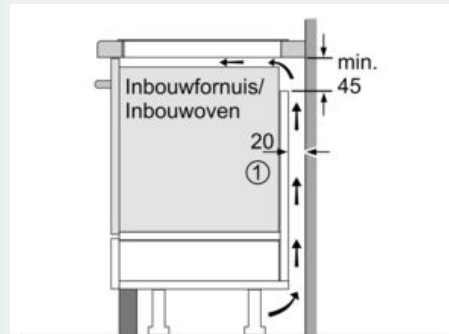

#### Installatie

- Afmetingen (bxdxh): 60.2 cm x 52.0 cm x 5.1 cm
- Inbouwmaten (hxbxd) : 5.1 cm x 56.0 cm x (49.0 cm - 50.0 cm)
- Minimale werkbladdikte: 16 mm
- Aansluitwaarde: 7400 W

- powerManagement functie: beperk het maximale vermogen indien nodig (afhankelijk van de zekering van de elektrische installatie).
- Aansluitsnoer: 1.1 m, Aansluitsnoer meegeleverd

**iQ300, Inductiekookplaat, 60 cm, zwart**  
**EH677FFC5E**

Maatschetsen

① Er moet voor een ventilatiespleet worden gezorgd.

Afmetingen in mm

① Er moet voor een ventilatiespleet worden gezorgd.

Afmetingen in mm

Afmetingen in mm

① Er moet voor een ventilatiespleet worden gezorgd.

Afmetingen in mm