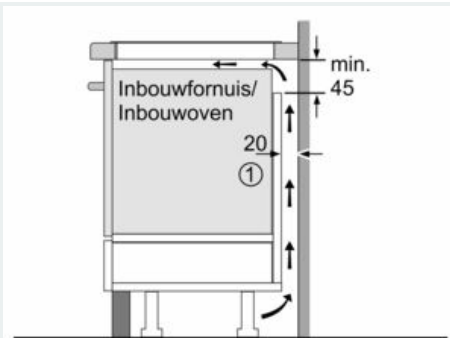

#### Installatie

- Afmetingen (bxdxh): 60.2 cm x 52.0 cm x 5.1 cm
- Inbouwmaten (hxbxd) : 5.1 cm x 56.0 cm x (49.0 cm - 50.0 cm)
- Minimale werkbladdikte: 16 mm
- Aansluitwaarde: 7400 W

- powerManagement functie: beperk het maximale vermogen indien nodig (afhankelijk van de zekering van de elektrische installatie).
- Aansluitsnoer: 1.1 m, Aansluitsnoer meegeleverd

**iQ300, Inductiekookplaat, 60 cm, zwart**  
**EH677FFC5E**

Maatschetsen

① Er moet voor een ventilatiespleet worden gezorgd.

Afmetingen in mm

① Er moet voor een ventilatiespleet worden gezorgd.

Afmetingen in mm