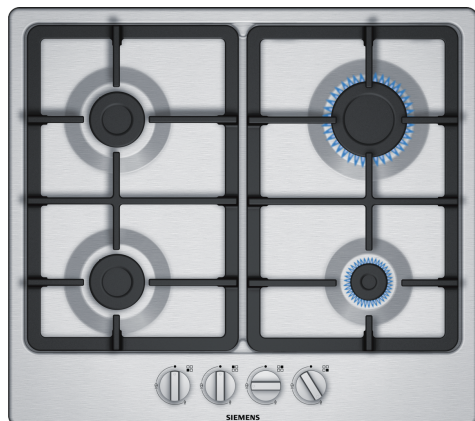

## iQ300, Gaskookplaat, 60 cm, Inox EG6B5PB90N

HZ298105 Sudderplaat  
HZ298114 Opzetting voor kleine potten

### Gaskookplaat met bedieningspaneel aan de voorkant

- ✓ De zwaardknop combineert het hoogste gebruiksgemak met een modern ontwerp.
- ✓ Hoogwaardige materialen en vakmanschap - gietijzeren pannendragers.
- ✓ Roestvrij staal gekleurd oppervlak: uniek design.
- ✓ Koken op gas: nauwkeurige hittecontrole en direct volledige verwarmingskracht.

Productnaam/ Productfamilie: ..... Gaskookplaat m. bovenbediening  
 Inbouw/vrijstaand: ..... Inbouw  
 Type: ..... Gas  
 Aantal kookzones: ..... 4  
 Soort bedieningselementen: ..... zwaardknoppen  
 Inbouwafmetingen (hxbxd): ..... 45 x 560-562 x 480-492 mm  
 Breedte: ..... 582 mm  
 Afmetingen (hxbxd): ..... 53 x 582 x 520 mm  
 Afmetingen inclusief verpakking hxbxd: ..... 141 x 651 x 578 mm  
 Nettogewicht: ..... 9.6 kg  
 Brutogewicht: ..... 10.5 kg  
 Restwarmte indicator: ..... zonder  
 Positie bedieningspaneel: ..... Voor  
 Materiaal vangschaal: ..... roestvrij staal  
 Kleur oppervlak: ..... Inox  
 Lengte elektriciteits snoer: ..... 100.0 cm  
 EAN-code: ..... 4242003836415  
 Aansluitwaarde gas: ..... 7500 W  
 Minimale smeltveiligheid: ..... 3 A  
 Spanning: ..... 220-240 V  
 Frequentie: ..... 50; 60 Hz

## iQ300, Gaskookplaat, 60 cm, Inox EG6B5PB90N