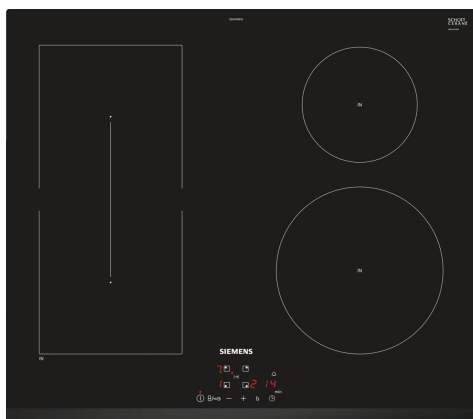

## iQ500, Inductiekookplaat, 60 cm, Zwart, opbouwmontage zonder rand EE631BPB1E

HZ390090	Wok 3-delig set
HZ9ES100 :	
HZ9FE280	gietijzeren braadpan Ø 18 / 28 cm
HZ9SE030	3-delige pannenset
HZ9SE040	4 pieces set
HZ9SE060	6 pieces set

De moderne combiInduction kookplaat voor meer mogelijkheden bij het koken.

- ✓ combiZone: het combineren van zones stelt je in staat te koken met extra grote pannen.
- ✓ powerBoost: verhoogt het vermogen van een inductiezone met tot wel 50%.
- ✓ touchControl - eenvoudig je kookplaat bedienen door simpelweg het display aan te raken.
- ✓ Timer met uitschakelfunctie - schakelt de kookzone uit na de ingestelde tijd.
- ✓ Kinderslot - vergrendelt alle kookzones tegen onbedoelde handelingen.

Productnaam/ Productfamilie: ..... kookplaat  
glaskeramiek  
Inbouw/vrijstaand: ..... Inbouw  
Type: ..... Elektrisch  
Aantal kookzones: ..... 4  
Inbouwafmetingen (hxbxd): ..... 51 x 560-560 x 490-500 mm  
Breedte: ..... 592 mm  
Afmetingen (HxBxD): ..... 51x592x522 mm  
Afmetingen inclusief verpakking hxbxd: ..... 126 x 753 x 603 mm  
Nettogewicht: ..... 10.2 kg  
Brutogewicht: ..... 12.4 kg  
Restwarmte indicator: ..... Ja  
Positie bedieningspaneel: ..... Voor  
Materiaal vangschaal: ..... Glaskeramisch  
Kleur oppervlak: ..... Zwart  
Lengte elektriciteitsnoer: ..... 110.0 cm  
EAN-code: ..... 4242003715994  
Spanning: ..... 220-240 V  
Frequentie: ..... 50; 60 Hz

## Flexibiliteit kookzones

- 1 combiZone
- : gebruik groter kookgerei door twee kookzones te verbinden tot één grote zone
- 60 cm: ruimte voor 4 potten of pannen.
- Kookzone linksvoor: 180 mm, 1.8 kW (max. vermogen 3.1 kW)
- Kookzone linksachter: 180 mm, 1.8 kW (max. vermogen 3.1 kW)
- Kookzone rechtsvoor: 210 mm, 2.2 kW (max. vermogen 3.7 kW)
- Kookzone rechtsachter: 145 mm, 1.4 kW (max. vermogen 2.2 kW)