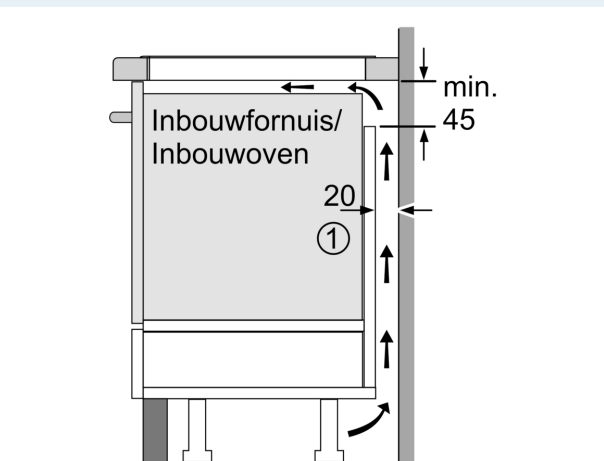

**iQ500, Inductiekookplaat, 60 cm,
Zwart, opbouwmontage zonder
rand
EE631BPB1E**

① Er moet voor een ventilatiespleet worden gezorgd.

Afmetingen in mm