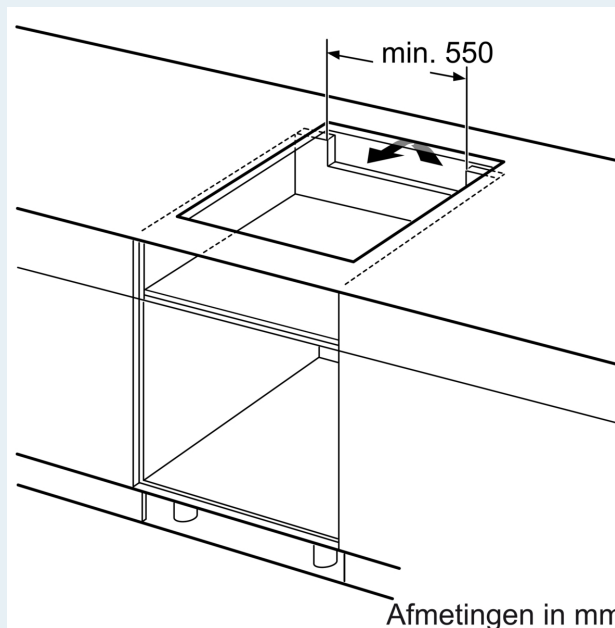

## Installatie

- Afmetingen (bxdxh mm): 592 x 522 x 51
- Inbouwmaten (hxbxd mm) : 51 x 560 x (490 - 500)
- Minimale werkbladdikte: 16 mm
- Aansluitwaarde: 4.6 kW
- powerManagement functie: beperk het maximale vermogen indien nodig (afhankelijk van de zekering van de elektrische installatie).
- Aansluitsnoer: 1.1 m, Aansluitsnoer meegeleverd

**iQ500, Inductiekookplaat, 60 cm,  
Zwart, opbouwmontage zonder  
rand  
EE631BPB1E**

① Er moet voor een ventilatiespleet worden gezorgd.

Afmetingen in mm

Afmetingen in mm

Afmeting in mm

**A:** Minimum afstand van de kookplatuitsparing tot de wand.  
**B:** Inbouwdiepte  
**C:** De speling tussen het oppervlak van het werkblad en de bovenkant van de voorkant van de oven moet 30 mm zijn. Raadpleeg de ruimtevereisten voor de oven.  
Het werkblad waarin de kookplaat wordt geïnstalleerd moet bestand zijn tegen belastingen van ca. 60 kg; indien nodig moeten geschikte steunconstructies worden gebruikt.