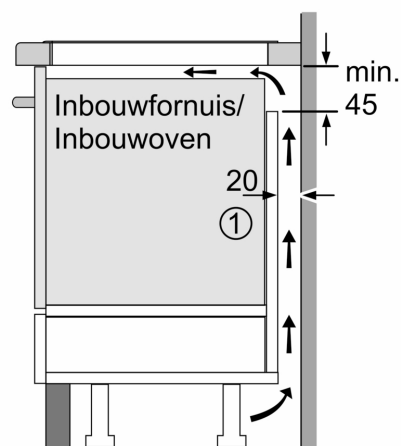

## Installatie

- Afmetingen (bxdxh mm): 592 x 522 x 51
- Inbouwmaten (hxbxd mm) : 51 x 560 x (490 - 500)
- Minimale werkbladdikte: 16 mm
- Aansluitwaarde: 4.6 kW
- powerManagement functie: beperk het maximale vermogen indien nodig (afhankelijk van de zekering van de elektrische installatie).
- Aansluitsnoer: 1.1 m, Aansluitsnoer meegeleverd

**iQ500, Inductiekookplaat, 60 cm,  
Zwart, opbouwmontage zonder  
rand  
EE631BPB1E**

① Er moet voor een ventilatiespleet worden gezorgd.

Afmetingen in mm

Afmetingen in mm

Afmeting in mm

**A:** Minimum afstand van de kookplatuitsparing tot de wand.  
**B:** Inbouwdiepte  
**C:** De speling tussen het oppervlak van het werkblad en de bovenkant van de voorkant van de oven moet 30 mm zijn. Raadpleeg de ruimtevereisten voor de oven.  
Het werkblad waarin de kookplaat wordt geïnstalleerd moet bestand zijn tegen belastingen van ca. 60 kg; indien nodig moeten geschikte steunconstructies worden gebruikt.

D	E	F
585-600	50	≥ 35
> 600	≥ 50	≥ 50

① Er moet voor een ventilatiespleet worden gezorgd.

Afmetingen in mm