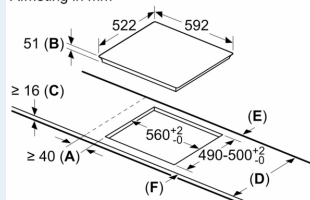

## Installatie

- Afmetingen (bxdxh mm): 592 x 522 x 51
- Inbouwmaten (hxbxd mm) : 51 x 560 x (490 - 500)
- Minimale werkbladdikte: 16 mm
- Aansluitwaarde: 4.6 kW
- powerManagement functie: beperk het maximale vermogen indien nodig (afhankelijk van de zekering van de elektrische installatie).
- Aansluitsnoer: 1.1 m, Aansluitsnoer meegeleverd

**iQ500, Inductiekookplaat, 60 cm,  
Zwart, opbouwmontage zonder  
rand  
EE631BPB1E**

① Er moet voor een ventilatiespleet worden gezorgd.

Afmetingen in mm

Afmetingen in mm

Afmeting in mm

**A:** Minimum afstand van de kookplatuitsparing tot de wand.  
**B:** Inbouwdiepte  
**C:** De speling tussen het oppervlak van het werkblad en de bovenkant van de voorkant van de oven moet 30 mm zijn. Raadpleeg de ruimtevereisten voor de oven.  
Het werkblad waarin de kookplaat wordt geïnstalleerd moet bestand zijn tegen belastingen van ca. 60 kg; indien nodig moeten geschikte steunconstructies worden gebruikt.

D	E	F
585-600	50	≥ 35
> 600	≥ 50	≥ 50

① Er moet voor een ventilatiespleet worden gezorgd.

Afmetingen in mm