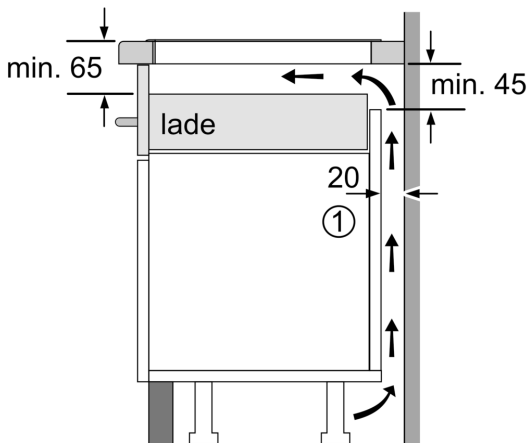

### Installatie

- Afmetingen (bx dxh mm): 812 x 520 x 51
- Inbouwmaten (hxbxd mm) : 51 x 750 x (490 - 500)
- Minimale werkbladdikte: 16 mm
- Aansluitwaarde: 7.4 kW
- powerManagement functie: beperk het maximale vermogen indien nodig (afhankelijk van de zekering van de elektrische installatie).

**iQ500, Inductiekookplaat, 80 cm,  
Zwart, opbouwmontage met rand  
ED877HWC1E**

Afmeting in mm

A: Min. afstand van de kookplaatuitsparing tot de wand

B: De ruimte tussen het oppervlak van het werkblad en de bovenkant van het front van de oven moet 30 mm zijn

Zie ruimtevereisten voor de oven

Het werkblad waarin de kookplaat wordt geïnstalleerd moet bestand zijn tegen belastingen van ca. 60 kg; gebruik indien nodig geschikte steunconstructies

C	D	E
585-600	50	≥ 35
> 600	≥ 50	≥ 50

Afmeting in mm

A: Inbouwdiepte

① Er moet voor een ventilatiespleet worden gezorgd.

Afmetingen in mm

① Er moet voor een ventilatiespleet worden gezorgd.

Afmetingen in mm

Afmetingen in mm

Afmetingen  
in mm