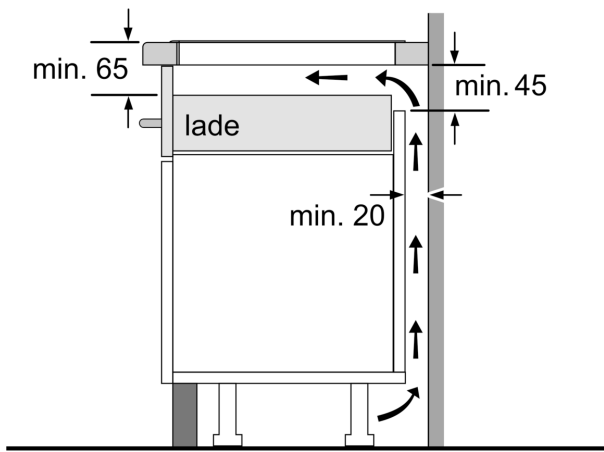

### Installatie

- Afmetingen (bx dxh mm): 812 x 520 x 51
- Inbouwmaten (hxbxd mm) : 51 x 750 x (490 - 500)
- Minimale werkbladdikte: 16 mm
- Aansluitwaarde: 7.4 kW
- powerManagement functie: beperk het maximale vermogen indien nodig (afhankelijk van de zekering van de elektrische installatie).

**iQ500, Inductiekookplaat, 80 cm,  
Zwart, opbouwmontage met rand  
ED877HWC1E**

Afmeting in mm

A: Min. afstand van de kookplaatuitsparing tot de wand

B: De ruimte tussen het oppervlak van het werkblad en de bovenkant van het front van de oven moet 30 mm zijn

Zie ruimtevereisten voor de oven

Het werkblad waarin de kookplaat wordt geïnstalleerd moet bestand zijn tegen belastingen van ca. 60 kg; gebruik indien nodig geschikte steunconstructies

C	D	E
585-600	50	≥ 35
> 600	≥ 50	≥ 50

Afmeting in mm

A: Inbouwdiepte

① Er moet voor een ventilatiespleet worden gezorgd.

Afmetingen in mm

① Er moet voor een ventilatiespleet worden gezorgd.

Afmetingen in mm

Afmetingen in mm

Afmetingen  
in mm