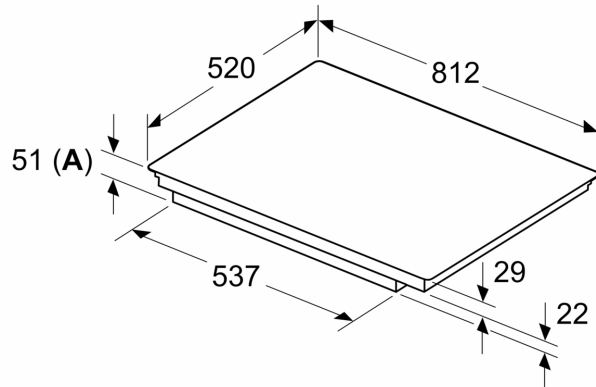

### Installatie

- Afmetingen (bx dxh mm): 812 x 520 x 51
- Inbouwmaten (hxbxd mm) : 51 x 750 x (490 - 500)
- Minimale werkbladdikte: 16 mm
- Aansluitwaarde: 7.4 kW
- powerManagement functie: beperk het maximale vermogen indien nodig (afhankelijk van de zekering van de elektrische installatie).

**iQ500, Inductiekookplaat, 80 cm,  
Zwart, opbouwmontage met rand  
ED877HWC1E**

Afmeting in mm

A: Min. afstand van de kookplaatuitsparing tot de wand

B: De ruimte tussen het oppervlak van het werkblad en de bovenkant van het front van de oven moet 30 mm zijn

Afmeting in mm

A: Inbouwdiepte

① Er moet voor een ventilatiespleet worden gezorgd.

Afmetingen in mm

① Er moet voor een ventilatiespleet worden gezorgd.

Afmetingen in mm

Afmetingen in mm

Afmetingen  
in mm