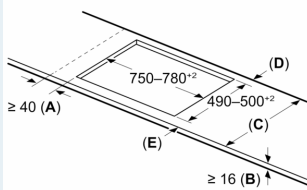

**iQ500, Inductiekookplaat, 80 cm,
Zwart, opbouwmontage met rand
ED877HWC1E**

Afmeting in mm

A: Min. afstand van de kookplaatuitsparing tot de wand

B: De ruimte tussen het oppervlak van het werkblad en de bovenkant van het front van de oven moet 30 mm zijn

Zie ruimtevereisten voor de oven

Het werkblad waarin de kookplaat wordt geïnstalleerd moet bestand zijn tegen belastingen van ca. 60 kg; gebruik indien nodig geschikte steunconstructies

C	D	E
585-600	50	≥ 35
> 600	≥ 50	≥ 50

Afmeting in mm