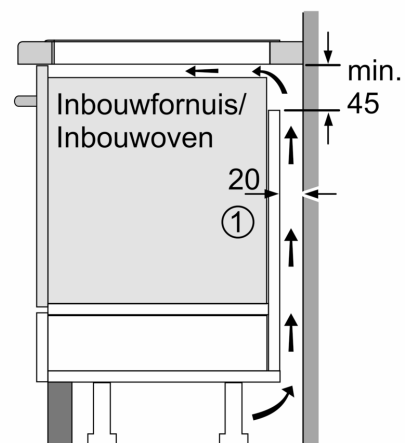

### Installatie

- Afmetingen (bx dxh mm): 812 x 520 x 51
- Inbouwmaten (hxbxd mm) : 51 x 750 x (490 - 500)
- Minimale werkbladdikte: 16 mm
- Aansluitwaarde: 7.4 kW
- powerManagement functie: beperk het maximale vermogen indien nodig (afhankelijk van de zekering van de elektrische installatie).

**iQ500, Inductiekookplaat, 80 cm,  
Zwart, opbouwmontage met rand  
ED877HWC1E**

Afmeting in mm

A: Min. afstand van de kookplaatuitsparing tot de wand

B: De ruimte tussen het oppervlak van het werkblad en de bovenkant van het front van de oven moet 30 mm zijn

Zie ruimtevereisten voor de oven

Het werkblad waarin de kookplaat wordt geïnstalleerd moet bestand zijn tegen belastingen van ca. 60 kg; gebruik indien nodig geschikte steunconstructies

C	D	E
585-600	50	≥ 35
> 600	≥ 50	≥ 50

Afmeting in mm

A: Inbouwdiepte

① Er moet voor een ventilatiespleet worden gezorgd.

Afmetingen in mm

① Er moet voor een ventilatiespleet worden gezorgd.

Afmetingen in mm

Afmetingen in mm

Afmetingen  
in mm