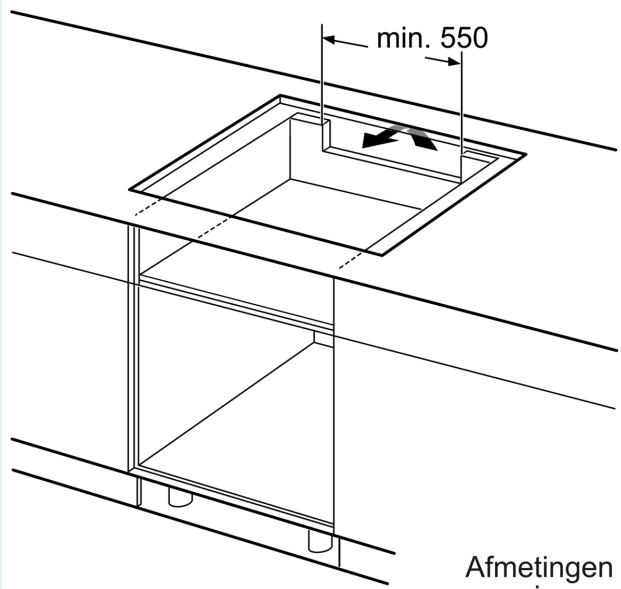

### Installatie

- Afmetingen (bx dxh mm): 812 x 520 x 51
- Inbouwmaten (hxbxd mm) : 51 x 750 x (490 - 500)
- Minimale werkbladdikte: 16 mm
- Aansluitwaarde: 7.4 kW
- powerManagement functie: beperk het maximale vermogen indien nodig (afhankelijk van de zekering van de elektrische installatie).

**iQ500, Inductiekookplaat, 80 cm,  
Zwart, opbouwmontage met rand  
ED877HWC1E**

Afmeting in mm

A: Min. afstand van de kookplaatuitsparing tot de wand

B: De ruimte tussen het oppervlak van het werkblad en de bovenkant van het front van de oven moet 30 mm zijn

Zie ruimtevereisten voor de oven

Het werkblad waarin de kookplaat wordt geïnstalleerd moet bestand zijn tegen belastingen van ca. 60 kg; gebruik indien nodig geschikte steunconstructies

C	D	E
585-600	50	≥ 35
> 600	≥ 50	≥ 50

Afmeting in mm

A: Inbouwdiepte

① Er moet voor een ventilatiespleet worden gezorgd.

Afmetingen in mm

① Er moet voor een ventilatiespleet worden gezorgd.

Afmetingen in mm

Afmetingen in mm

Afmetingen  
in mm