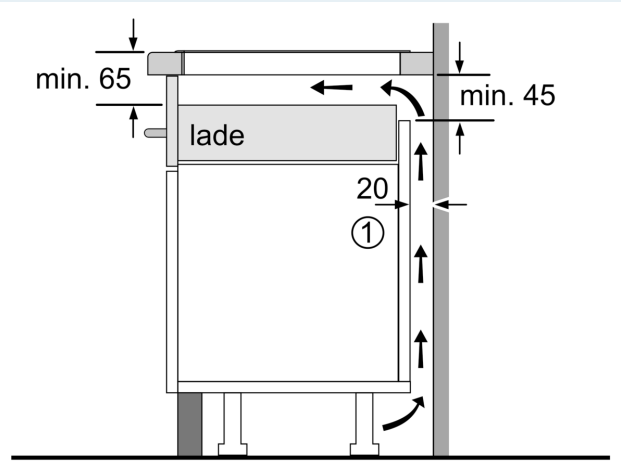

### Installatie

- Afmetingen (bxdxh mm): 812 x 520 x 51
- Inbouwmaten (hxbxd mm) : 51 x 750 x (490 - 500)
- Minimale werkbladdikte: 16 mm
- Aansluitwaarde: 7.4 kW
- powerManagement functie: beperk het maximale vermogen indien nodig (afhankelijk van de zekering van de elektrische installatie).
- Aansluitsnoer: 1.1 m, Aansluitsnoer meegeleverd

## iQ500, Inductiekookplaat, 80 cm, Zwart, opbouwmontage met rand ED877FWB5E

① Er moet voor een ventilatiespleet worden gezorgd.

Afmetingen in mm

① Er moet voor een ventilatiespleet worden gezorgd.

Afmetingen in mm