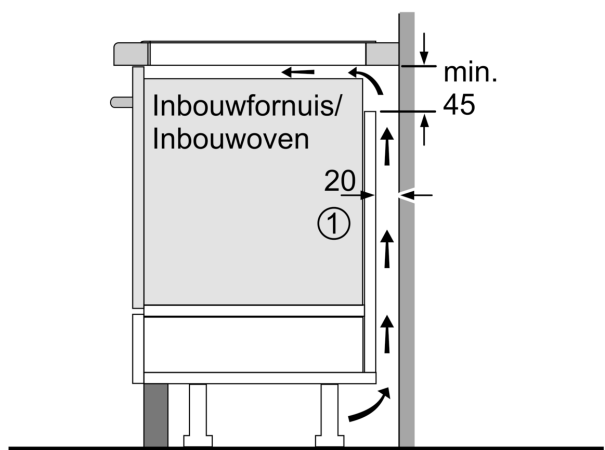

iQ500, Inductiekookplaat, 80 cm, Zwart, opbouwmontage met rand ED877FWB5E

① Er moet voor een ventilatiespleet worden gezorgd.