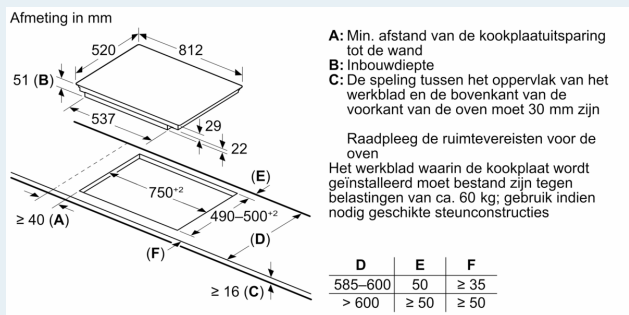

iQ500, Inductiekookplaat, 80 cm, Zwart, opbouwmontage met rand ED877FWB5E

① Er moet voor een ventilatiespleet worden gezorgd.