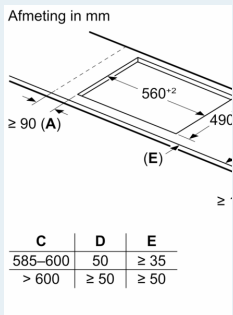

iQ500, Inductiekookplaat, 70 cm,
Zwart
ED777HQC1E