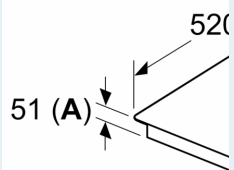

Afmeting in mm