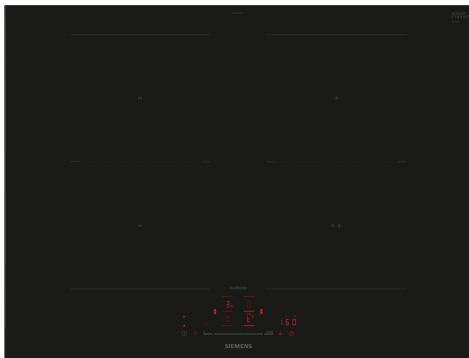

**iQ500, Inductiekookplaat, 70 cm,  
Zwart  
ED777HQC1E**

De moderne combiInductie kookplaat - voor eindeloze mogelijkheden d.m.v. Home Connect

- ✓ combiZone: combineer probleemloos twee inductiezones voor grote pannen.
- ✓ touchSlider: controle over het vermogensniveau met een aanraking van je vinger.
- ✓ Home Connect: met de app voor Android en iOS heb je altijd en overal controle over je kookplaat.
- ✓ fryingSensor Pro: Geniet van het koken zonder bang te zijn dat je het eten laat aanbranden.
- ✓ Intelligent hood automatic: kookplaat en afzuigkap werken samen voor extra gemak.

Productnaam/ Productfamilie: ..... kookplaat glaskeramik  
 Inbouw/vrijstaand: ..... Inbouw  
 Type: ..... Elektrisch  
 Aantal kookzones: ..... 4  
 Inbouwafmetingen (hxbxd): ..... 51 x 560-560 x 490-500 mm  
 Breedte: ..... 710 mm  
 Afmetingen (HxBxD): ..... 51 x 710 x 520 mm  
 Afmetingen inclusief verpakking (hxbxd): ..... 120 x 950 x 600 mm  
 Nettogewicht: ..... 12.7 kg  
 Brutoweight: ..... 16.4 kg  
 Restwarmte indicator: ..... Apart  
 Positie bedieningspaneel: ..... Voor  
 Materiaal vangschaal: ..... Glaskeramisch  
 Kleur oppervlak: ..... Zwart  
 Lengte elektriciteitsnoer: ..... 110.0 cm  
 EAN-code: ..... 4242003927250  
 Spanning: ..... 220-240 V  
 Frequentie: ..... 50; 60 Hz

### Flexibiliteit kookzones

- 2 combiZones
- : gebruik groter kookgerei door twee kookzones te verbinden tot één grote zone
- 70 cm: ruimte voor 4 potten of pannen.
- Kookzone linksvoor: 190 mm, 210 mm, 2.5 kW (max. vermogen 3.7 kW)
- Kookzone linksachter: 190 mm, 210 mm, 2.5 kW (max. vermogen 3.7 kW)
- Kookzone rechtsvoor: 190 mm, 210 mm, 2.5 kW (max. vermogen 3.7 kW)
- Kookzone rechtsachter: 190 mm, 210 mm, 2.5 kW (max. vermogen 3.7 kW)

### Design

- studioLine zijprofielen, blackSteel
- studioLine exclusieve zone opdruk: minimalistisch ontwerp dankzij de donkere kleur