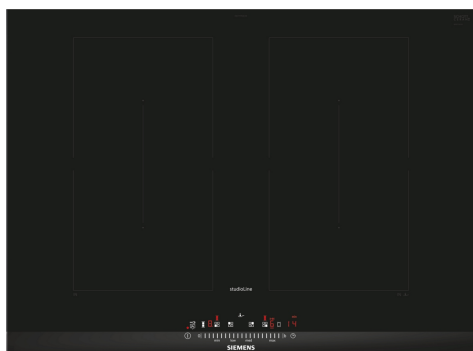

## iQ500, Inductiekookplaat, 70 cm, Zwart, opbouwmontage met rand ED777FQC5E

HZ390090	Wok 3-delig set
HZ390230	Systeem koekenpan Ø 21cm
HZ394301	Verbindingslijst
HZ9ES100 :	
HZ9FE280	gietijzeren braadpan Ø 18 / 28 cm
HZ9SE030	3-delige pannenset
HZ9SE040	4 pieces set
HZ9SE060	6 pieces set

De moderne combiInduction kookplaat voor meer mogelijkheden bij het koken.

- ✓ combiZone: combineer probleemloos twee inductiezones voor grote pannen.
- ✓ powerMove - twee vooraf ingestelde warmtezones maken het koken nog makkelijker.
- ✓ fryingSensor - voorkom aanbranden met een constante temperatuur in de pan.
- ✓ powerBoost: verhoogt het vermogen van een inductiezone met tot wel 50%.
- ✓ touchSlider: eenvoudig en snel bedienen met een vingeraanraking of slide-beweging.

Productnaam/ Productfamilie: ..... kookplaat  
glaskeramiek  
Inbouw/vrijstaand: ..... Inbouw  
Type: ..... Elektrisch  
Aantal kookzones: ..... 4  
Inbouwafmetingen (hxbxd): ..... 51 x 560-560 x 490-500 mm  
Breedte: ..... 710 mm  
Afmetingen (HxBxD): ..... 51x710x520 mm  
Afmetingen inclusief verpakking hxbxd: ..... 126 x 953 x 608 mm  
Nettogewicht: ..... 12.1 kg  
Brutogewicht: ..... 14.8 kg  
Restwarmte indicator: ..... Ja  
Positie bedieningspaneel: ..... Voor  
Materiaal vangschaal: ..... Glaskeramisch  
Kleur oppervlak: ..... Zwart  
Lengte elektriciteitsnoer: ..... 110.0 cm  
EAN-code: ..... 4242003828069  
Spanning: ..... 220-240 V  
Frequentie: ..... 50; 60 Hz

## iQ500, Inductiekookplaat, 70 cm, Zwart, opbouwmontage met rand ED777FQC5E