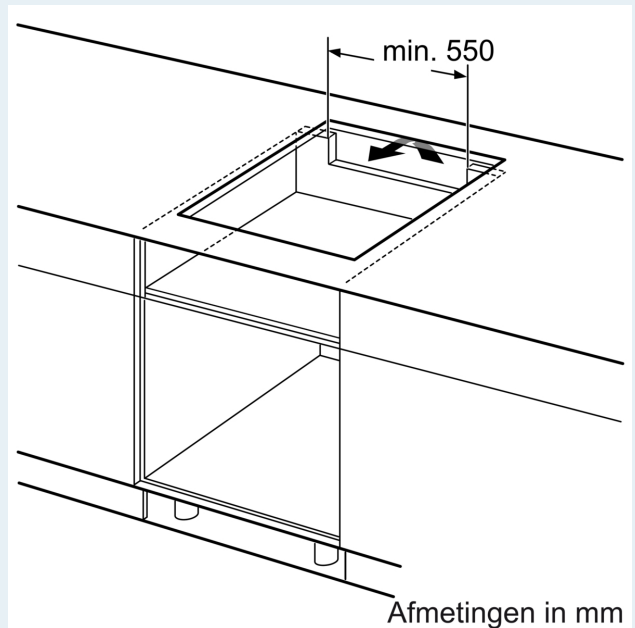

### Technische data:

- Afmetingen: (bxd) 71 cm x 52 cm
- Inbouwmaten (hxbxd):
  - 5.1 cm x 56.0 cm x 49.0 cm - 50.0 cm
- Minimale werkbladdikte: 16 mm
- Aansluitwaarde: 7.4 kW
- Aansluitsnoer 110 cm

iQ500, Inductiekookplaat, 70 cm,  
Zwart, opbouwmontage met rand  
ED777FQC5E