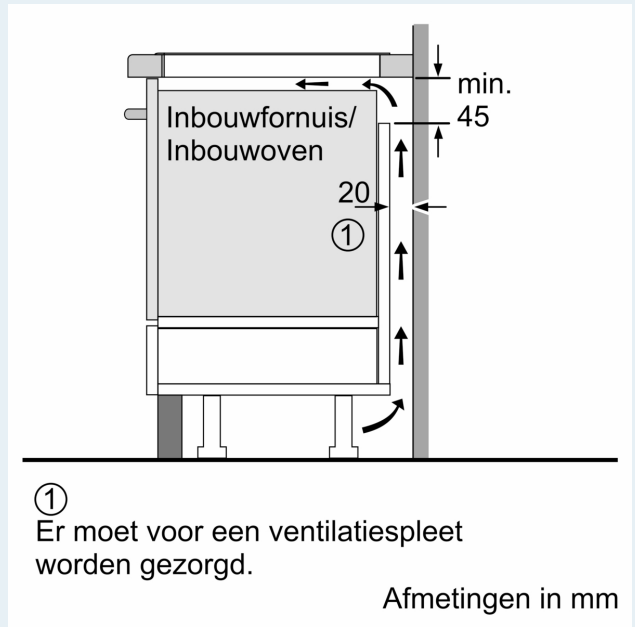

### Technische data:

- Afmetingen: (bxd) 71 cm x 52 cm
- Inbouwmaten (hxbxd):
  - 5.1 cm x 56.0 cm x 49.0 cm - 50.0 cm
- Minimale werkbladdikte: 16 mm
- Aansluitwaarde: 7.4 kW
- Aansluitsnoer 110 cm

iQ500, Inductiekookplaat, 70 cm,  
Zwart, opbouwmontage met rand  
ED777FQC5E