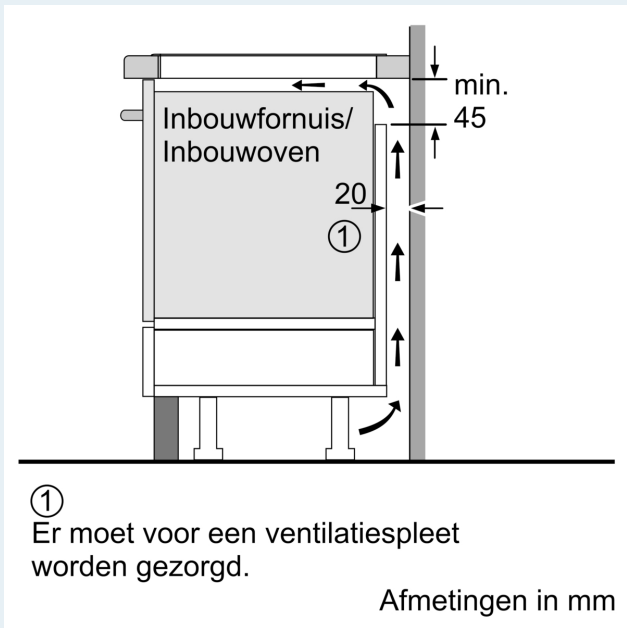

### Technische data:

- Afmetingen: (bxd) 71 cm x 52 cm
- Inbouwmaten (hxbxd):
  - 5.1 cm x 56.0 cm x 49.0 cm - 50.0 cm
- Minimale werkbladdikte: 16 mm
- Aansluitwaarde: 7.4 kW
- Aansluitsnoer 110 cm

iQ500, Inductiekookplaat, 70 cm,  
Zwart, opbouwmontage met rand  
ED777FQC5E