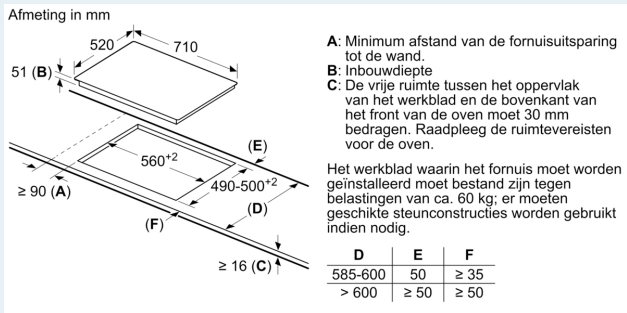

### Technische data:

- Afmetingen: (bxd) 71 cm x 52 cm
- Inbouwmaten (hxbxd):
  - 5.1 cm x 56.0 cm x 49.0 cm - 50.0 cm
- Minimale werkbladdikte: 16 mm
- Aansluitwaarde: 7.4 kW
- Aansluitsnoer 110 cm

iQ500, Inductiekookplaat, 70 cm,  
Zwart, opbouwmontage met rand  
ED777FQC5E