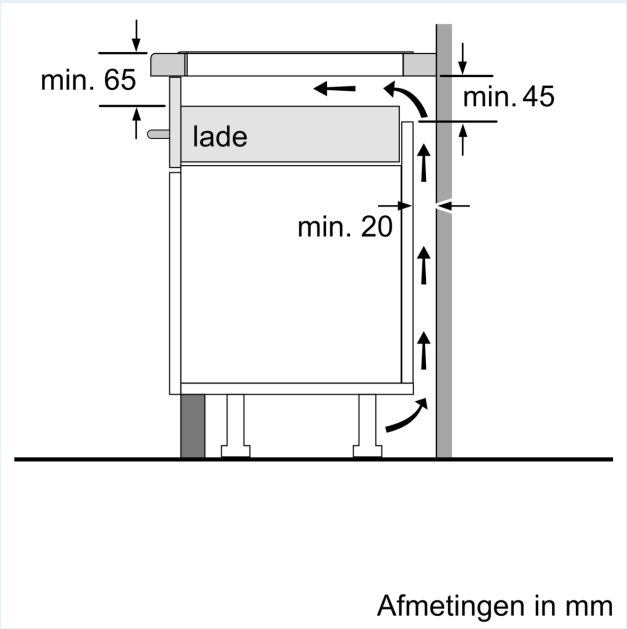

### Technische data:

- Afmetingen: (bxd) 71 cm x 52 cm
- Inbouwmaten (hxbxd):
  - 5.1 cm x 56.0 cm x 49.0 cm - 50.0 cm
- Minimale werkbladdikte: 16 mm
- Aansluitwaarde: 7.4 kW
- Aansluitsnoer 110 cm

iQ500, Inductiekookplaat, 70 cm,  
Zwart, opbouwmontage met rand  
ED777FQC5E

Afmetingen in mm