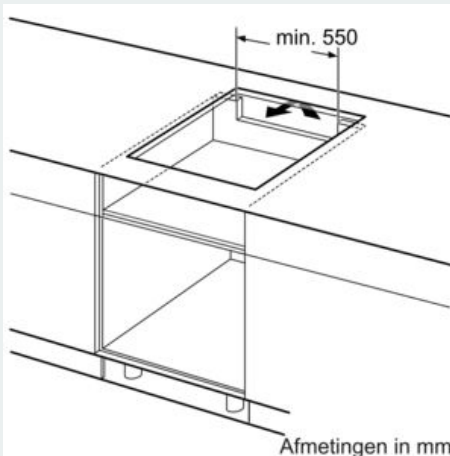

Uitrusting

Technische Data

Productnaam/ Productfamilie : kookplaat glaskeramiek
 Uitvoering : Inbouw
 Energiesoort : Elektrisch
 Aantal zones dat tegelijk kan worden gebruikt : 4
 Inbouwafmetingen (hxbxd) : 51 x 560-560 x 490-500 mm
 Breedte apparaat : 602 mm
 Afmetingen (HxBxD) : 51 x 602 x 520 mm
 Afmetingen inclusief verpakking hxbxd : 126 x 753 x 608 mm
 Nettogewicht : 13,3 kg
 Brutogewicht : 14,4 kg
 Restwarmte indicator : Apart
 Positie bedieningspaneel : Front
 Materiaal vangschaal : Glaskeramisch
 Kleur oppervlak : Zwart
 Keurmerken : AENOR, CE
 Lengte elektriciteitsnoer : 110 cm
 EAN-code : 4242003828021
 Aansluitwaarde : 7400 W
 Spanning : 220-240 V
 Frequentie : 50; 60 Hz

- Weergave energieverbruik : toont het elektriciteitsverbruik van het laatste kookproces.

Installatie

- Afmetingen (bxdxh): 60.2 cm x 52.0 cm x 5.1 cm
- Inbouwmaten (hxbxd) : 5.1 cm x 56.0 cm x (49.0 cm - 50.0 cm)
- Minimale werkbladdikte: 16 mm
- Aansluitwaarde: 7400 W
- powerManagement functie: beperk het maximale vermogen indien nodig (afhankelijk van de zekering van de elektrische installatie).
- Aansluitsnoer: 1.1 m, Aansluitsnoer meegeleverd

iQ500, Inductiekookplaat, 60 cm, Zwart, opbouwmontage met rand ED677FQC5E

Maatschetsen

① Er moet voor een ventilatiespleet worden gezorgd.

Afmetingen in mm

① Er moet voor een ventilatiespleet worden gezorgd.

Afmetingen in mm

Afmelingen in mm

① Er moet voor een ventilatiespleet worden gezorgd.

Afmetingen in mm

Afmeting in mm

A: Minimum afstand van de kookplaatuitsparing tot de wand.
B: Inbouwdiepte
C: De speling tussen het oppervlak van het werkblad en de bovenkant van de voorkant van de oven moet 30 mm zijn. Raadpleeg de ruimtevereisten voor de oven.
 Het werkblad waarin de kookplaat wordt geïnstalleerd moet bestand zijn tegen belastingen van ca. 60 kg, indien nodig moeten geschikte steunconstructies worden gebruikt.