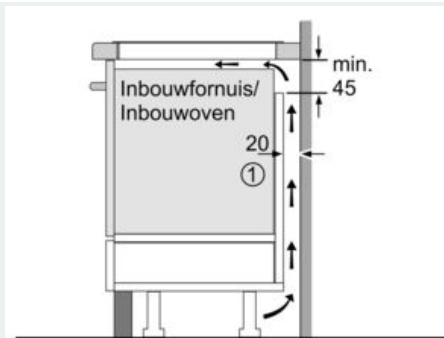

Uitrusting

Technische Data

Productnaam/ Productfamilie : kookplaat glaskeramiek
 Uitvoering : Inbouw
 Energiesoort : Elektrisch
 Aantal zones dat tegelijk kan worden gebruikt : 4
 Inbouwafmetingen (hxbxd) : 51 x 560-560 x 490-500 mm
 Breedte apparaat : 602 mm
 Afmetingen (HxBxD) : 51 x 602 x 520 mm
 Afmetingen inclusief verpakking hxbxd : 126 x 753 x 608 mm
 Nettogewicht : 13,3 kg
 Brutogewicht : 14,4 kg
 Restwarmte indicator : Apart
 Positie bedieningspaneel : Front
 Materiaal vangschaal : Glaskeramisch
 Kleur oppervlak : Zwart
 Keurmerken : AENOR, CE
 Lengte elektriciteitsnoer : 110 cm
 EAN-code : 4242003828021
 Aansluitwaarde : 7400 W
 Spanning : 220-240 V
 Frequentie : 50; 60 Hz

- Weergave energieverbruik : toont het elektriciteitsverbruik van het laatste kookproces.

Installatie

- Afmetingen (bxdxh): 60.2 cm x 52.0 cm x 5.1 cm
- Inbouwmaten (hxbxd) : 5.1 cm x 56.0 cm x (49.0 cm - 50.0 cm)
- Minimale werkbladdikte: 16 mm
- Aansluitwaarde: 7400 W
- powerManagement functie: beperk het maximale vermogen indien nodig (afhankelijk van de zekering van de elektrische installatie).
- Aansluitsnoer: 1.1 m, Aansluitsnoer meegeleverd

iQ500, Inductiekookplaat, 60 cm, Zwart, opbouwmontage met rand ED677FQC5E

Maatschetsen

① Er moet voor een ventilatiespleet worden gezorgd.

Afmetingen in mm

① Er moet voor een ventilatiespleet worden gezorgd.

Afmetingen in mm

Afmelingen in mm

① Er moet voor een ventilatiespleet worden gezorgd.

Afmetingen in mm

Afmeting in mm

A: Minimum afstand van de kookplaatuitsparing tot de wand.
B: Inbouwdiepte
C: De speling tussen het oppervlak van het werkblad en de bovenkant van de voorkant van de oven moet 30 mm zijn. Raadpleeg de ruimtevereisten voor de oven.
 Het werkblad waarin de kookplaat wordt geïnstalleerd moet bestand zijn tegen belastingen van ca. 60 kg, indien nodig moeten geschikte steunconstructies worden gebruikt.