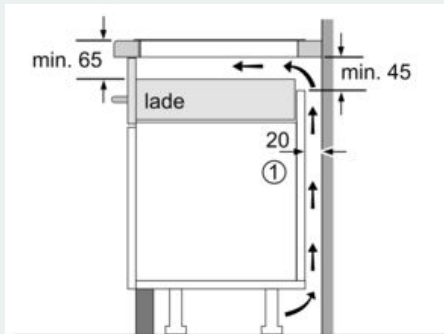

Uitrusting

Technische Data

Productnaam/ Productfamilie : kookplaat glaskeramiek
 Uitvoering : Inbouw
 Energiesoort : Elektrisch
 Aantal zones dat tegelijk kan worden gebruikt : 4
 Inbouwafmetingen (hxbxd) : 51 x 560-560 x 490-500 mm
 Breedte apparaat : 602 mm
 Afmetingen (HxBxD) : 51 x 602 x 520 mm
 Afmetingen inclusief verpakking hxbxd : 126 x 753 x 608 mm
 Nettogewicht : 13,3 kg
 Brutogewicht : 14,4 kg
 Restwarmte indicator : Apart
 Positie bedieningspaneel : Front
 Materiaal vangschaal : Glaskeramisch
 Kleur oppervlak : Zwart
 Keurmerken : AENOR, CE
 Lengte elektriciteitsnoer : 110 cm
 EAN-code : 4242003828021
 Aansluitwaarde : 7400 W
 Spanning : 220-240 V
 Frequentie : 50; 60 Hz

- Weergave energieverbruik : toont het elektriciteitsverbruik van het laatste kookproces.

Installatie

- Afmetingen (bxdxh): 60.2 cm x 52.0 cm x 5.1 cm
- Inbouwmaten (hxbxd) : 5.1 cm x 56.0 cm x (49.0 cm - 50.0 cm)
- Minimale werkbladdikte: 16 mm
- Aansluitwaarde: 7400 W
- powerManagement functie: beperk het maximale vermogen indien nodig (afhankelijk van de zekering van de elektrische installatie).
- Aansluitsnoer: 1.1 m, Aansluitsnoer meegeleverd

iQ500, Inductiekookplaat, 60 cm, Zwart, opbouwmontage met rand ED677FQC5E

Maatschetsen

① Er moet voor een ventilatiespleet worden gezorgd.

Afmetingen in mm

① Er moet voor een ventilatiespleet worden gezorgd.

Afmetingen in mm

Afmelingen in mm

① Er moet voor een ventilatiespleet worden gezorgd.

Afmetingen in mm

Afmeting in mm

A: Minimum afstand van de kookplaatuitsparing tot de wand.
B: Inbouwdiepte
C: De speling tussen het oppervlak van het werkblad en de bovenkant van de voorkant van de oven moet 30 mm zijn. Raadpleeg de ruimtevereisten voor de oven.
 Het werkblad waarin de kookplaat wordt geïnstalleerd moet bestand zijn tegen belastingen van ca. 60 kg, indien nodig moeten geschikte steunconstructies worden gebruikt.