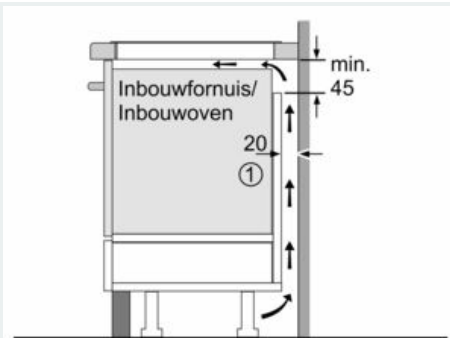

Uitrusting

Technische Data

Productnaam/ Productfamilie : kookplaat glaskeramiek
 Uitvoering : Inbouw
 Energiesoort : Elektrisch
 Aantal zones dat tegelijk kan worden gebruikt : 4
 Inbouwafmetingen (hxbxd) : 51 x 560-560 x 490-500 mm
 Breedte apparaat : 602 mm
 Afmetingen (HxBxD) : 51 x 602 x 520 mm
 Afmetingen inclusief verpakking hxbxd : 126 x 753 x 608 mm
 Nettogewicht : 13,3 kg
 Brutogewicht : 14,4 kg
 Restwarmte indicator : Apart
 Positie bedieningspaneel : Front
 Materiaal vangschaal : Glaskeramisch
 Kleur oppervlak : Zwart
 Keurmerken : AENOR, CE
 Lengte elektriciteitsnoer : 110 cm
 EAN-code : 4242003828021
 Aansluitwaarde : 7400 W
 Spanning : 220-240 V
 Frequentie : 50; 60 Hz

- Weergave energieverbruik : toont het elektriciteitsverbruik van het laatste kookproces.

Installatie

- Afmetingen (bxdxh): 60.2 cm x 52.0 cm x 5.1 cm
- Inbouwmaten (hxbxd) : 5.1 cm x 56.0 cm x (49.0 cm - 50.0 cm)
- Minimale werkbladdikte: 16 mm
- Aansluitwaarde: 7400 W
- powerManagement functie: beperk het maximale vermogen indien nodig (afhankelijk van de zekering van de elektrische installatie).
- Aansluitsnoer: 1.1 m, Aansluitsnoer meegeleverd

iQ500, Inductiekookplaat, 60 cm, Zwart, opbouwmontage met rand ED677FQC5E

Maatschetsen

① Er moet voor een ventilatiespleet worden gezorgd.

Afmetingen in mm

① Er moet voor een ventilatiespleet worden gezorgd.