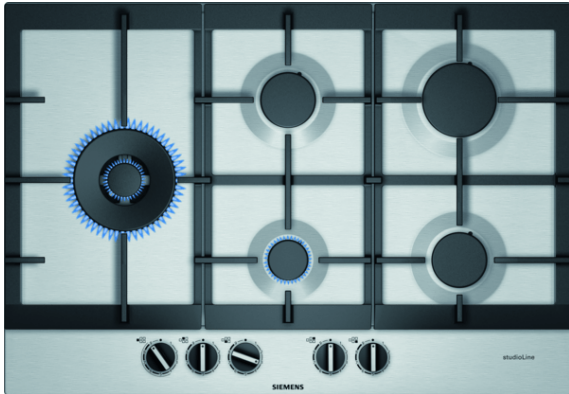

iQ500, Gaskookplaat, 75 cm, Inox EC7A5SS90N

Gaskookplaat met stepFlame Technology voor nauwkeurige bediening van de vlam in negen standen.

- ✓ stepFlame Technology: de gaskookplaat met negen standen te bedienen.
- ✓ De duo-wokbrander met twee vlammen systeem tot 5 kW is ideaal voor verschillende gerechten, zelfs in grote hoeveelheden
- ✓ Hoogwaardige materialen en vakmanschap - gietijzeren pannendragers.
- ✓ De zeer handige zwaardknop maakt het makkelijk om het geselecteerde vermogensniveau te herkennen.
- ✓ Uniek roestvrij staal oppervlakte design

Uitrusting

Technische Data

Productnaam/ Productfamilie : Gaskookplaat m. bovenbediening

Uitvoering : Inbouw

Energiesoort : Gas

Aantal zones dat tegelijk kan worden gebruikt : 5

Soort bedieningselementen : zwaardknoppen

Design:

- Oppervlakte: roestvrij staal
- Mat zwarte gietijzeren pannendragers

Comfort / Zekerheid:

- stepFlame Technology
- Zwaardknoppen
- Geïntegreerde vonkontsteking
- Mono-gasbrander (ééndelig)
- Thermo-elektrische beveiliging: "geen vlam, geen gas!"