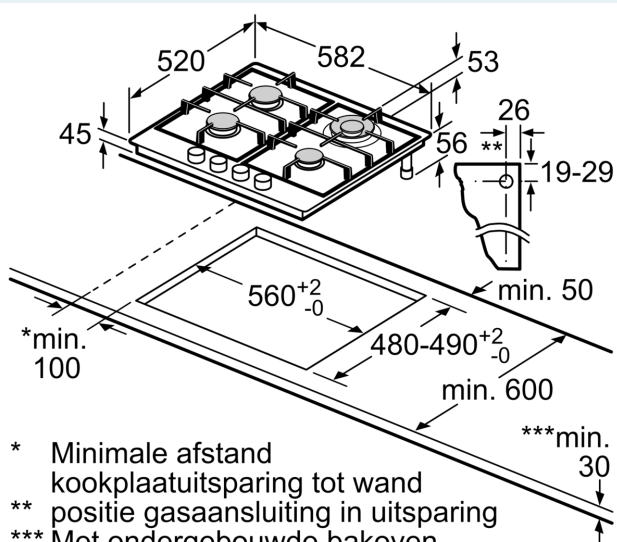

Uitrusting

Technische Data

Productnaam/ Productfamilie: Gaskookplaat m. bovenbediening
 Inbouw/vrijstaand: Inbouw
 Type: Gas
 Aantal kookzones: 4
 Soort bedieningselementen: zwaardknoppen
 Inbouwafmetingen (hxbxd): 45 x 560-562 x 480-492 mm
 Breedte: 582 mm
 Afmetingen (HxBxD): 53 x 582 x 520 mm
 Afmetingen inclusief verpakking hxbxd: 141 x 651 x 578 mm
 Nettogewicht: 11.8 kg
 Brutoweight: 12.7 kg
 Restwarmte indicator: zonder
 Positie bedieningspaneel: Voor
 Materiaal vangschaal: roestvrij staal
 Kleur oppervlak: Inox
 Lengte elektriciteitsnoer: 150.0 cm
 EAN-code: 4242003775646
 Aansluitwaarde gas: 8000 W
 Minimale smeltveiligheid: 3 A
 Spanning: 220-240 V
 Frequentie: 60; 50 Hz

Installatie (gas types & technische specificaties)

- Geschikt voor: aardgas L 25 mbar (NL)
- flessengas G30,31 28-30/37mbar
- Aardgasuitvoering (25 mbar)
- Afmetingen (hxbxd mm): 53 x 582 x 520
- Inbouwmaten (hxbxd mm) : 45 x 560 x (480 - 492)
- Minimale werkbladdikte: 30 mm
- Aansluitkabel 1.5 m, met stekker: plug and play, geen elektricien nodig voor installatie.
- Totale aansluitwaarde gas: 8 kW

Accessoires

- Wokring, Sudderplaat, Sudderkap inclusief

iQ500, Gaskookplaat, 60 cm, Inox
EC6A5HS90N

Maatschetsen

- * Minimale afstand kookplaatuitsparing tot wand
 - ** positie gasaansluiting in uitsparing
 - *** Met ondergebouwde bakoven eventueel meer; zie maatvereisten van de bakoven
- Afmeting in mm