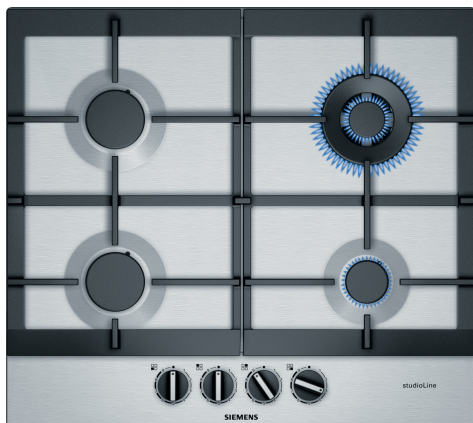

iQ500, Gaskookplaat, 60 cm, Inox EC6A5HS90N

Optionele accessoires

HZ241110 Opzetting voor kleine potten

Gaskookplaat met stepFlame Technology voor nauwkeurige controle van de vlam in negen standen

- ✓ stepFlame-technologie: complete controle met negen nauwkeurige vlamstanden.
- ✓ Wokbrander 3,6 kW: ideaal voor verschillende gerechten, zelfs in grote hoeveelheden.
- ✓ Hoogwaardige materialen en vakmanschap - gietijzeren pannendragers.
- ✓ De zeer handige zwaardknop maakt het makkelijk om het geselecteerde vermogensniveau te herkennen.
- ✓ Roestvrij staal gekleurd oppervlak: uniek design.

Uitrusting

Technische Data

Productnaam/ Productfamilie: Gaskookplaat m. bovenbediening
 Inbouw/vrijstaand: Inbouw
 Type: Gas
 Aantal kookzones: 4
 Soort bedieningselementen: zwaardknoppen
 Inbouwafmetingen (hxbxd): 45 x 560-562 x 480-492 mm
 Breedte: 582 mm
 Afmetingen (HxBxD): 53 x 582 x 520 mm
 Afmetingen inclusief verpakking hxbxd: 141 x 651 x 578 mm
 Nettogewicht: 11.8 kg
 Brutoweight: 12.7 kg
 Restwarmte indicator: zonder
 Positie bedieningspaneel: Voor
 Materiaal vangschaal: roestvrij staal
 Kleur oppervlak: Inox
 Lengte elektriciteitsnoer: 150.0 cm
 EAN-code: 4242003775646
 Aansluitwaarde gas: 8000 W
 Minimale smeltveiligheid: 3 A
 Spanning: 220-240 V
 Frequentie: 60; 50 Hz

iQ500, Gaskookplaat, 60 cm, Inox EC6A5HS90N

Uitrusting

Design

- Roestvrijstaal
- Mat zwarte gietijzeren pannendragers

Gebruiksgemak

- stepFlame Technology: pas de vlam nauwkeurig aan in negen gedefinieerde en herhaalbare niveaus.
- Zwaardknoppen: knoppen aan de voorkant met sterke grip voor moeiteloos draaien.
- Geïntegreerde vonkontsteking: druk en draai gewoon aan de knop om de vlam te ontsteken.
- Mono-gasbrander (ééndelig): gemakkelijk schoon te maken door minder onderdelen