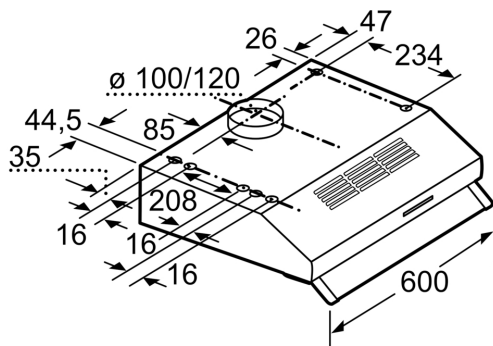

Uitvoering: Inbouw/Onderbouw
 Lengte elektriciteits snoer: 145.0 cm
 Hoogte: 150 mm
 Minimum afstand boven een elektrische kookplaat : 650 mm
 Minimum afstand boven een gaskookplaat : 650 mm
 Nettogewicht: 6.2 kg
 Soort besturing: Mechanisch
 Aantal vermogensstanden: 3 standen
 Afzuigcapaciteit luchtafvoer max. normaalstand: 350 m³/h
 Maximale afzuigcapaciteit recirculatie: 110 m³/h
 Maximale luchtstroom: 350 m³/h
 Aantal lampen: 2
 Geluidsniveau luchtafvoer max. normaalstand: 72 dB(A) re 1 pW
 Diameter luchtafvoer min/max: 120 / 100 mm
 Materiaal vetfilter: Aluminium, vaatwasbestendig
 EAN-code: 4242002968506
 Aansluitvermogen: 146 W
 Spanning: 220-240 V
 Frequentie: 50 Hz
 Type stekker: Schuko-/Gardy. met aarding (meegeleverd)
 Type installatie: Onderbouw

Bediening

- Druktoetsen voor vermogen en verlichting
- Traploos verstelbare glazen luchtgeleideklep
- 3 standen
- 2 x 4 W LED verlichting
- Lichtintensiteit: 45 lux
- Kleurtemperatuur: 3000 K
- Metalen vetfilter(s), vaatwasserbestendig

Technische specificaties:

- Voor montage onder een bovenkast of aan de wand
- Afmetingen luchtafvoer (hxbxd):
 - 15.0 cm-15.0 cm x 60.0 cm x 48.2 cm
- Afmetingen recirculatie (hxbxd):
 - 15.0 cm-15.0 cm x 60.0 cm x 48.2 cm
- Aansluitwaarde: 146 W
- Diameter luchtafvoeraansluiting Ø 120 mm, 100 mm

* Volgens de EU-norm nr. 65/2014

**Serie 4, Onderbouw afzuigkap, 60
cm, Roestvrij staal
DUL63CC50**

Afmeting in mm