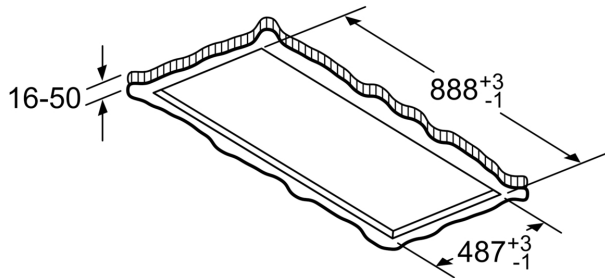

- Metalen vetfilter(s), vaatwasserbestendig
- Roestvrijstalen filterafdekking

Technische specificaties:

- Inbouwmaten (hxbxd):
 - 29.9 cm x 88.8 cm x 48.7 cm
- Afmetingen bxd: 90.0 cm x 50.0 cm
- Aansluitwaarde: 174 W
- Draaibare motor, luchtuitgang mogelijk in alle vier de richtingen
- Lengte aansluitsnoer 1.3 m
- Diameter luchtafvoeraansluiting \varnothing 150 mm
- Voor circulatiewerking is een CleanAir recirculatie-unit (optioneel toebehoort) nodig

* Volgens de EU-norm nr. 65/2014

Serie 6, Plafondunit, 90 cm, Roestvrij staal
DRC97AQ50

Ventilatoruitlaat kan in alle vier de richtingen gedraaid worden

Afmeting in mm

Afmeting in mm
 Luchtafvoer

A: Optimale prestaties 700-1500
B: Vanaf bovenkant pannendrager

Afmeting in mm
 Circulatielucht

A: Optimale prestaties 700-1500
B: Vanaf bovenkant pannendrager

Afmeting in mm
 Circulatielucht

A: Optimale Performance 700-1500
B: Vanaf de bovenkant van de pannendrager

Niet direct in gipsplaten of gelijksoortige lichte bouwmaterialen van het verlaagde plafond monteren. Een geschikt frame is nodig, dat vast in het betonplafond is bevestigd.

Afmeting in mm