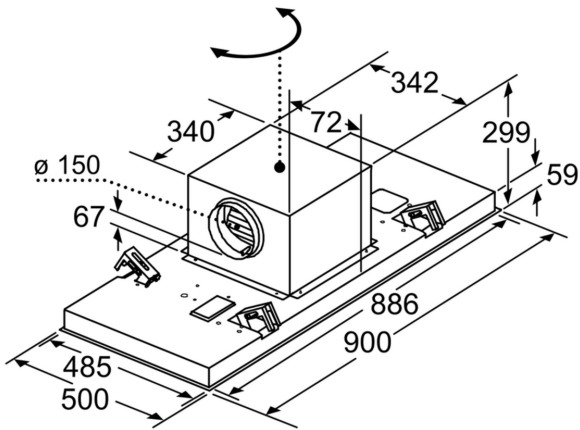

- Metalen vetfilter(s), vaatwasserbestendig
- Roestvrijstalen filterafdekking

Technische specificaties:

- Inbouwmaten (hxbxd):
 - 29.9 cm x 88.8 cm x 48.7 cm
- Afmetingen bxd: 90.0 cm x 50.0 cm
- Aansluitwaarde: 174 W
- Draaibare motor, luchtuitgang mogelijk in alle vier de richtingen
- Lengte aansluitsnoer 1.3 m
- Diameter luchtafvoeraansluiting \varnothing 150 mm
- Voor circulatiewerking is een CleanAir recirculatie-unit (optioneel toebehoort) nodig

* Volgens de EU-norm nr. 65/2014

Serie 6, Plafondunit, 90 cm, Roestvrij staal
DRC97AQ50

Ventilatoruitlaat kan in alle vier de richtingen gedraaid worden

Afmeting in mm

Afmeting in mm
 Luchtafvoer

A: Optimale prestaties 700-1500
B: Vanaf bovenkant pannendrager