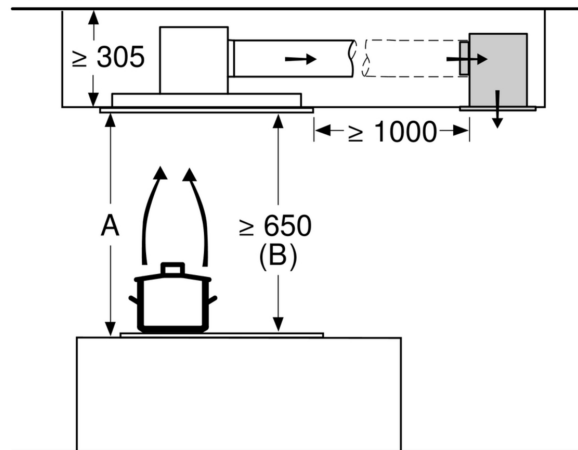

Afmeting in mm
Circulatielucht

A: Optimale Performance 700-1500
B: Vanaf de bovenkant van de pannendrager