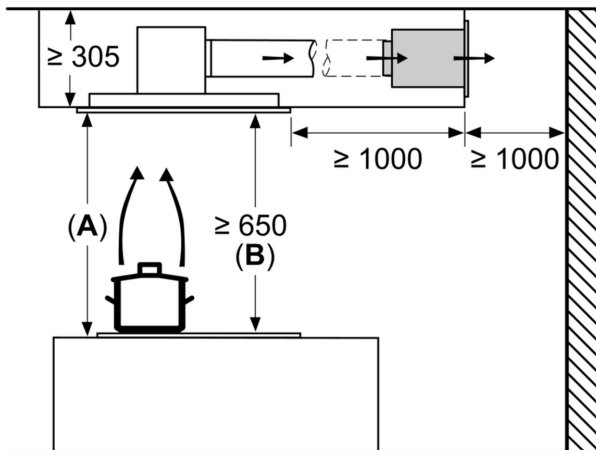

Afmeting in mm
Circulatielucht

A: Optimale prestaties 700-1500
B: Vanaf bovenkant pannendrager