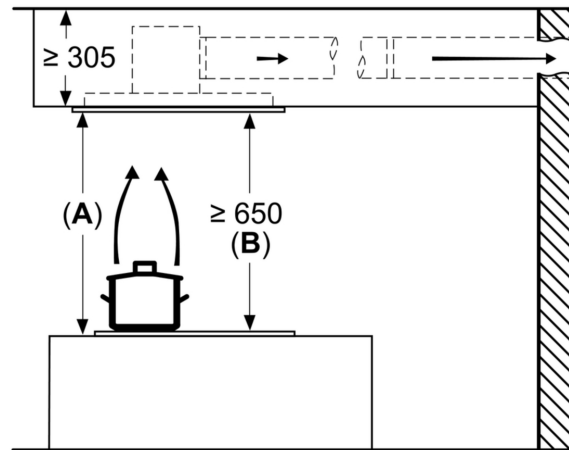

- Metalen vetfilter(s), vaatwasserbestendig
- Roestvrijstalen filterafdekking

Technische specificaties:

- Inbouwmaten (hxbxd):
 - 29.9 cm x 88.8 cm x 48.7 cm
- Afmetingen bxd: 90.0 cm x 50.0 cm
- Aansluitwaarde: 174 W
- Draaibare motor, luchtuitgang mogelijk in alle vier de richtingen
- Lengte aansluitsnoer 1.3 m
- Diameter luchtafvoeraansluiting \varnothing 150 mm
- Voor circulatiewerking is een CleanAir recirculatie-unit (optioneel toebehoort) nodig

* Volgens de EU-norm nr. 65/2014

Serie 6, Plafondunit, 90 cm, Roestvrij staal
DRC97AQ50

Ventilatoruitlaat kan in alle vier de richtingen gedraaid worden

Afmeting in mm

Afmeting in mm
 Luchtafvoer

A: Optimale prestaties 700-1500
B: Vanaf bovenkant pannendrager

Afmeting in mm