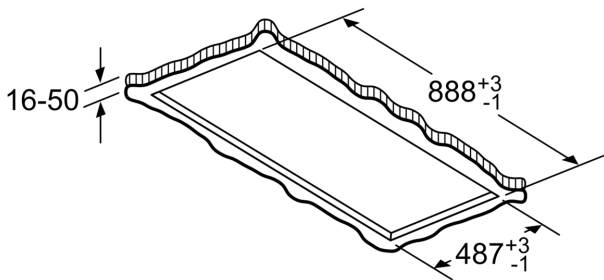

Serie 6, Plafondunit, 90 cm, Roestvrij staal
DRC96AQ50