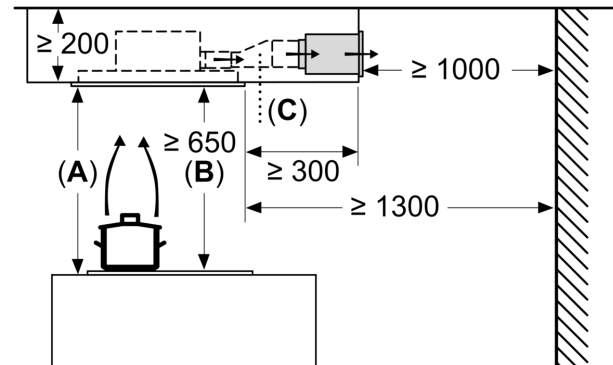

#### Technische specificaties:

- Inbouwmaten (hxbxd):
- 18.9 cm x 88.8 cm x 48.7 cm
- Afmetingen bxd: 90.0 cm x 50.0 cm
- Aansluitwaarde: 204 W
- Lengte aansluitsnoer 1.3 m
- Voor circulatiewerking is een CleanAir recirculatie-unit (optioneel toebehoor) nodig
- Diameter luchtafvoeraansluiting  $\varnothing$  150 mm
- Draaibare motor, luchtuitgang mogelijk in alle vier de richtingen

Afmeting in mm

Afmeting in mm  
 Luchtafvoer

**A:** Optimale prestaties 700-1500  
**B:** Vanaf bovenkant pannendrager

Afmeting in mm

De ventilatorafvoer kan naar alle vier de richtingen worden gedraaid

Afmeting in mm  
 Circulatielucht

**A:** Optimale prestaties 700-1500  
**B:** Vanaf bovenkant pannendrager  
**C:** Verbindingsstuk (van een rechthoekig kanaal naar een rond kanaal).  
 Wordt niet meegeleverd.

Afmeting in mm  
Circulatielucht