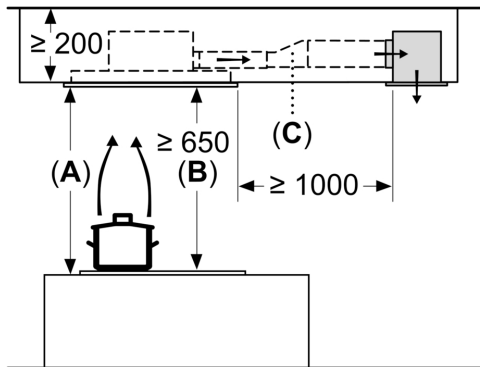

#### Technische specificaties:

- Inbouwmaten (hxbxd):
- 18.9 cm x 88.8 cm x 48.7 cm
- Afmetingen bxd: 90.0 cm x 50.0 cm
- Aansluitwaarde: 204 W
- Lengte aansluitsnoer 1.3 m
- Voor circulatiewerking is een CleanAir recirculatie-unit (optioneel toebehoor) nodig
- Diameter luchtafvoeraansluiting  $\varnothing$  150 mm
- Draaibare motor, luchtuitgang mogelijk in alle vier de richtingen

Afmeting in mm

Afmeting in mm  
 Luchtafvoer

**A:** Optimale prestaties 700-1500  
**B:** Vanaf bovenkant pannendrager

Afmeting in mm

De ventilatorafvoer kan naar alle vier de richtingen worden gedraaid

Afmeting in mm  
 Circulatielucht

**A:** Optimale prestaties 700-1500  
**B:** Vanaf bovenkant pannendrager  
**C:** Verbindingsstuk (van een rechthoekig kanaal naar een rond kanaal).  
 Wordt niet meegeleverd.

Afmeting in mm  
Circulatielucht