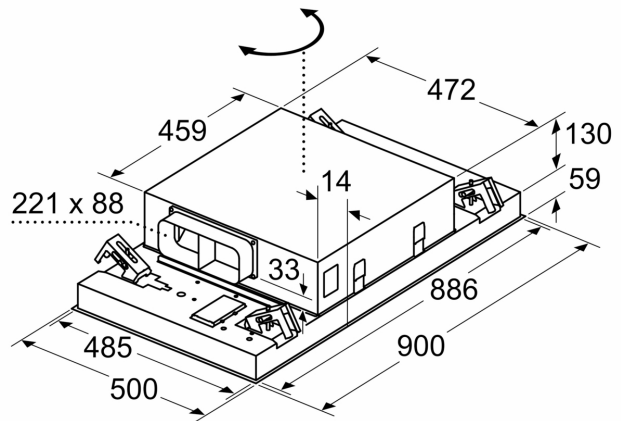

#### Technische specificaties:

- Inbouwmaten (hxbxd):
- 18.9 cm x 88.8 cm x 48.7 cm
- Afmetingen bxd: 90.0 cm x 50.0 cm
- Aansluitwaarde: 204 W
- Lengte aansluitsnoer 1.3 m
- Voor circulatiewerking is een CleanAir recirculatie-unit (optioneel toebehoor) nodig
- Diameter luchtafvoeraansluiting  $\varnothing$  150 mm
- Draaibare motor, luchtuitgang mogelijk in alle vier de richtingen

Afmeting in mm

Afmeting in mm  
 Luchtafvoer

**A:** Optimale prestaties 700-1500  
**B:** Vanaf bovenkant pannendrager

Afmeting in mm

De ventilatorafvoer kan naar alle vier de richtingen worden gedraaid

Afmeting in mm  
 Circulatielucht