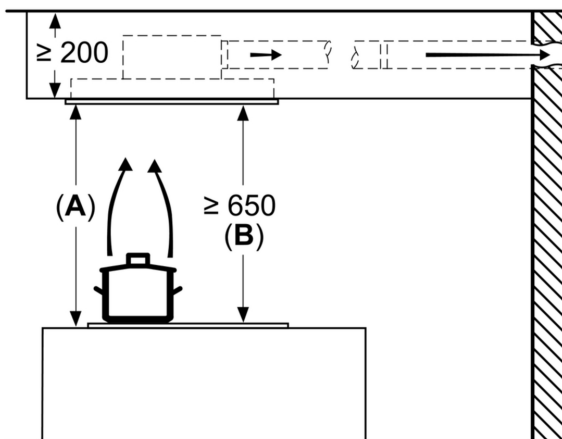

Niet direct in gipsplaten of gelijksoortige lichte bouwmaterialen van het verlaagde plafond monteren. Een geschikt frame is nodig, dat vast in het betonplafond is bevestigd.

Afmeting in mm

Afmeting in mm
Luchtafvoer

A: Optimale prestaties 700-1500
B: Vanaf bovenkant pannendrager

Afmeting in mm