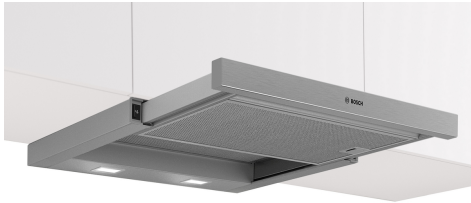

Serie 2, Vlakscherm afzuigkappen, 60 cm, Zilver metallic DFM064W54

DSZ4682	Lichtlijst
DSZ4686	Greeplijst 60 cm zwart
DWZ1IT1B4	CleanAir standaard koolfilter (plafond)
DWZ1IT1I4	CleanAir standaard recirc.set
HEZG9AS00S	Adapter

De vlakschermkap verdwijnt volledig onder de bovenkast.

- **Ledverlichting:** De energiebesparende verlichting zorgt voor helder en goed licht op het kookgebied.
- **Metalen vetfilter:** reinigt de lucht, vangt vet op, eenvoudig maandelijks schoon te maken.

Serie 2, Vlakscherm afzuigkappen, 60 cm, Zilver metallic DFM064W54

De vlakschermkap verdwijnt volledig onder de bovenkast.

Algemeen:

- 60 cm
- Geschikt voor luchtafvoer of recirculatie
- Afzuigcapaciteit bij luchtafvoer volgens DIN/EN 61591:
 - max. normaalstand 389 m³/h
- Geluidsniveau volgens EN 60704-2-13 bij luchtafvoer:
 - Max. normaalstand: 67 dB dB(A) re 1 pW
- Condensatiemotor

Design

- 60 cm Afzuigkap vlakscherm, Zilver-metallic

Bediening:

- Tuimeltoets(en) voor bediening voor vermogen en verlichting
- 3 standen
- Terugslagklep
- greeplijst rvs met logo

Uitrusting:

- 2 x 1,5 W LED verlichting
- Kleurtemperatuur: 3500 K
- Lichtintensiteit: 131 lux
- Automatisch in- en uitschakelen bij beweging van het uittrekscherm
- Metalen vetfilter(s), vaatwasserbestendig