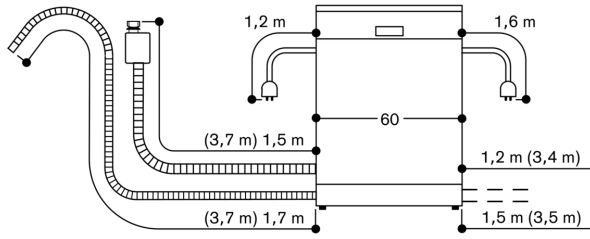

Installatie en gebruik ook met meubelgriep mogelijk. De push-to-open functie blijft actief.

Technische data:

Aansluitwaarde: 2000-2400 W.

Aansluitkabel met stekker.

Wateraansluiting met schroefaansluiting 3/4".

Aansluiting warm of koud water mogelijk.

DF481101F

Energieverbruik standby/netwerk 2 W.

Tijd auto-standby/ netwerk 2 min

Raadpleeg de gebruiksaanwijzing wanneer u de WiFi-functie wilt uitschakelen.

86,5 cm hogere vaatwasser met flexibel scharnier

Aansluitmaten voor een 60 cm brede vaatwasser

() Waarden met verlengingsset