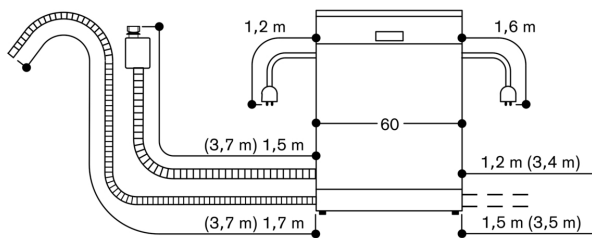

Installatie en gebruik ook met meubelgreep mogelijk. De push-to-open functie blijft actief.

Technische data:

Aansluitwaarde: 2000-2400 W.

Aansluitkabel met stekker.

Wateraansluiting met schroefaansluiting 3/4".

Aansluiting warm of koud water mogelijk.

Energieverbruik standby/netwerk 2 W.

Tijd auto-standby/ netwerk 2 min

Raadpleeg de gebruiksaanwijzing wanneer u de

WiFi-functie wilt uitschakelen.

81,5 cm hogere vaatwasser met flexibel scharnier

Aansluitmaten voor een 60 cm brede vaatwasser

() Waarden met verlengingsset