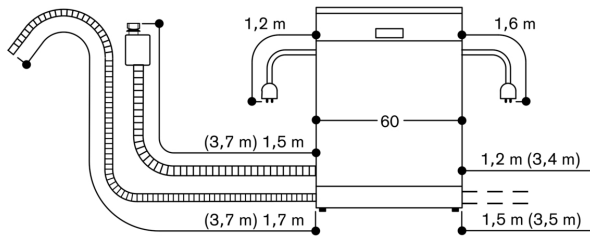

Installatie en gebruik ook met meubelgreep mogelijk. De push-to-open functie blijft actief.

Technische data:

Aansluitwaarde: 2000-2400 W.

Aansluitkabel met stekker.

Wateraansluiting met schroefaansluiting 3/4".

Aansluiting warm of koud water mogelijk.

DF480101

Energieverbruik standby/netwerk 2 W.

Tijd auto-standby/ netwerk 2 min

Raadpleeg de gebruiksaanwijzing wanneer u de WiFi-functie wilt uitschakelen.

81,5 cm hoge afwasautomaat

Aansluitmaten voor een 60 cm brede vaatwasser

() Waarden met verlengingsset