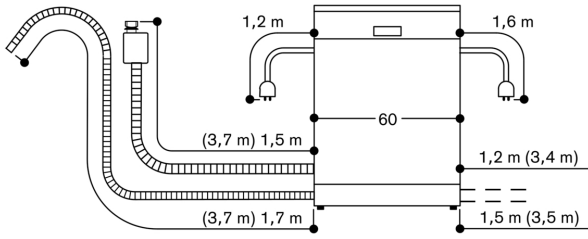

Installatie en gebruik ook met meubelgriep mogelijk. De push-to-open functie blijft actief.

Technische data:

Aansluitwaarde 2.0 kW - 2.4 kW.

Aansluitkabel met stekker.

Wateraansluiting met schroefaansluiting 3/4".

Aansluiting warm of koud water mogelijk.

Energieverbruik standby/netwerk 2 W.

Tijd auto-standby/ netwerk 2 min

Raadpleeg de gebruiksaanwijzing wanneer u de WiFi-functie wilt uitschakelen.

86,5 cm hoge afwasautomaat

Aansluitmaten voor een 60 cm brede vaatwasser

() Waarden met verlengingsset