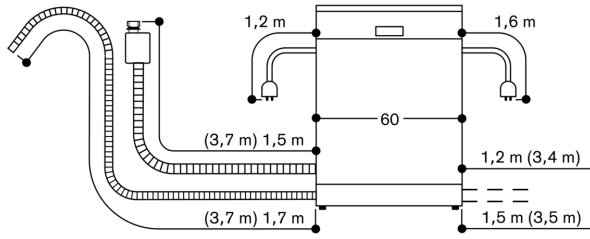

Installatie en gebruik ook met meubelgreep mogelijk. De push-to-open functie blijft actief.

Technische data:

Aansluitwaarde 2.0 kW - 2.4 kW.

Aansluitkabel met stekker.

Wateraansluiting met Schroefaansluiting 3/4".

Aansluiting warm of koud water mogelijk.

Energieverbruik standby/netwerk 2 W.

Tijd auto-standby/ netwerk 2 min

Raadpleeg de gebruiksaanwijzing wanneer u de WiFi-functie wilt uitschakelen.

81,5 cm hoge afwasautomaat

Aansluitmaten voor een 60 cm brede vaatwasser

() Waarden met verlengingsset