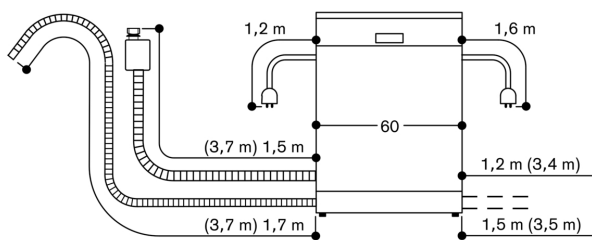

### Installatievoorschriften:

In hoogte verstelbare voetjes.

Sokkelterugsprong 100 mm.

Achterste apparaatvoetje van de voorzijde verstelbaar.

Maat van de deurplaat moet worden afgestemd op de sokkelhoogte van het keukenmeubel.

### Technische data:

Aansluitwaarde: 2000-2400 W.

Aansluitkabel met stekker.

Wateraansluiting met 3/4" schroefdraad.

Aansluiting warm of koud water mogelijk.

Energieverbruik standby/netwerk 2 W.

Energieverbruik standby-modus 0,5 W.

Stroomverbruik uitgeschakeld 0,5 W.

Tijd auto-standby/ netwerk 2 min

Raadpleeg de gebruiksaanwijzing wanneer u de WiFi-functie wilt uitschakelen.

81,5 cm hoge afwasautomaat

Aansluitmaten voor een 60 cm brede vaatwasser