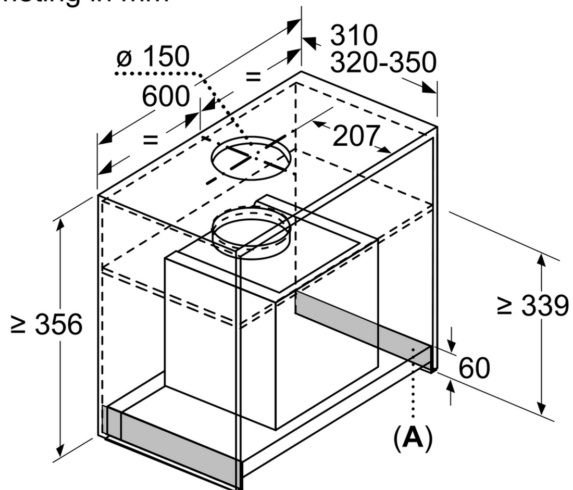

Technische Data

Kleur schoorsteen:	roestvrij staal
Uitvoering:	Inbouw/Onderbouw
Langte elektriciteits snoer:	150.0 cm
Inbouwafmetingen (hxbxd):	356mm x 562.0mm x 310mm mm
Hoogte:	60 mm
Minimum afstand boven een elektrische kookplaat :	500 mm
Minimum afstand boven een gaskookplaat :	650 mm
Nettogewicht:	9.3 kg
Soort besturing:	Mechanisch
Aantal vermogensstanden:	3 standen
Afzuigcapaciteit luchtafvoer max. normaalstand:	620 m ³ /h
Maximale afzuigcapaciteit recirculatie:	594 m ³ /h
Maximale luchtstroom:	620 m ³ /h
Aantal lampen:	2
Geluidsniveau luchtafvoer max. normaalstand:	70 dB(A) re 1 pW
Diameter luchtafvoer min/max:	150 mm
Materiaal vetfilter:	Aluminium, vaatwasbestendig
EAN-code:	4242005163670
Aansluitvermogen:	255 W
Spanning:	220-240 V
Frequentie:	50; 60 Hz
Type stekker:	Europese stekker met aarde 16A/250V
Type installatie:	Inbouw

Technische specificaties:

- Inbouwmaten (hxbxd):
 - 35.6 cm x 56.2 cm x 31.0 cm
- Afmetingen (hxbxd):
 - 35.6 cm x 59.4 cm x 31.0 cm
- Diameter luchtafvoeraansluiting Ø 150 mm
- Aansluitwaarde: 255 W
- Vulstrips voor installatie in een bovenkast met max. diepte van 350 mm.
- Lengte aansluitsnoer 1.5 m
- Voor circulatiewerking is een recirculatieset of een Clean Air recirculatie-unit (optioneel toebehoor) nodig

* Volgens de EU-norm nr. 65/2014

**Serie 4, Geïntegreerde blokdesign
schouwkap, 60 cm, helder glas,
Roestvrij staal
DBB66AF50**

Afmeting in mm

A: Bereik zonder scharnieren

Afmeting in mm
Vooraanzicht

Afmeting in mm
Zijaanzicht