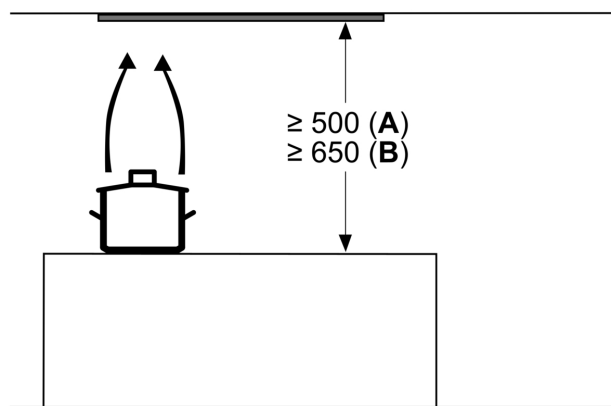

Technische Data

Kleur schoorsteen:	roestvrij staal
Uitvoering:	Inbouw/Onderbouw
Langte elektriciteits snoer:	150.0 cm
Inbouwafmetingen (hxbxd):	356mm x 562.0mm x 310mm mm
Hoogte:	60 mm
Minimum afstand boven een elektrische kookplaat :	500 mm
Minimum afstand boven een gaskookplaat :	650 mm
Nettogewicht:	9.3 kg
Soort besturing:	Mechanisch
Aantal vermogensstanden:	3 standen
Afzuigcapaciteit luchtafvoer max. normaalstand:	620 m ³ /h
Maximale afzuigcapaciteit recirculatie:	594 m ³ /h
Maximale luchtstroom:	620 m ³ /h
Aantal lampen:	2
Geluidsniveau luchtafvoer max. normaalstand:	70 dB(A) re 1 pW
Diameter luchtafvoer min/max:	150 mm
Materiaal vetfilter:	Aluminium, vaatwasbestendig
EAN-code:	4242005163670
Aansluitvermogen:	255 W
Spanning:	220-240 V
Frequentie:	50; 60 Hz
Type stekker:	Europese stekker met aarde 16A/250V
Type installatie:	Inbouw

Technische specificaties:

- Inbouwmaten (hxbxd):
 - 35.6 cm x 56.2 cm x 31.0 cm
- Afmetingen (hxbxd):
 - 35.6 cm x 59.4 cm x 31.0 cm
- Diameter luchtafvoeraansluiting Ø 150 mm
- Aansluitwaarde: 255 W
- Vulstrips voor installatie in een bovenkast met max. diepte van 350 mm.
- Lengte aansluitsnoer 1.5 m
- Voor circulatiewerking is een recirculatieset of een Clean Air recirculatie-unit (optioneel toebehoor) nodig

* Volgens de EU-norm nr. 65/2014

**Serie 4, Geïntegreerde blokdesign
schouwkap, 60 cm, helder glas,
Roestvrij staal
DBB66AF50**

Afmeting in mm

A: Bereik zonder scharnieren

Afmeting in mm
Vooraanzicht

Afmeting in mm
Zijaanzicht

Afmeting in mm

Vanaf bovenkant pannenhouder:

A: Elektro
B: Gas