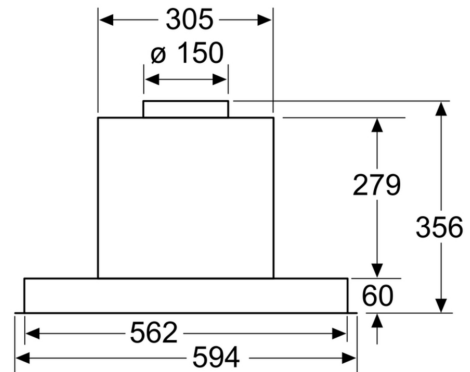

Technische Data

Kleur schoorsteen:	roestvrij staal
Uitvoering:	Inbouw/Onderbouw
Langte elektriciteits snoer:	150.0 cm
Inbouwafmetingen (hxbxd):	356mm x 562.0mm x 310mm mm
Hoogte:	60 mm
Minimum afstand boven een elektrische kookplaat :	500 mm
Minimum afstand boven een gaskookplaat :	650 mm
Nettogewicht:	9.3 kg
Soort besturing:	Mechanisch
Aantal vermogensstanden:	3 standen
Afzuigcapaciteit luchtafvoer max. normaalstand:	620 m ³ /h
Maximale afzuigcapaciteit recirculatie:	594 m ³ /h
Maximale luchtstroom:	620 m ³ /h
Aantal lampen:	2
Geluidsniveau luchtafvoer max. normaalstand:	70 dB(A) re 1 pW
Diameter luchtafvoer min/max:	150 mm
Materiaal vetfilter:	Aluminium, vaatwasbestendig
EAN-code:	4242005163670
Aansluitvermogen:	255 W
Spanning:	220-240 V
Frequentie:	50; 60 Hz
Type stekker:	Europese stekker met aarde 16A/250V
Type installatie:	Inbouw

Technische specificaties:

- Inbouwmaten (hxbxd):
 - 35.6 cm x 56.2 cm x 31.0 cm
- Afmetingen (hxbxd):
 - 35.6 cm x 59.4 cm x 31.0 cm
- Diameter luchtafvoeraansluiting Ø 150 mm
- Aansluitwaarde: 255 W
- Vulstrips voor installatie in een bovenkast met max. diepte van 350 mm.
- Lengte aansluitsnoer 1.5 m
- Voor circulatiewerking is een recirculatieset of een Clean Air recirculatie-unit (optioneel toebehoor) nodig

* Volgens de EU-norm nr. 65/2014

**Serie 4, Geïntegreerde blokdesign
schouwkap, 60 cm, helder glas,
Roestvrij staal
DBB66AF50**

Afmeting in mm

A: Bereik zonder scharnieren

Afmeting in mm
Vooraanzicht

Afmeting in mm
Zijaanzicht

Afmeting in mm

Vanaf bovenkant pannenhouder:

A: Elektro
B: Gas