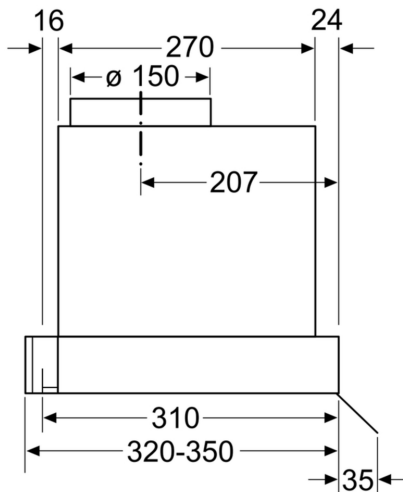

Technische Data

Kleur schoorsteen:	roestvrij staal
Uitvoering:	Inbouw/Onderbouw
Langte elektriciteits snoer:	150.0 cm
Inbouwafmetingen (hxbxd):	356mm x 562.0mm x 310mm mm
Hoogte:	60 mm
Minimum afstand boven een elektrische kookplaat :	500 mm
Minimum afstand boven een gaskookplaat :	650 mm
Nettogewicht:	9.3 kg
Soort besturing:	Mechanisch
Aantal vermogensstanden:	3 standen
Afzuigcapaciteit luchtafvoer max. normaalstand:	620 m ³ /h
Maximale afzuigcapaciteit recirculatie:	594 m ³ /h
Maximale luchtstroom:	620 m ³ /h
Aantal lampen:	2
Geluidsniveau luchtafvoer max. normaalstand:	70 dB(A) re 1 pW
Diameter luchtafvoer min/max:	150 mm
Materiaal vetfilter:	Aluminium, vaatwasbestendig
EAN-code:	4242005163670
Aansluitvermogen:	255 W
Spanning:	220-240 V
Frequentie:	50; 60 Hz
Type stekker:	Europese stekker met aarde 16A/250V
Type installatie:	Inbouw

Technische specificaties:

- Inbouwmaten (hxbxd):
 - 35.6 cm x 56.2 cm x 31.0 cm
- Afmetingen (hxbxd):
 - 35.6 cm x 59.4 cm x 31.0 cm
- Diameter luchtafvoeraansluiting Ø 150 mm
- Aansluitwaarde: 255 W
- Vulstrips voor installatie in een bovenkast met max. diepte van 350 mm.
- Lengte aansluitsnoer 1.5 m
- Voor circulatiewerking is een recirculatieset of een Clean Air recirculatie-unit (optioneel toebehoor) nodig

* Volgens de EU-norm nr. 65/2014

**Serie 4, Geïntegreerde blokdesign
schouwkap, 60 cm, helder glas,
Roestvrij staal
DBB66AF50**

Afmeting in mm

A: Bereik zonder scharnieren

Afmeting in mm
Vooraanzicht

Afmeting in mm
Zijaanzicht

Afmeting in mm

Vanaf bovenkant pannenhouder:

A: Elektro
B: Gas